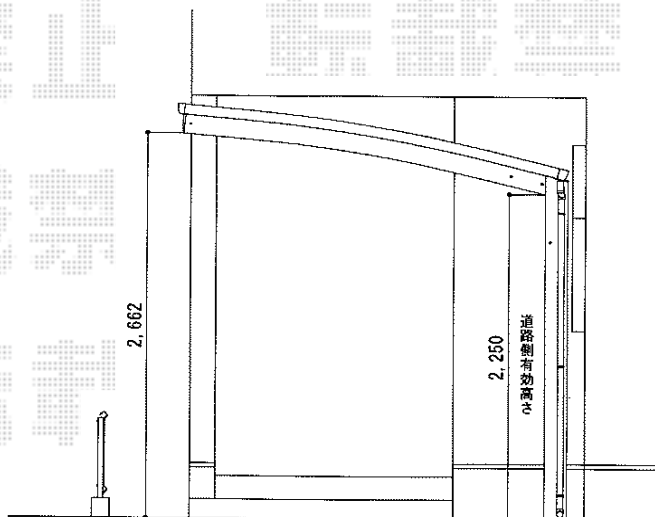

プレシオスポーツ 積雪～20cm対応

Value Select プレシオスポーツ 積雪～20cm対応
 幅=2700mm
 奥行=5052mm
 色：ノーブルステン
 屋根材：ポリカーボネート（スカイブルー）
 柱仕様：ハイルーフ仕様（有効高 約2,250mm）

現場状況や作図制限により概略図の内容と多少の違いが生じることがございます。
 施工時は、現場優先とさせて頂きたく思いますので、お立会い頂き、
 最終のご指示のほど、何卒、宜しくお願い致します。