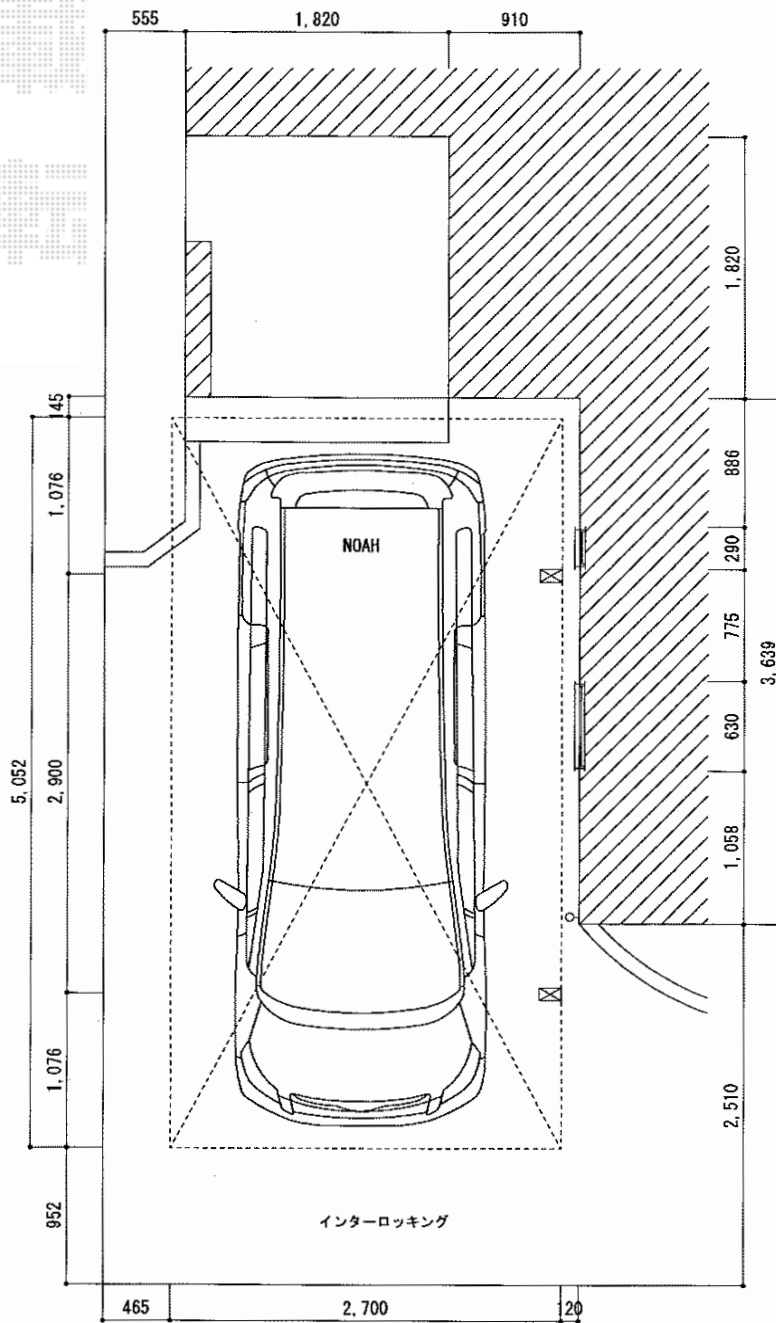

プレシオスポーツ 積雪～20cm対応

Value Select プレシオスポーツ 積雪～20cm対応
 幅=2700mm
 奥行=5052mm
 色：ノーブルステン
 屋根材：ポリカーボネート（スカイブルー）
 柱仕様：ハイルーフ仕様（有効高 約2,250mm）

現場状況や作図制限により概略図の内容と多少の違いが生じることがございます。
 施工時は、現場優先とさせて頂きたく思いますので、お立会い頂き、
 最終のご指示のほど、何卒、宜しくお願い致します。