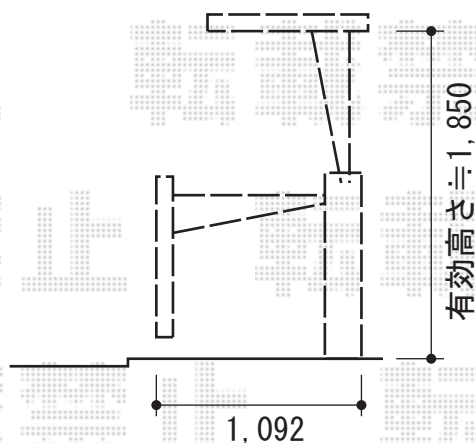

オーバードアR8型 手動式

TOEX オーバードアR8型 手動式
本体 (W×H) = (2,950×1,000mm)
色：ブラック
柱仕様：標準柱仕様 (有効高 約1,850mm)
駆動：手動式

現場状況や作図制限により概略図の内容と多少の違いが生じることがございます。
施工時は、現場優先とさせて頂きたく思いますので、お立会い頂き、
最終のご指示のほど、何卒、宜しくお願い致します。

EX-SHOP
HTTP://WWW.EX-SHOP.NET