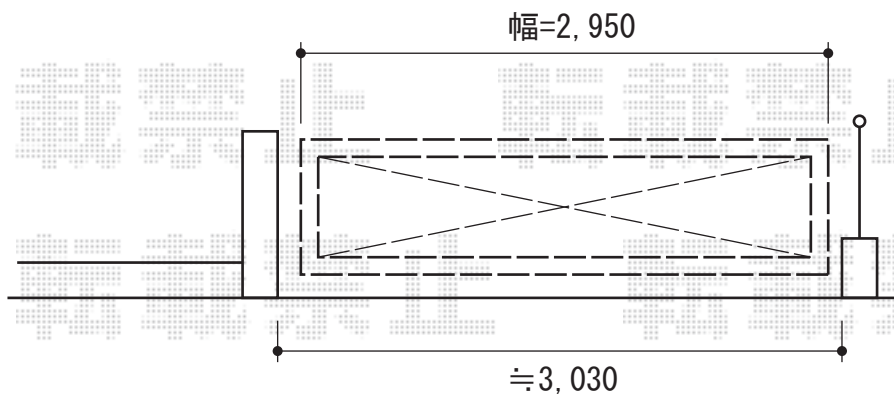

オーバードアR8型 手動式

TOEX オーバードアR8型 手動式
本体 (W×H) = (2,950×1,000mm)
色：ブラック
柱仕様：標準柱仕様 (有効高 約1,850mm)
駆動：手動式

現場状況や作図制限により概略図の内容と多少の違いが生じることがございます。
施工時は、現場優先とさせて頂きたく思いますので、お立会い頂き、
最終のご指示のほど、何卒、宜しくお願い致します。

EX-SHOP
HTTP://WWW.EX-SHOP.NET