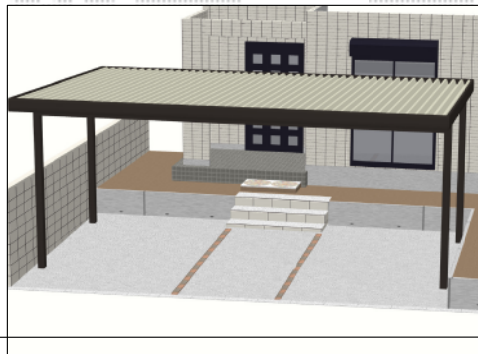

レオンポートneo 3台用 積雪～50cm対応

現場状況や作図制限により概略図の内容と多少の違いが生じることがございます。
施工時は、現場優先とさせて頂きたく思いますので、お立会い頂き、
最終のご指示のほど、何卒、宜しくお願い致します。

EX-SHOP
HTTP://WWW.EX-SHOP.NET

担当:溝口

全ての著作権は、エクスショップに帰属します。当社とのお取引目的外の使用・複製・転載禁止となっております。