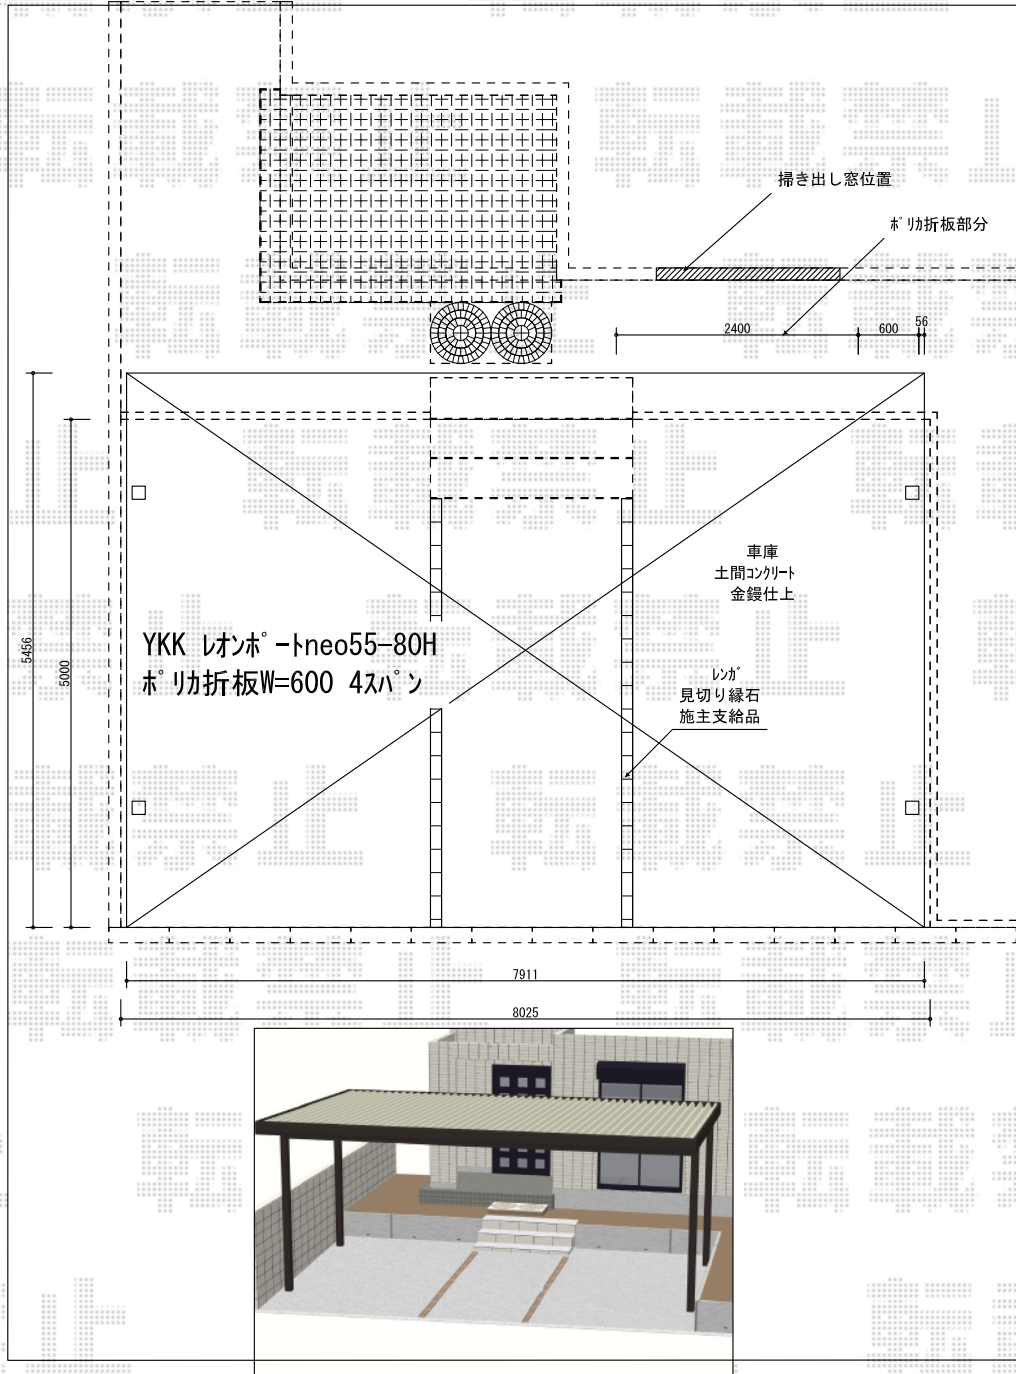

レオンポートneo 3台用 積雪～50cm対応

現場状況や作図制限により概略図の内容と多少の違いが生じることがございます。
施工時は、現場優先とさせて頂きたく思いますので、お立会い頂き、
最終のご指示のほど、何卒、宜しくお願い致します。

EX-SHOP
HTTP://WWW.EX-SHOP.NET

担当:溝口

全ての著作権は、エクスショップに帰属します。当社とのお取引目的外の使用・複製・転載禁止となっております。