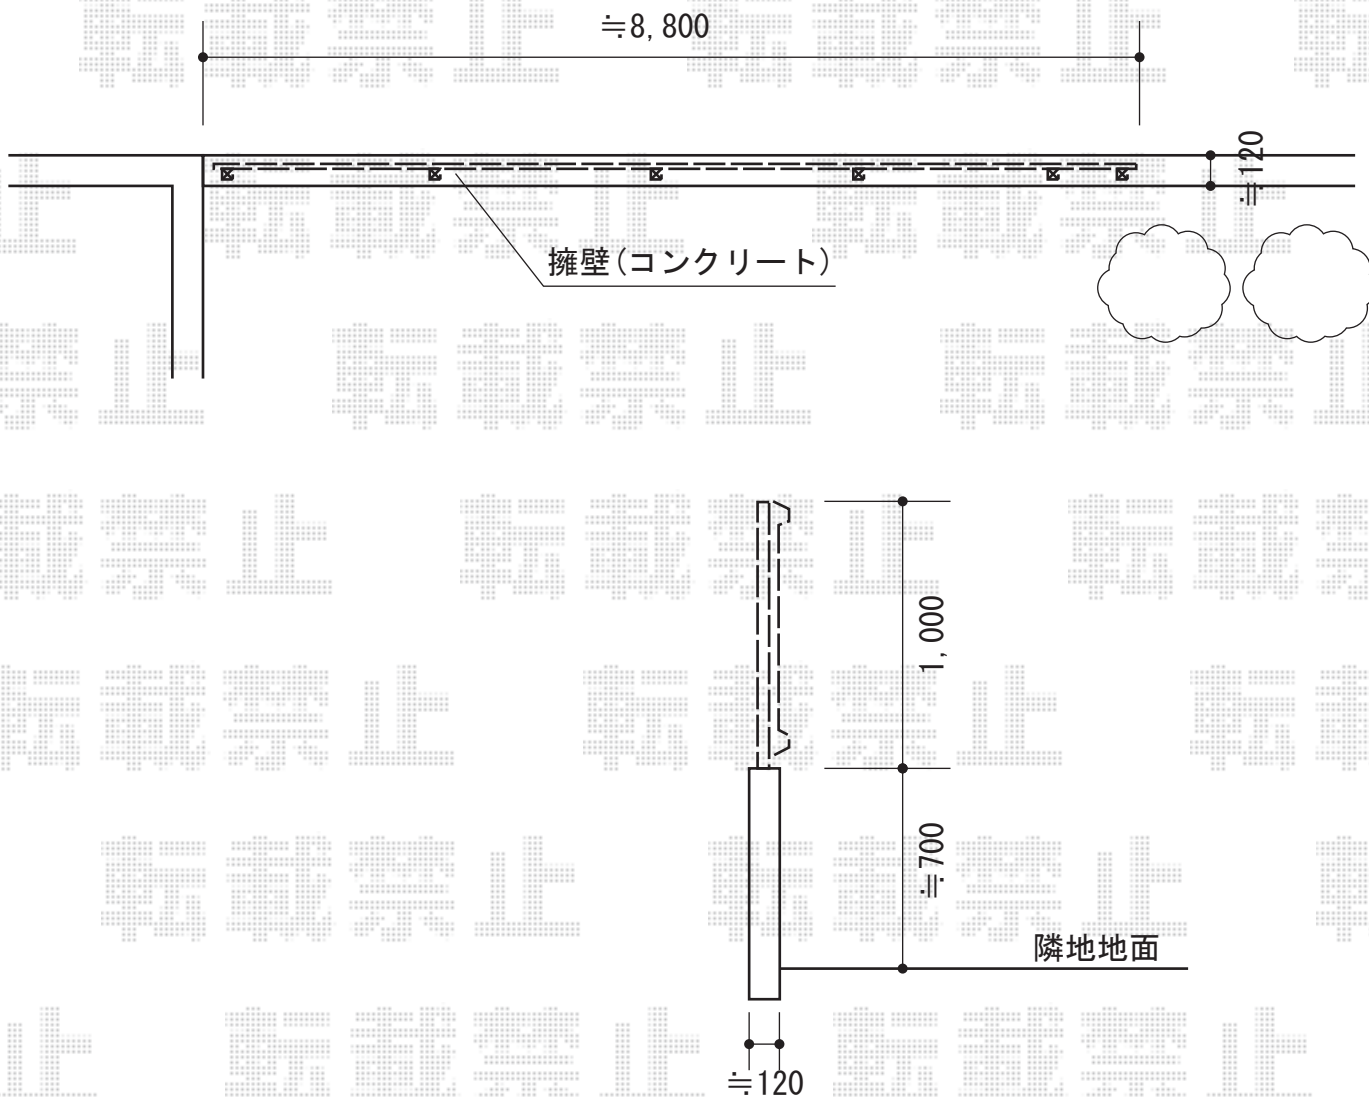

ハイグリッドフェンスN8型 フリーポールタイプ

TOEX ハイグリッドフェンスN8型 フリーポールタイプ
本体1枚 (W×H) = (2,000mm×1,000mm) × 5枚
主柱 : アルミ形材柱T-10×6本
小口キャップ : T-10×1セット
色 : オータムブラウン

現場状況や作図制限により概略図の内容と多少の違いが生じることがございます。
施工時は、現場優先とさせていただきますので、お会い頂き、
最終のご指示のほど、何卒、宜しくお願い致します。