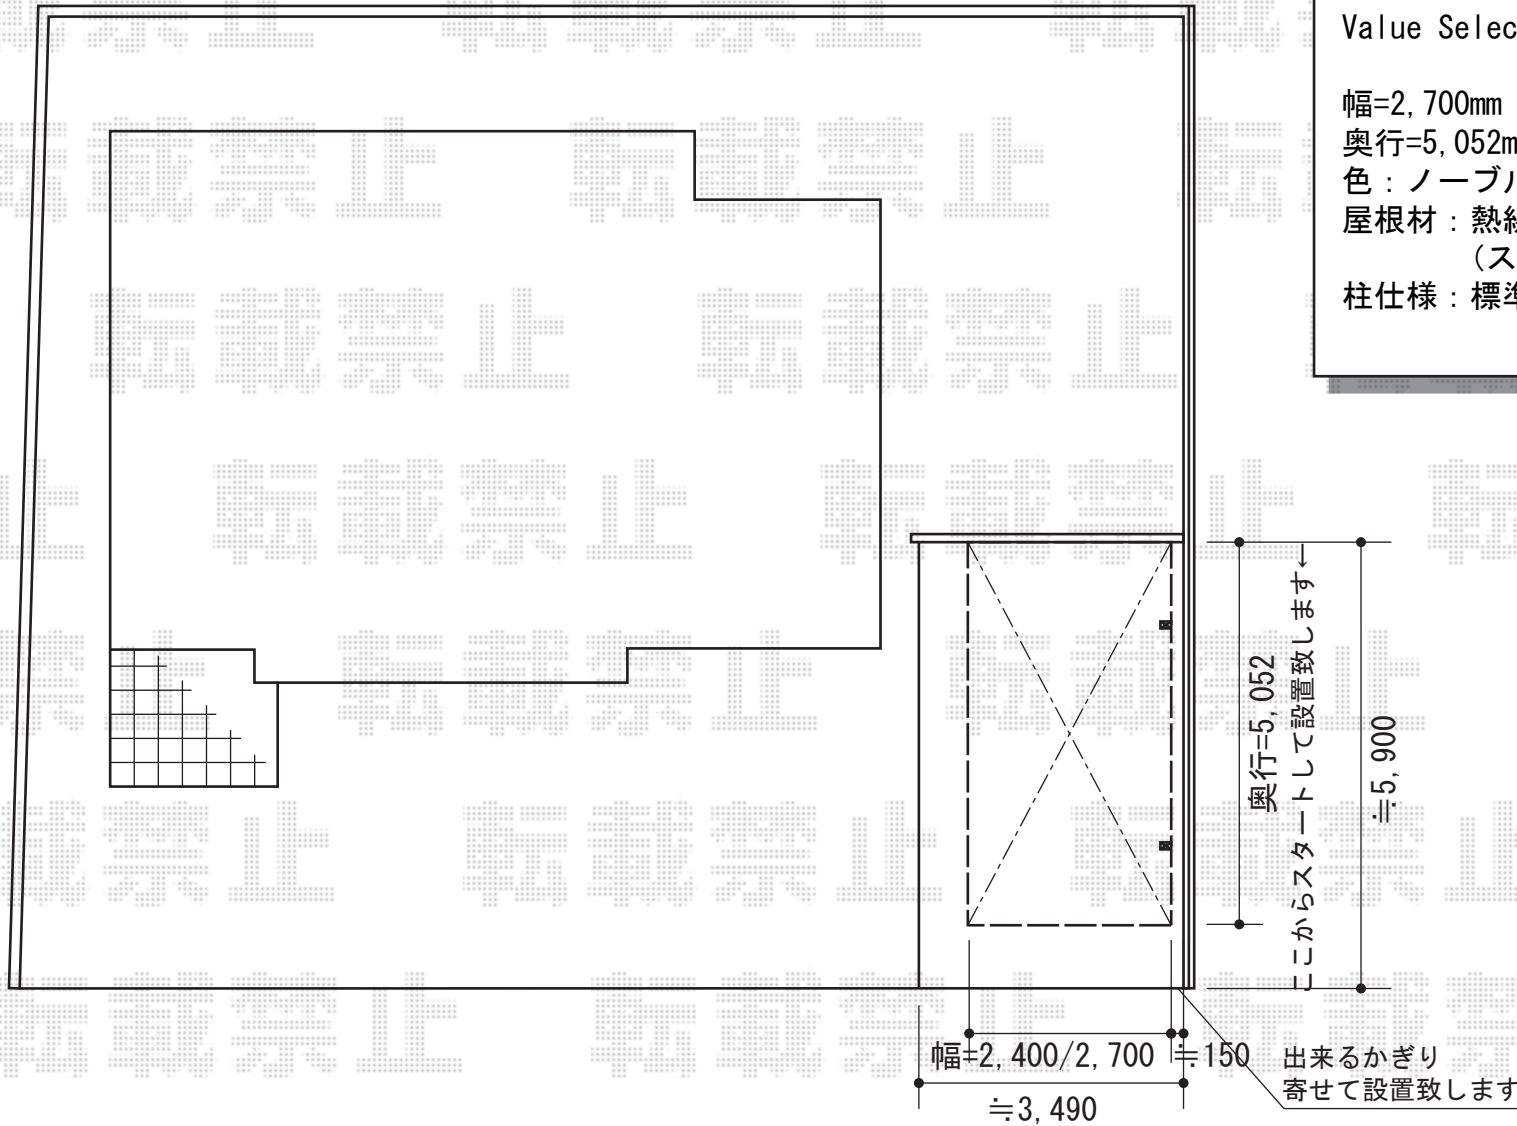

プレシオSPORT 積雪～20cm対応

Value Select プレシオSPORT
積雪～20cm対応
幅=2,700mm
奥行=5,052mm
色：ノーブルステン
屋根材：熱線遮断ポリカーボネート
(スカイブルーマット調)
柱仕様：標準柱仕様(有効高 約1,800mm)

現場状況や作図制限により概略図の内容と多少の違いが生じることがございます。
施工時は、現場優先とさせて頂きたく思いますので、お立会い頂き、
最終のご指示のほど、何卒、宜しくお願い致します。