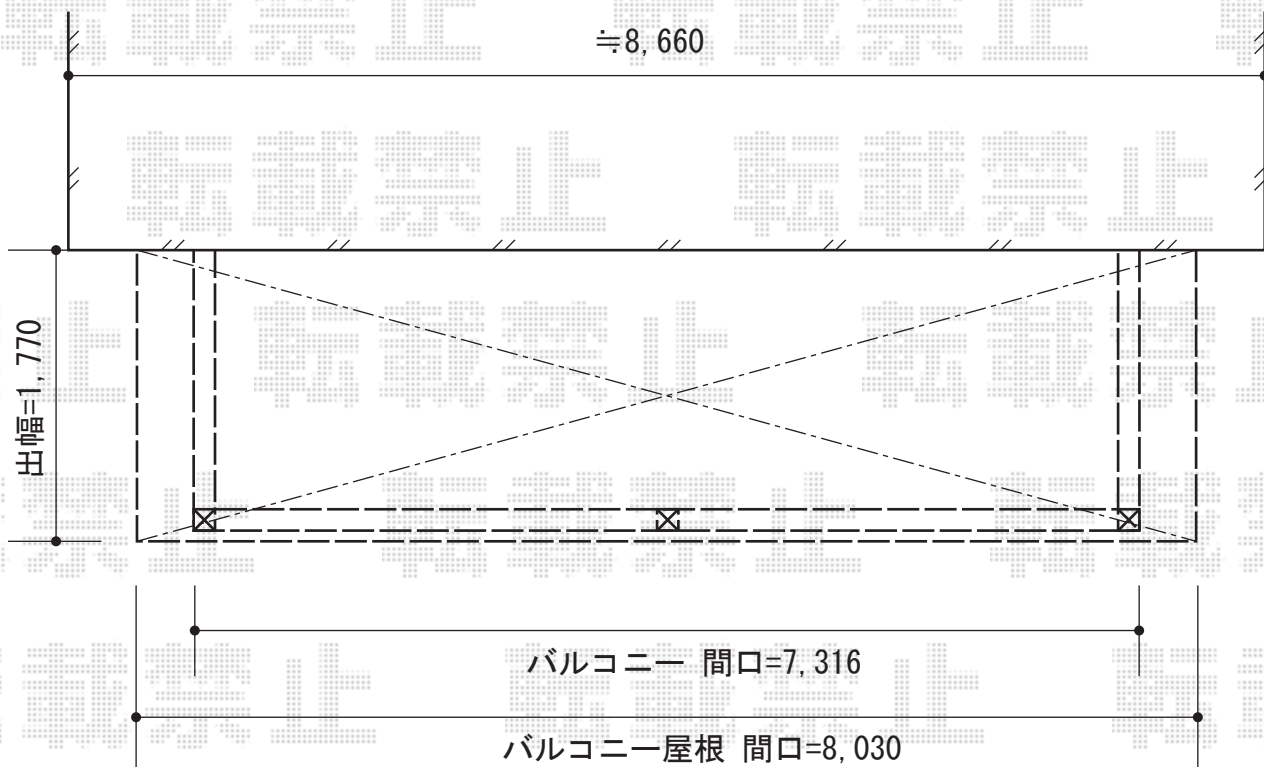

バルコニー・バルコニー屋根

施工に際して、
オプション：物干しの
取付け位置・高さの
ご確認を頂きますよう、
お願い致します。

トステム アクトステージ 太格子 柱立て式
間口=関東間2.0+2.0間 (幅=7,300mm)
出幅=6尺 (1,785mm)
色：オータムブラウン
床材：グレイ (塩ビ)
柱仕様：柱立て仕様

トステム ライザーテラスII R型
アクトステージ用屋根タイプ 単体 積雪~20cm対応
間口=関東間2.0+2.0間 (屋根幅8,020mm)
出幅=6尺 (1,785mm)
色：オータムブラウン
屋根材：ポリカーボネート (クリアマット/すりガラス調)
柱仕様：柱位置固定タイプ
施工方法：下止め
オプション：吊り下げ物干し 標準 2本入