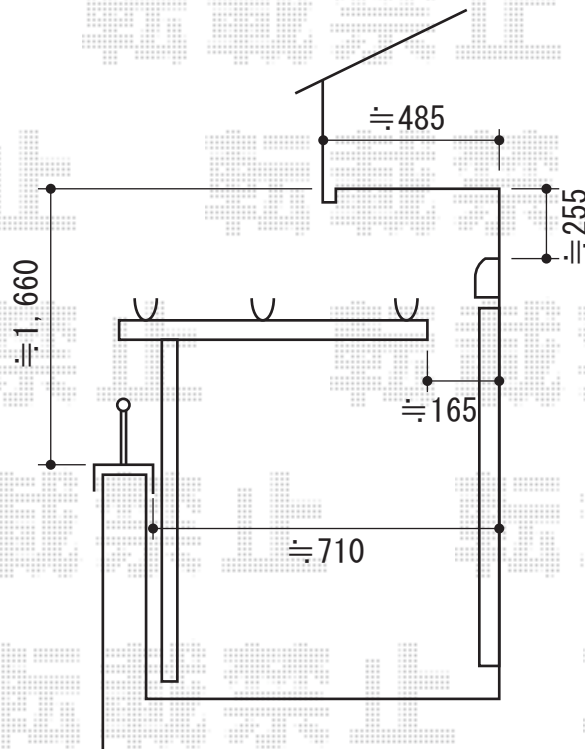

彩鳥CR型 ボックスタイプ 手動式

トステム 彩鳥CR型 ボックスタイプ 手動式
 間口=関東間2.0間 (3,640mm)
 出幅=1,250mm
 本体色：ホワイト
 キャンバス色：ポリエステル (ストライプベージュ)
 駆動：手動式/外観右
 クランクハンドル：L1,500
 スクリーン色：ライトベージュ
 オプション：フック金具×2コ、フック防L900

現場状況や作図制限により概略図の内容と多少の違いが生じることがございます。
 施工時は、現場優先とさせて頂きたく思いますので、お立会い頂き、
 最終のご指示のほど、何卒、宜しくお願い致します。