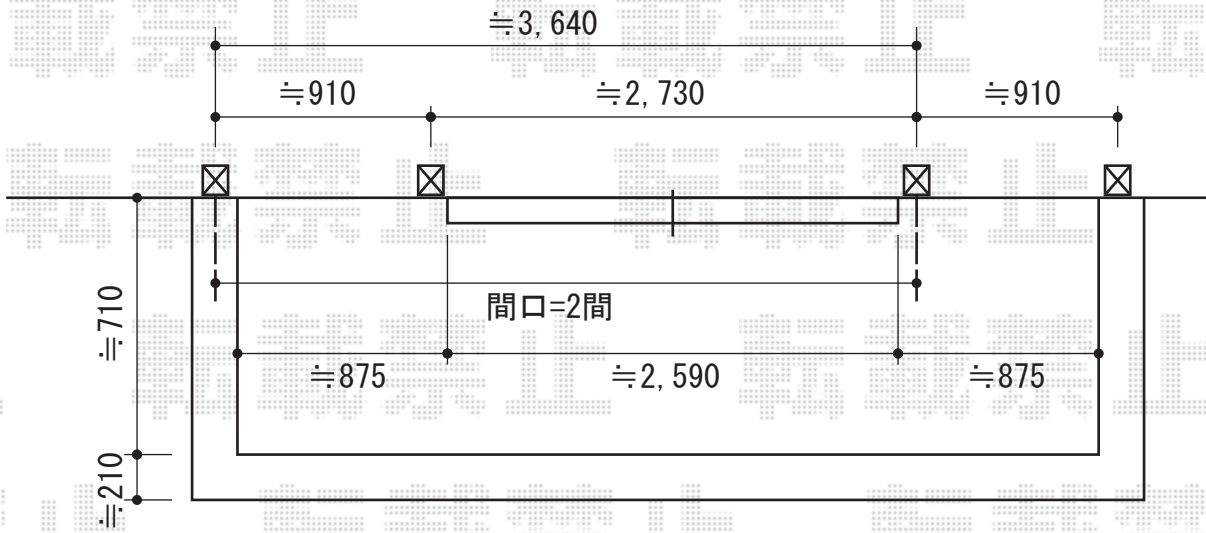

彩鳥CR型 ボックスタイプ 手動式

トステム 彩鳥CR型 ボックスタイプ 手動式
 間口=関東間2.0間 (3,640mm)
 出幅=1,250mm
 本体色：ホワイト
 キャンバス色：ポリエステル (ストライプベージュ)
 駆動：手動式/外観右
 クランクハンドル：L1,500
 スクリーン色：ライトベージュ
 オプション：フック金具×2コ、フック防L900

現場状況や作図制限により概略図の内容と多少の違いが生じることがございます。
 施工時は、現場優先とさせて頂きたく思いますので、お立会い頂き、
 最終のご指示のほど、何卒、宜しくお願い致します。