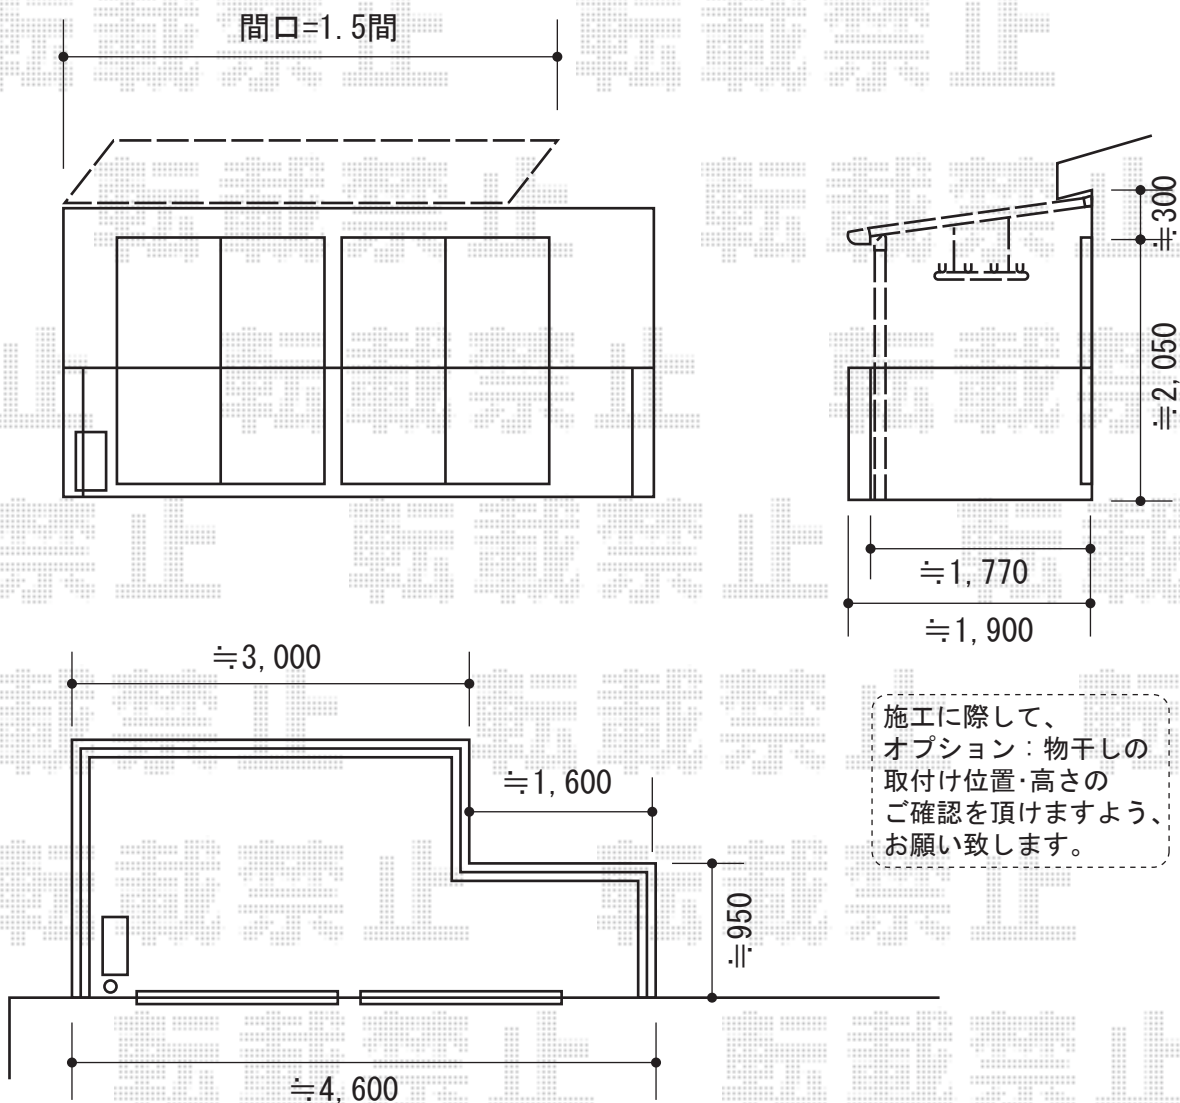

プレシオステラス R型 屋根タイプ 単体 積雪～20cm対応

Value Select プレシオステラス R型 屋根タイプ 単体 積雪～20cm対応  
 間口=関東間1.5間 (柱芯々2,575mm 屋根幅2,760mm)  
 出幅=6尺 (1,770mm)  
 色：チャコールブラック  
 屋根材：熱線遮断ポリカーボネート (スカイブルーマット調)  
 柱仕様：柱奥行移動タイプ (柱2本)  
 施工方法：下止め  
 躯体式バルコニー取付部品：中間用×2本

Value Select 吊り下げ物干し 標準 2本入り  
 色：チャコールブラック

現場状況や作図制限により概略図の内容と多少の違いが生じることがございます。  
 施工時は、現場優先とさせて頂きたく思いますので、お会い頂き、  
 最終のご指示のほど、何卒、宜しくお願い致します。

EX-SHOP  
 HTTP://WWW.EX-SHOP.NET

担当：八浦