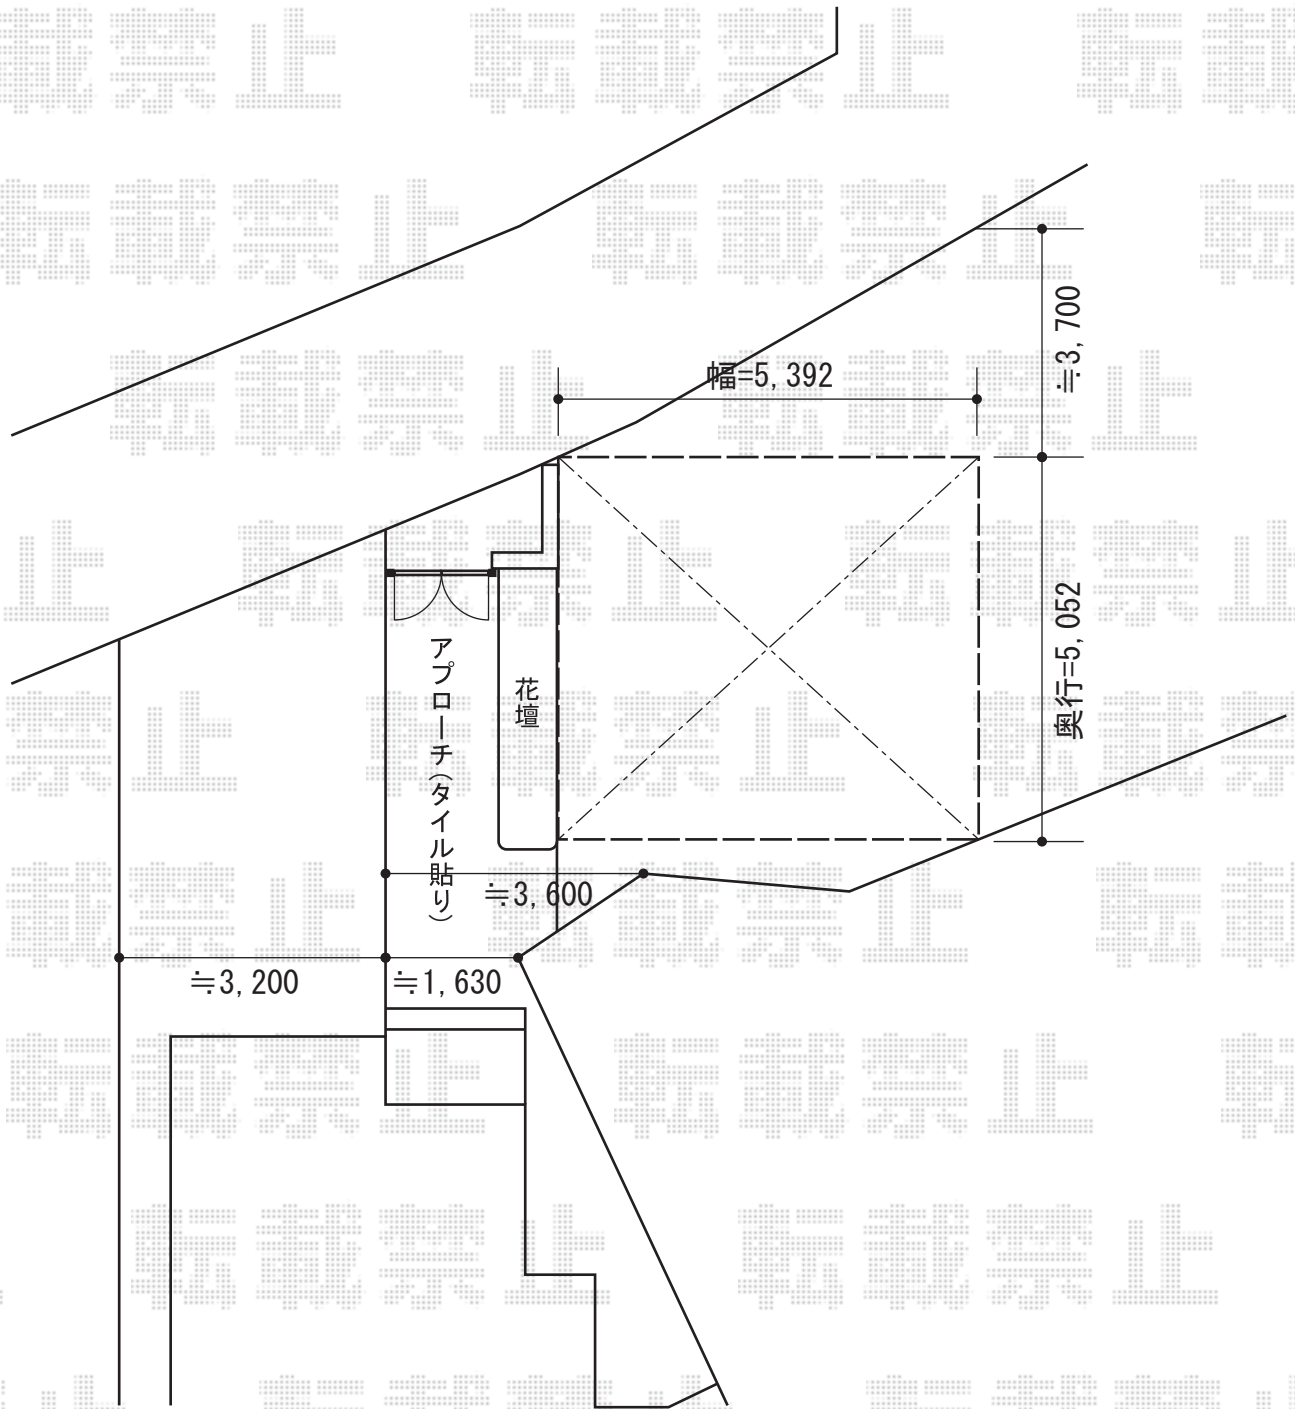

プレシオサポート ワイドタイプ 積雪～20cm対応

Value Select プレシオサポート ワイドタイプ 積雪～20cm対応
幅=5,392mm
奥行=5,052mm
色：グレースブラウン
屋根材：熱線遮断ポリカーボネート（スカイブルーマット調）
柱仕様：ハイルーフ仕様（有効高 約2,250mm）

現場状況や作図制限により概略図の内容と多少の違いが生じることがございます。
施工時は、現場優先とさせて頂きたく思いますので、お立会い頂き、
最終のご指示のほど、何卒、宜しくお願い致します。