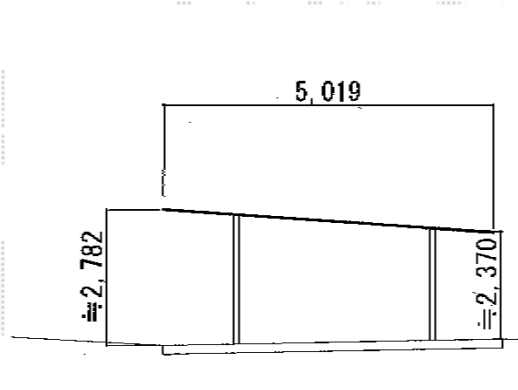

# アーキデュオ ワイド 積雪～20cm対応

TOEX アーキデュオ ワイド 積雪～20cm対応

幅=5,019mm

奥行=5,441mm

色：シャイングレー

屋根材：熱線吸収ポリカーボネート（クリアブルーS/すりガラス調）

柱仕様：標準柱仕様（有効高 約2,370mm）

TOEX [片側面]サイドパネル 1段標準仕様

高さ=1,557mm

奥行=4,700mm

色：シャイングレー

パネル材：熱線吸収ポリカーボネート（クリアブルーS/すりガラス調）

柱仕様：標準柱仕様

現場状況や作図制限により概略図の内容と多少の違いが生じることがございます。  
施工時は、現場優先とさせて頂きたく思いますので、お立会い頂き、  
最終のご指示のほど、何卒、宜しくお願い致します。

EX-SHOP

[HTTP://WWW.EX-SHOP.NET](http://www.ex-shop.net)