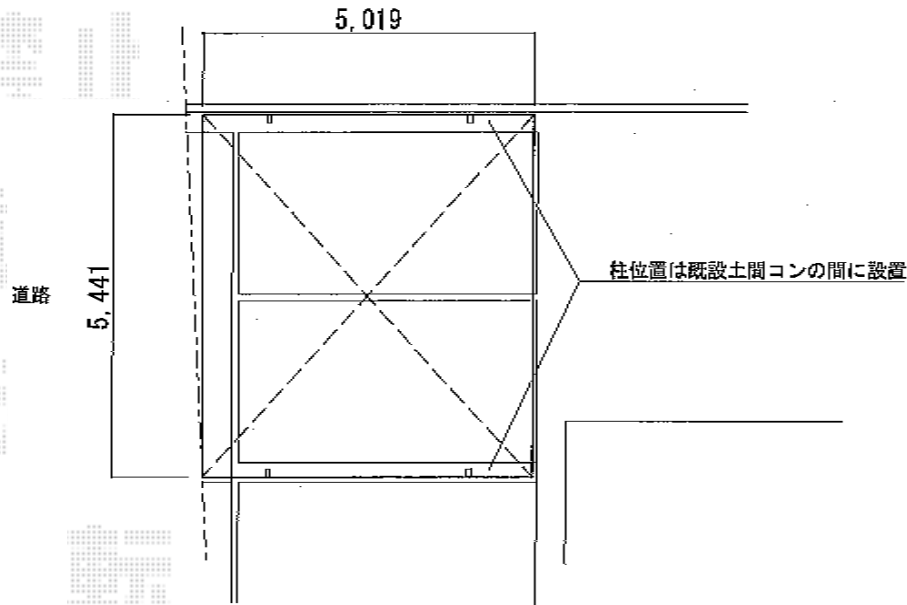

# アーキデュオ ワイド 積雪～20cm対応

TOEX アーキデュオ ワイド 積雪～20cm対応

幅=5,019mm

奥行=5,441mm

色：シャイングレー

屋根材：熱線吸収ポリカーボネート（クリアブルーS/すりガラス調）

柱仕様：標準柱仕様（有効高 約2,370mm）

TOEX [片側面]サイドパネル 1段標準仕様

高さ=1,557mm

奥行=4,700mm

色：シャイングレー

パネル材：熱線吸収ポリカーボネート（クリアブルーS/すりガラス調）

柱仕様：標準柱仕様

現場状況や作図制限により概略図の内容と多少の違いが生じることがございます。  
施工時は、現場優先とさせて頂きたく思いますので、お立会い頂き、  
最終のご指示のほど、何卒、宜しくお願い致します。

EX-SHOP

[HTTP://WWW.EX-SHOP.NET](http://www.ex-shop.net)