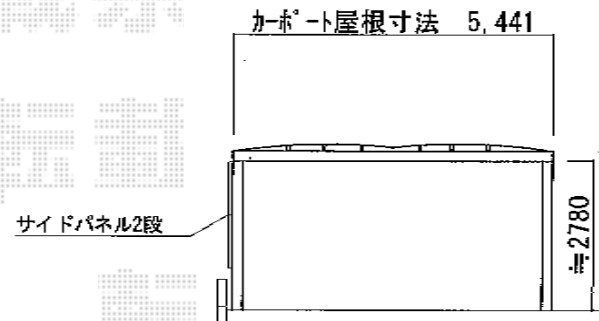

# アーキデュオ ワイド 積雪～20cm対応

TOEX アーキデュオ ワイド 積雪～20cm対応

幅=5,019mm

奥行=5,441mm

色：シャイングレー

屋根材：熱線吸収ポリカーボネート（クリアブルーS/すりガラス調）

柱仕様：標準柱仕様（有効高 約2,370mm）

TOEX [片側面]サイドパネル 1段標準仕様

高さ=1,557mm

奥行=4,700mm

色：シャイングレー

パネル材：熱線吸収ポリカーボネート（クリアブルーS/すりガラス調）

柱仕様：標準柱仕様

現場状況や作図制限により概略図の内容と多少の違いが生じることがございます。  
施工時は、現場優先とさせて頂きたく思いますので、お立会い頂き、  
最終のご指示のほど、何卒、宜しくお願い致します。

EX-SHOP

[HTTP://WWW.EX-SHOP.NET](http://www.ex-shop.net)