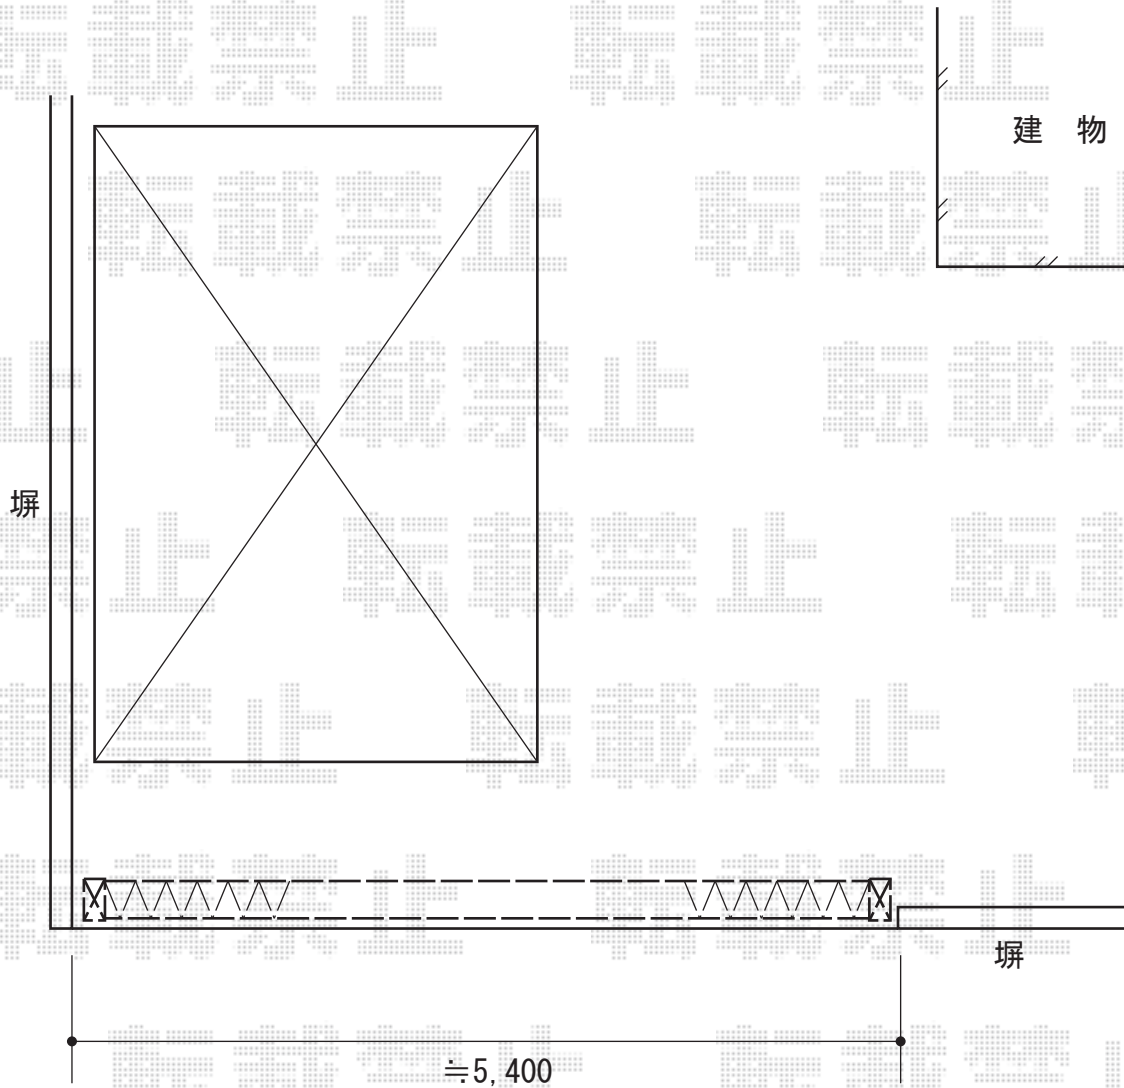

トリップゲート ペットガード型 ノンレール 両開き

Value Select トリップゲート
ペットガード型 ノンレール 両開き
開口幅=5,801mm
全幅=5,901mm
たたみ幅=578mm×2
高さ=1,200mm
色：ブラック
キャスター数：4
落棒数：4

現場状況や作図制限により概略図の内容と多少の違いが生じることがございます。
施工時は、現場優先とさせて頂きたく思いますので、お立会い頂き、
最終のご指示のほど、何卒、宜しくお願い致します。