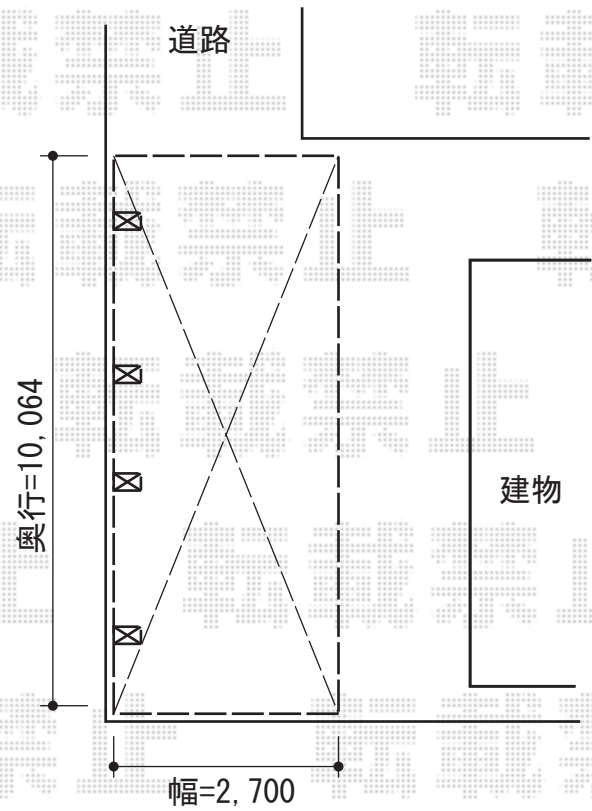

プレシオサポート ワイド 積雪~20cm対応

Value Select プレシオサポート ワイド 積雪~20cm対応

幅=4,801mm

奥行=5,052mm

色：ノーブルステン

屋根材：熱線吸収ポリカーボネート（ライトブルーマット調）

柱仕様：ハイルーフ仕様（有効高 約2,250mm）

現場状況や作図制限により概略図の内容と多少の違いが生じることがございます。
 施工時は、現場優先とさせて頂きたく思いますので、お立会い頂き、
 最終のご指示のほど、何卒、宜しくお願い致します。