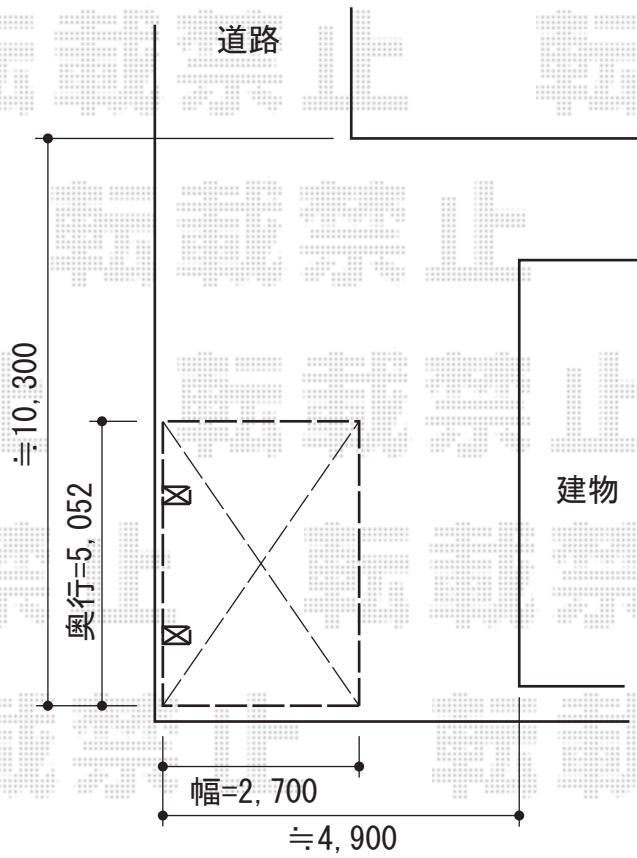

プレシオサポート ワイド 積雪~20cm対応

Value Select プレシオサポート ワイド 積雪~20cm対応

幅=4,801mm

奥行=5,052mm

色：ノーブルステン

屋根材：熱線吸収ポリカーボネート（ライトブルーマット調）

柱仕様：ハイルーフ仕様（有効高 約2,250mm）

現場状況や作図制限により概略図の内容と多少の違いが生じることがございます。
 施工時は、現場優先とさせて頂きたく思いますので、お立会い頂き、
 最終のご指示のほど、何卒、宜しくお願い致します。