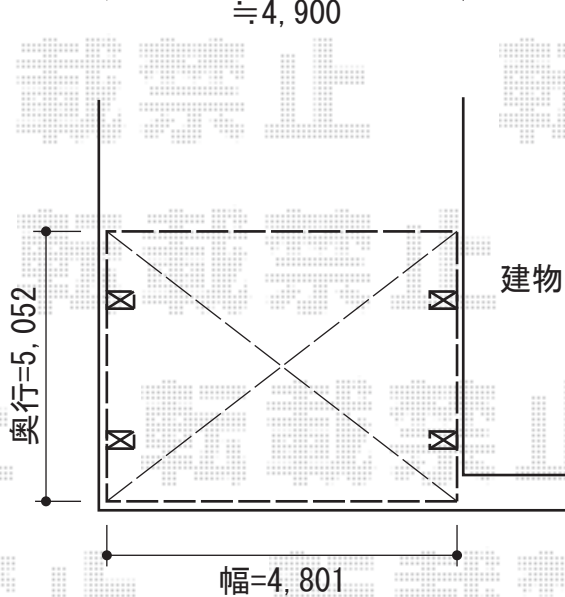

プレシオサポート ワイド 積雪~20cm対応

Value Select プレシオサポート ワイド 積雪~20cm対応

幅=4,801mm

奥行=5,052mm

色：ノーブルステン

屋根材：熱線吸収ポリカーボネート（ライトブルーマット調）

柱仕様：ハイルーフ仕様（有効高 約2,250mm）

現場状況や作図制限により概略図の内容と多少の違いが生じることがございます。
 施工時は、現場優先とさせて頂きたく思いますので、お立会い頂き、
 最終のご指示のほど、何卒、宜しくお願い致します。