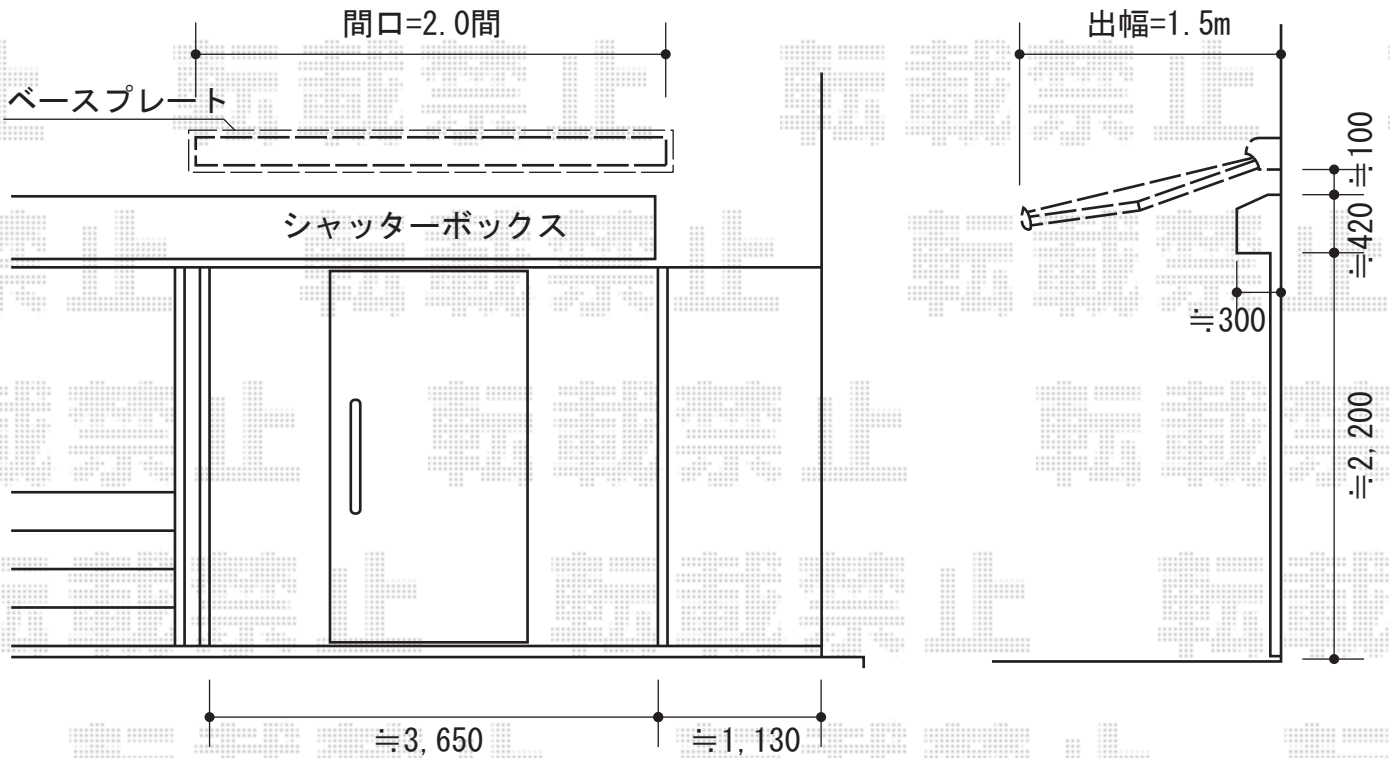

彩鳥S型 レギュラータイプ 手動式

トステム 彩鳥S型 レギュラータイプ 手動式

間口=関東間2.0間 (3,640mm)

出幅=1,500mm

本体色：シャイングレー

キャンバス色：ポリエステル（ブリティッシュグリーン）

駆動：外観右駆動・手動式

クランクハンドル：1500タイプ

追加部材：ベースプレート一式

現場状況や作図制限により概略図の内容と多少の違いが生じることがございます。
施工時は、現場優先とさせて頂きたく思いますので、お立会い頂き、
最終のご指示のほど、何卒、宜しくお願い致します。

EX-SHOP
HTTP://WWW.EX-SHOP.NET

担当：永田