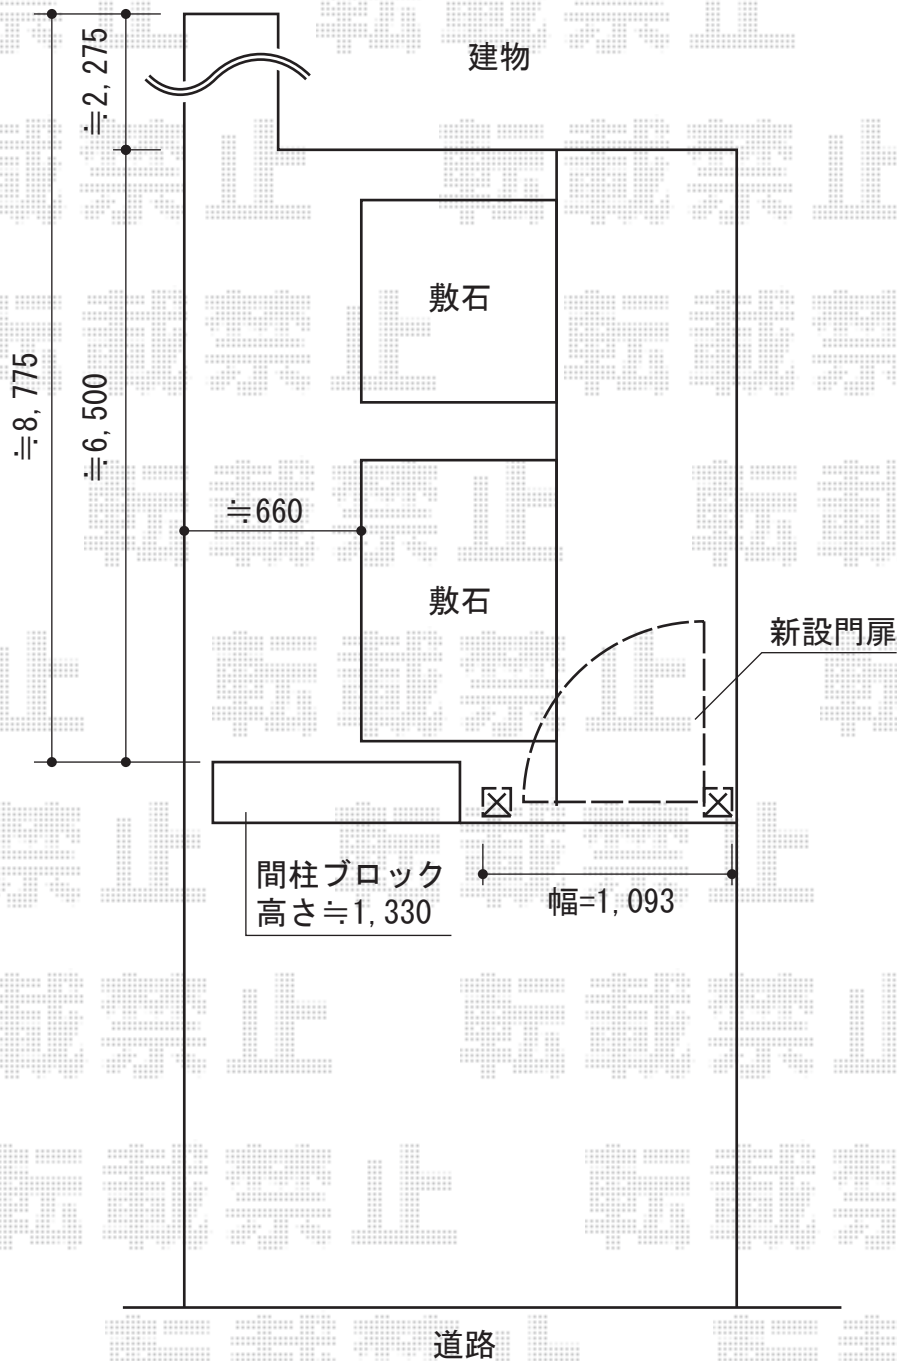

# シャレオR1型 片開き 柱使用

TOEX シャレオR1型 片開き 柱使用  
扉1枚 (W×H) = (900mm×1,200mm)  
色：シャイングレー  
錠：プッシュプルRT錠  
開き：内開き

現場状況や作図制限により概略図の内容と多少の違いが生じることがございます。  
施工時は、現場優先とさせて頂きたく思いますので、お立会い頂き、  
最終のご指示のほど、何卒、宜しくお願い致します。