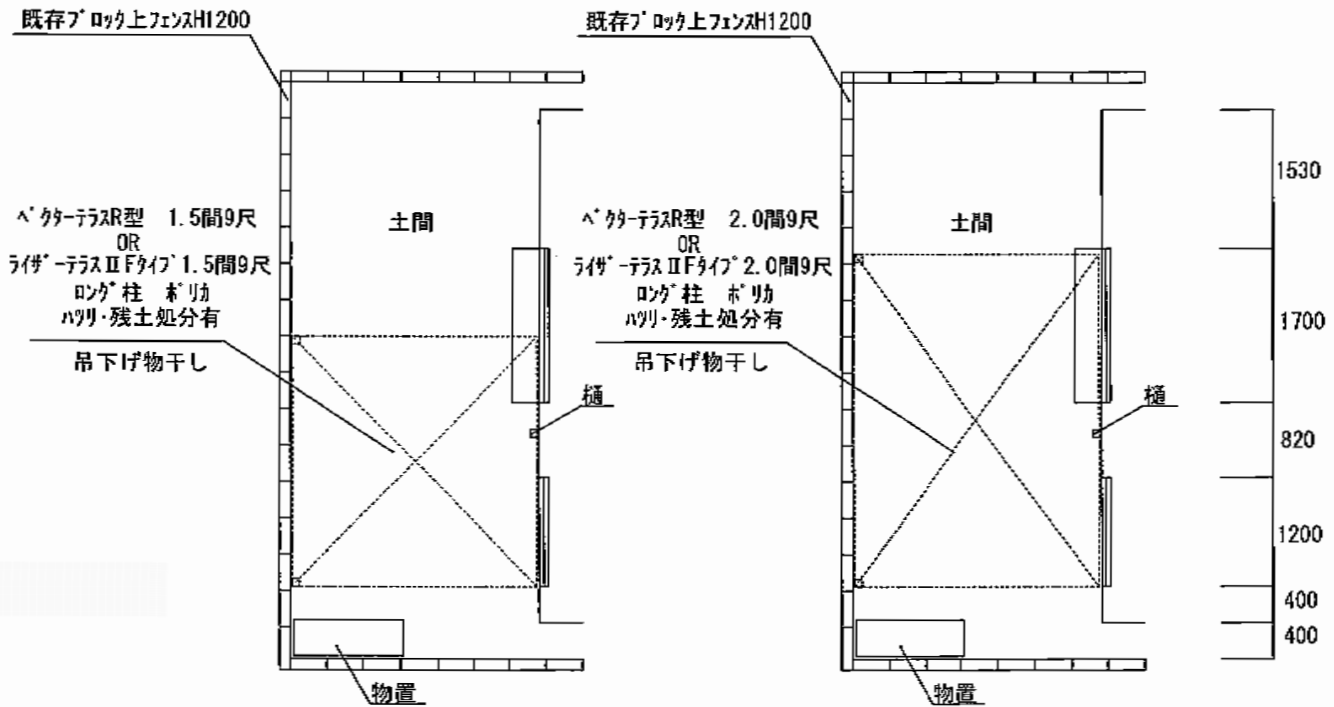

ヴェクターテラス R型 テラスタイプ 単体 積雪～20cm対応

YKK AP ヴェクターテラス R型 テラスタイプ 単体
 積雪～20cm対応
 間口=関東間2.0間 (柱芯々3,485mm 屋根幅3,670mm)
 出幅=9尺 (2,670mm)
 色：ブラウン
 屋根材：ポリカーボネート (スモークブラウン)
 柱仕様：柱位置固定タイプ (柱2本/ロング柱)
 施工方法：上止め
 メーカー希望小売価格： ¥250,600.-