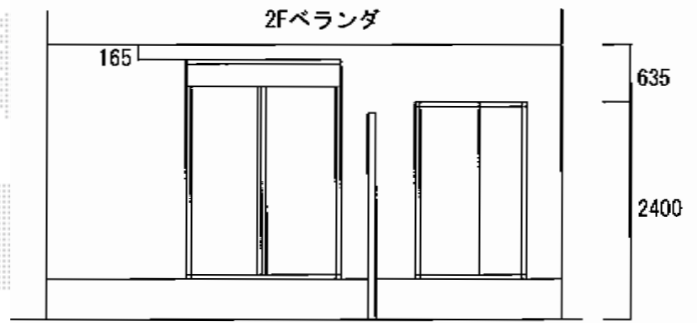

ヴェクターテラス R型 テラスタイプ 単体 積雪～20cm対応

YKK AP ヴェクターテラス R型 テラスタイプ 単体
 積雪～20cm対応
 間口=関東間2.0間 (柱芯々3,485mm 屋根幅3,670mm)
 出幅=9尺 (2,670mm)
 色：ブラウン
 屋根材：ポリカーボネート (スモークブラウン)
 柱仕様：柱位置固定タイプ (柱2本/ロング柱)
 施工方法：上止め
 メーカー希望小売価格： ¥250,600.-