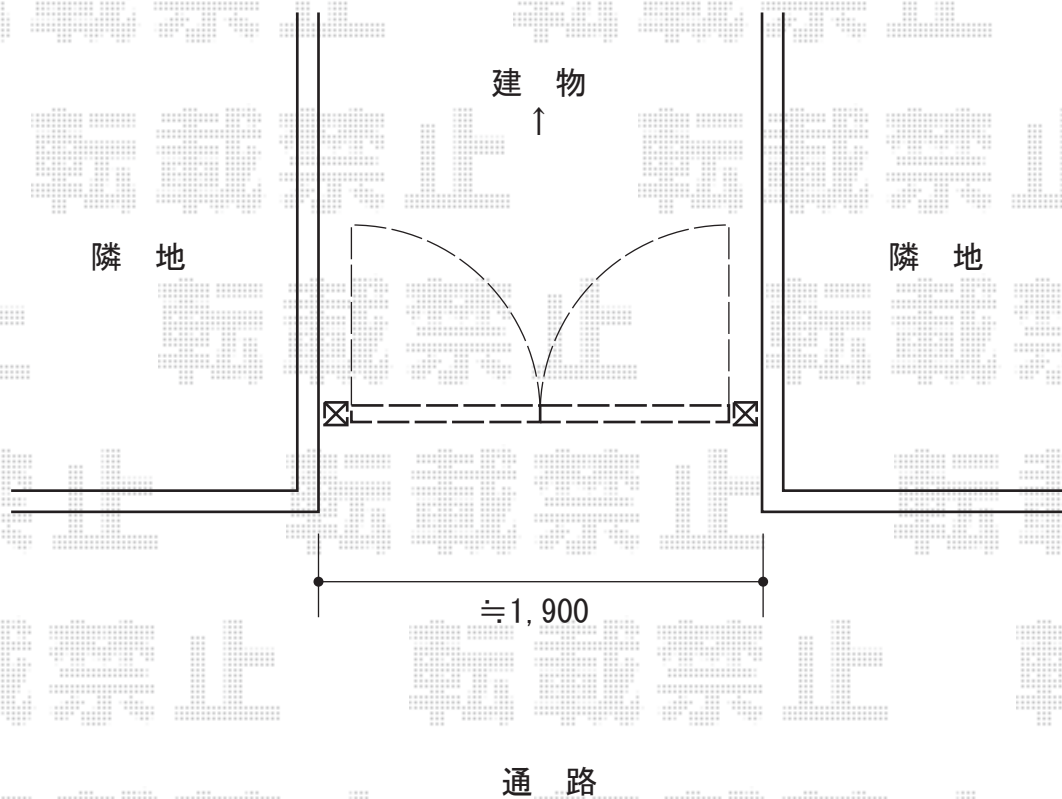

ハイ千峰 両開き 柱使用

TOEX ハイ千峰 両開き 柱使用
扉1枚 (W×H) = (800・800mm×1,000mm)
色：アイボリーホワイト
錠：ハイ千峰錠 (施錠機能無し)
開き：内開き

現場状況や作図制限により概略図の内容と多少の違いが生じることがございます。
施工時は、現場優先とさせて頂きたく思いますので、お立会い頂き、
最終のご指示のほど、何卒、宜しくお願い致します。

EX-SHOP
HTTP://WWW.EX-SHOP.NET