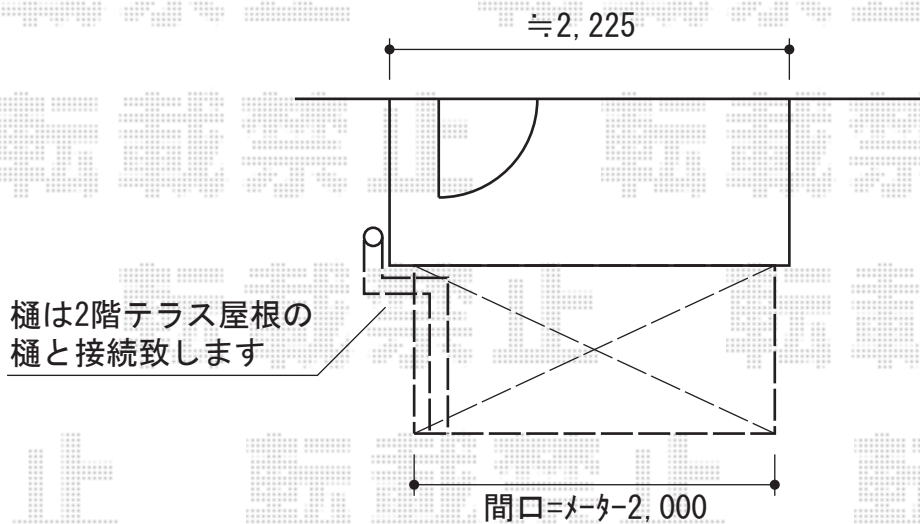

ライザーテラスII R型 ルーフタイプ 単体 積雪～20cm対応

トステム 【1階】ライザーテラスII R型 ルーフタイプ 単体 積雪～20cm対応
間口=メーター2000 (柱芯々1,800mm 屋根幅2,020mm)
出幅=3尺 (885mm)
色：シャイングレー
屋根材：ポリカーボネート (ブルースモーク)
柱仕様：ルーフタイプ (柱無し)
施工方法：上止め
追加部材：92° エルボ×2

現場状況や作図制限により概略図の内容と多少の違いが生じることがございます。
施工時は、現場優先とさせて頂きたく思いますので、お立会い頂き、
最終のご指示のほど、何卒、宜しくお願い致します。