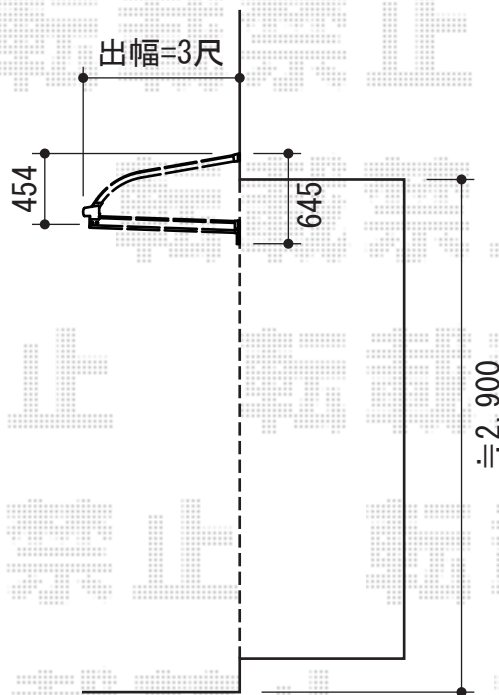

ライザーテラスII R型 ルーフタイプ 単体 積雪～20cm対応

トステム 【1階】ライザーテラスII R型 ルーフタイプ 単体 積雪～20cm対応
間口=メーター2000 (柱芯々1,800mm 屋根幅2,020mm)
出幅=3尺 (885mm)
色：シャイングレー
屋根材：ポリカーボネート (ブルースモーク)
柱仕様：ルーフタイプ (柱無し)
施工方法：上止め
追加部材：92° エルボ×2

現場状況や作図制限により概略図の内容と多少の違いが生じることがございます。
施工時は、現場優先とさせて頂きたく思いますので、お立会い頂き、
最終のご指示のほど、何卒、宜しくお願い致します。