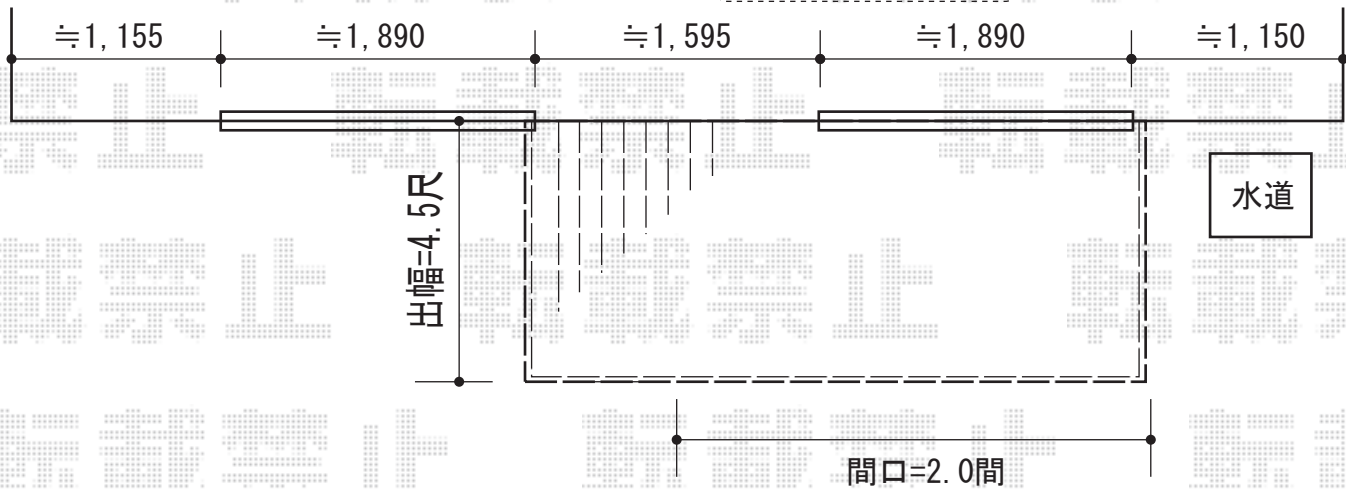

## リウッドデッキII 単体

ウッドデッキ床高さ、  
建物サッシ下(≒480)に  
納めさせていただきます。

YKK AP リウッドデッキII 単体  
間口=標準2.0間 (3,694mm)  
出幅=4.5尺 (1,395mm)  
色：(床板：レッドブラウン/束柱：カームブラック)  
床板：縦貼り  
束柱：KSタイプ(400~500mm)

現場状況や作図制限により概略図の内容と多少の違いが生じることがございます。  
施工時は、現場優先とさせていただきますので、お立会い頂き、  
最終のご指示のほど、何卒、宜しくお願い致します。