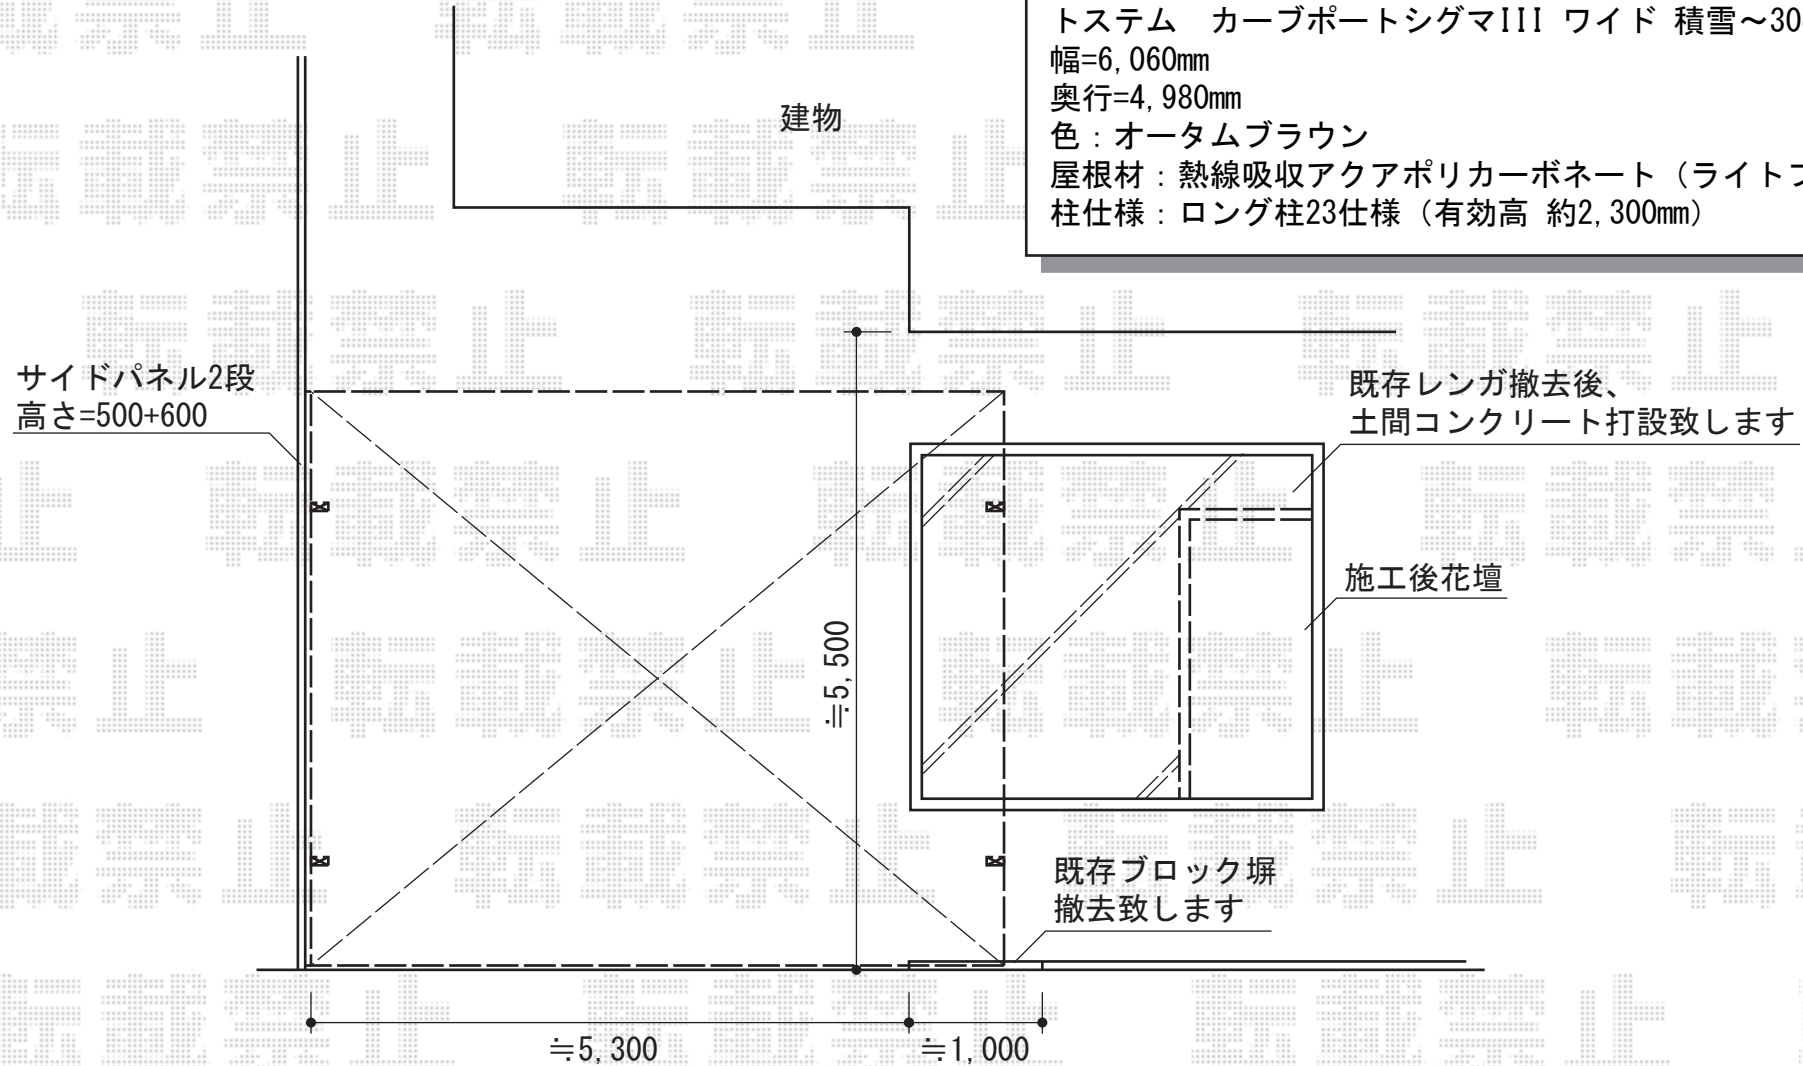

# カーブポートシグマIII ワイド 積雪~30cm対応

現場状況や作図制限により概略図の内容と多少の違いが生じることがございます。  
施工時は、現場優先とさせて頂きたく思いますので、お立会い頂き、  
最終のご指示のほど、何卒、宜しくお願い致します。

EX-SHOP  
HTTP://WWW.EX-SHOP.NET

担当：山田