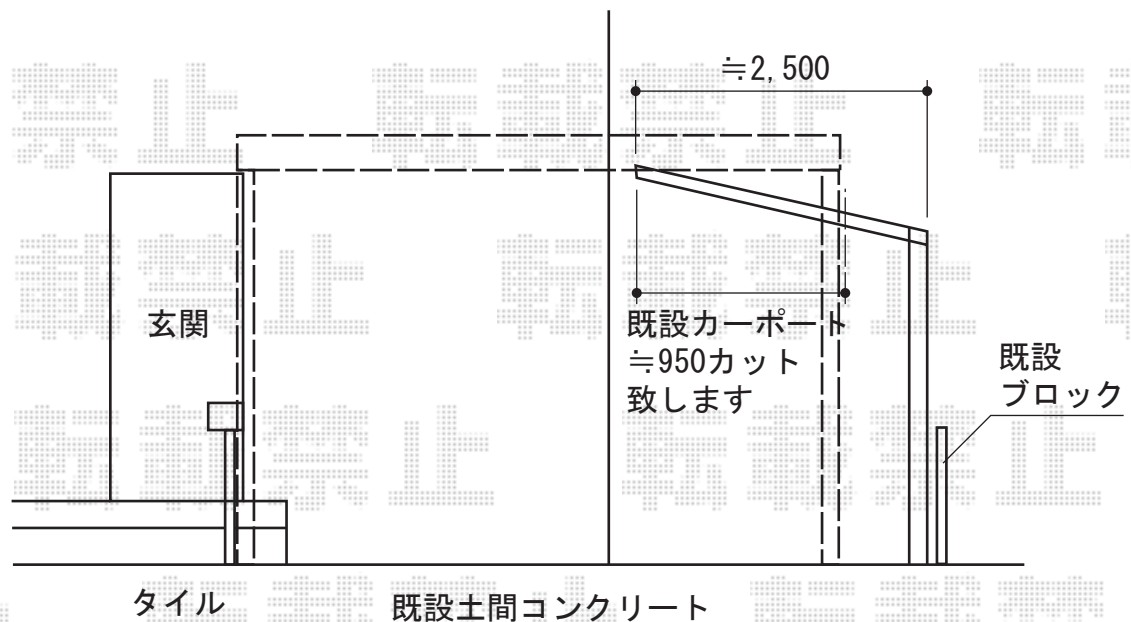

# ジーポートneo Aタイプ 横材無し

YKK AP ジーポートneo Aタイプ 横材無し  
 幅=3,111mm  
 奥行=5,456mm  
 色：プラチナステン  
 屋根材：スチール折板（ペフ無）  
 柱仕様：標準柱（角柱）

現場状況や作図制限により概略図の内容と多少の違いが生じることがございます。  
 施工時は、現場優先とさせて頂きたく思いますので、お立会い頂き、  
 最終のご指示のほど、何卒、宜しくお願い致します。