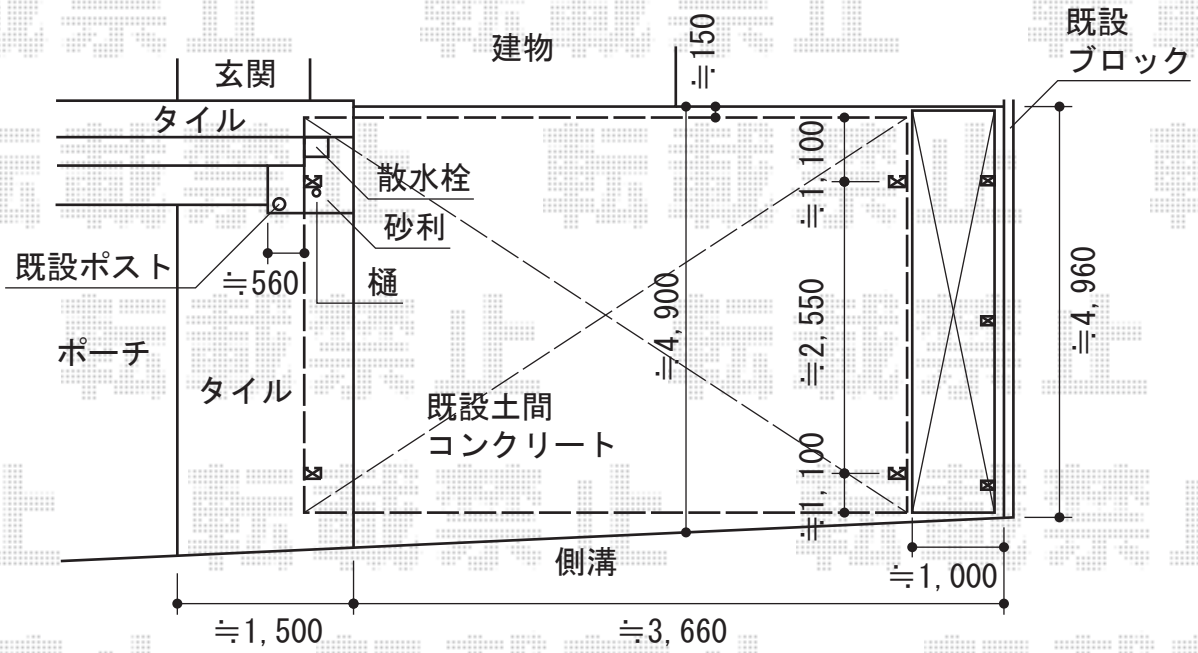

# ジーポートneo Aタイプ 横材無し

YKK AP ジーポートneo Aタイプ 横材無し  
 幅=3,111mm  
 奥行=5,456mm  
 色：プラチナステン  
 屋根材：スチール折板（ペフ無）  
 柱仕様：標準柱（角柱）

現場状況や作図制限により概略図の内容と多少の違いが生じることがございます。  
 施工時は、現場優先とさせて頂きたく思いますので、お立会い頂き、  
 最終のご指示のほど、何卒、宜しくお願い致します。