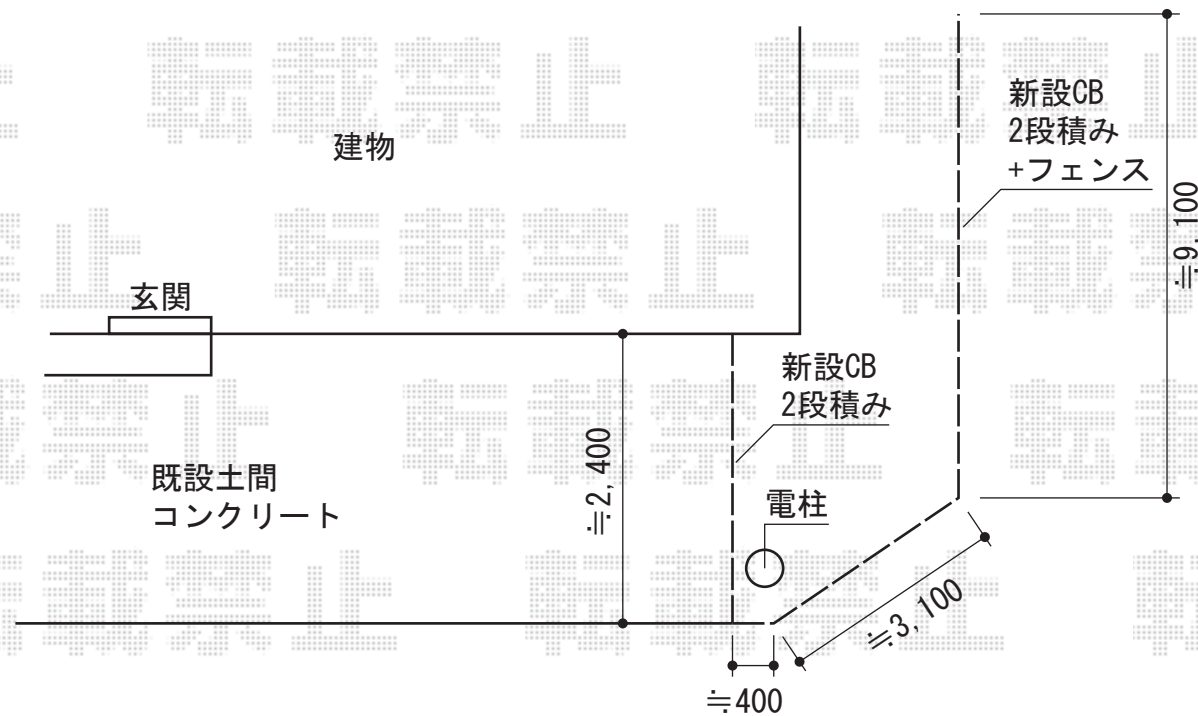

## イーネットフェンス1F型

YKK AP イーネットフェンス1F型  
本体1枚 (W×H) = (1,990×1,000mm) × 7枚  
アルミ自由柱 : T100×11本  
コーナー継手 : 2セット  
端部キャップ : 4セット  
色 : ダークブラウン (柱 : カームブラック)

現場状況や作図制限により概略図の内容と多少の違いが生じることがございます。  
施工時は、現場優先とさせて頂きたく思いますので、お立会い頂き、  
最終のご指示のほど、何卒、宜しくお願い致します。