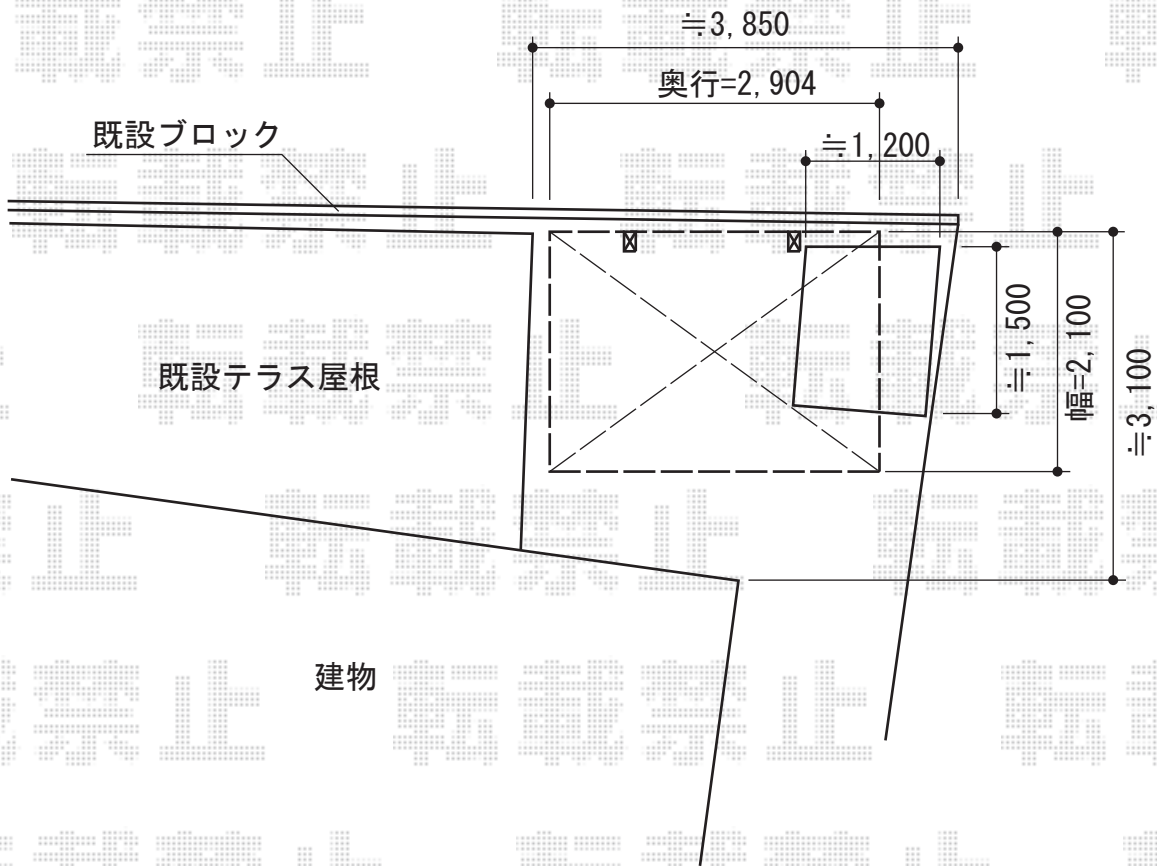

レイナポート ミニ 積雪～20cm対応

YKK AP レイナポート ミニ 積雪～20cm対応  
 幅=2,100mm  
 奥行=2,904mm  
 色：ブラウン  
 屋根材：ポリカーボネート（スモークブラウン）  
 柱仕様：ハイルーフ仕様（有効高 約2,355mm）

YKK AP 車止めバー（1本入り）  
 本体：長さ29用  
 色：ブラウン

現場状況や作図制限により概略図の内容と多少の違いが生じることがございます。  
 施工時は、現場優先とさせて頂きたく思いますので、お立会い頂き、  
 最終のご指示のほど、何卒、宜しくお願い致します。