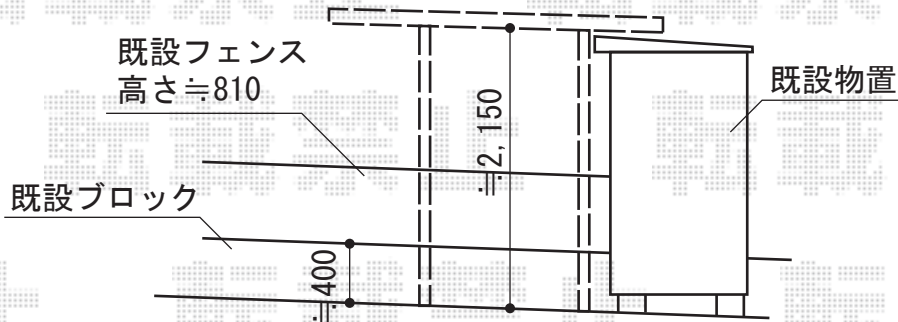

レイナポート ミニ 積雪～20cm対応

YKK AP レイナポート ミニ 積雪～20cm対応  
 幅=2,100mm  
 奥行=2,904mm  
 色：ブラウン  
 屋根材：ポリカーボネート（スモークブラウン）  
 柱仕様：ハイルーフ仕様（有効高 約2,355mm）

YKK AP 車止めバー（1本入り）  
 本体：長さ29用  
 色：ブラウン

現場状況や作図制限により概略図の内容と多少の違いが生じることがございます。  
 施工時は、現場優先とさせて頂きたく思いますので、お立会い頂き、  
 最終のご指示のほど、何卒、宜しくお願い致します。