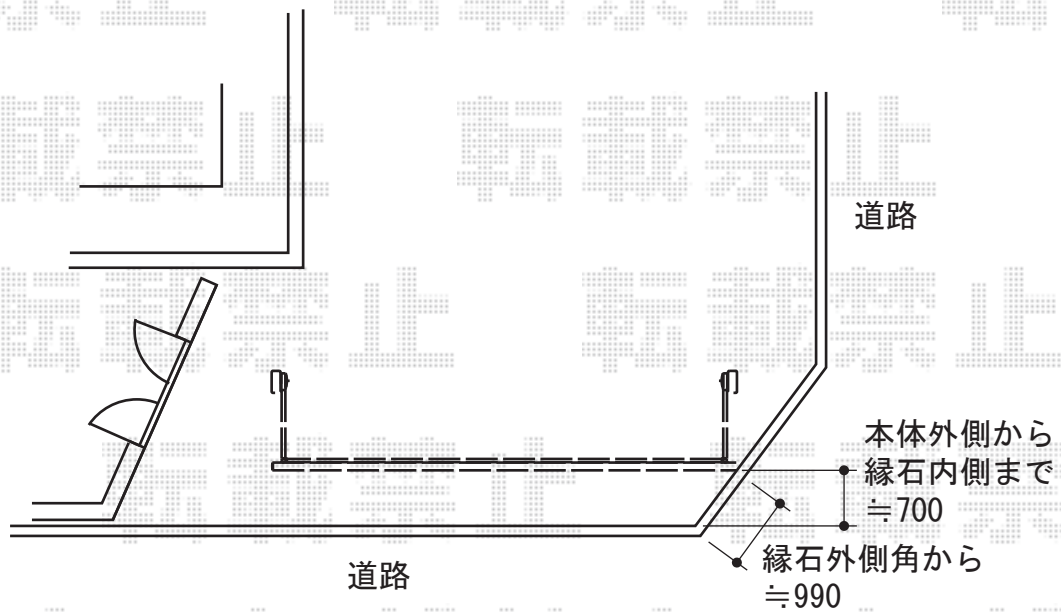

ワイドオーバードアR3型 手動式

TOEX ワイドオーバードアR3型 手動式
本体 (W×H) =5,050mm×1,000mm
色：ブラック
柱仕様：標準柱仕様 (有効通過高 約1,850mm)
駆動：手動式
オプション：ロング設置ストッパー

現場状況や作図制限により概略図の内容と多少の違いが生じることがございます。
施工時は、現場優先とさせて頂きたく思いますので、お立会い頂き、
最終のご指示のほど、何卒、宜しくお願い致します。