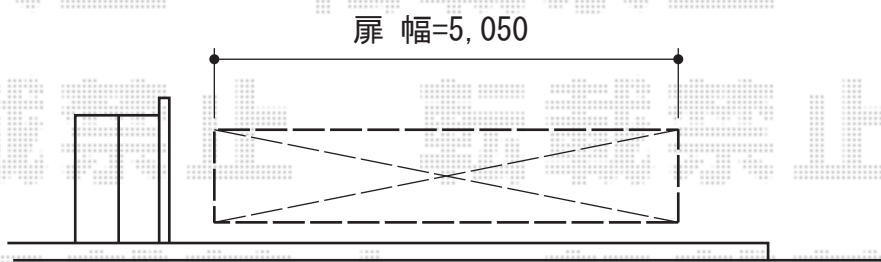

ワイドオーバードアR3型 手動式

TOEX ワイドオーバードアR3型 手動式
本体 (W×H) =5,050mm×1,000mm
色：ブラック
柱仕様：標準柱仕様 (有効通過高 約1,850mm)
駆動：手動式
オプション：ロング設置ストッパー

現場状況や作図制限により概略図の内容と多少の違いが生じることがございます。
施工時は、現場優先とさせて頂きたく思いますので、お立会い頂き、
最終のご指示のほど、何卒、宜しくお願い致します。