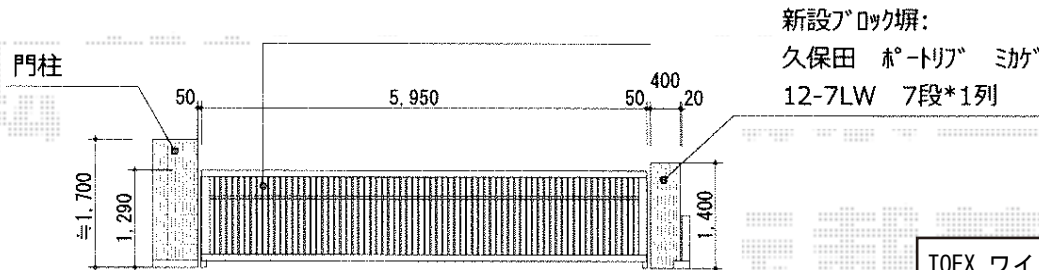

# ワイドオーバードアR2型 電動式トランス仕様 2モータータイプ

TOEX ワイドオーバードアR2型 電動式  
トランス仕様 2モータータイプ  
本体 (W×H) =W5,950mm×H1,200mm  
色 : マイルドブラック  
柱仕様 : 標準柱仕様 (有効通過高 約1,850mm)  
駆動 : 電動式  
追加リモコン : MDC-3型×1個

現場状況や作図制限により概略図の内容と多少の違いが生じることがございます。  
施工時は、現場優先とさせて頂きたく思いますので、お立会い頂き、  
最終のご指示のほど、何卒、宜しくお願い致します。