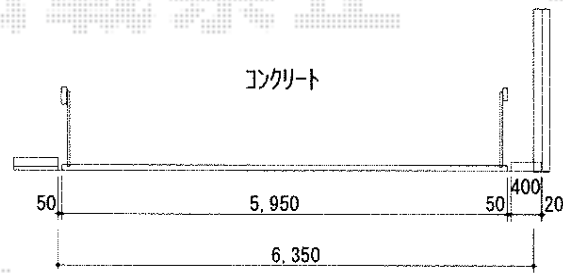

# ワイドオーバードアR2型 電動式トランス仕様 2モータータイプ

TOEX ワイドオーバードアR2型 電動式  
トランス仕様 2モータータイプ  
本体 (W×H) =W5,950mm×H1,200mm  
色 : マイルドブラック  
柱仕様 : 標準柱仕様 (有効通過高 約1,850mm)  
駆動 : 電動式  
追加リモコン : MDC-3型×1個

現場状況や作図制限により概略図の内容と多少の違いが生じることがございます。  
施工時は、現場優先とさせて頂きたく思いますので、お立会い頂き、  
最終のご指示のほど、何卒、宜しくお願い致します。