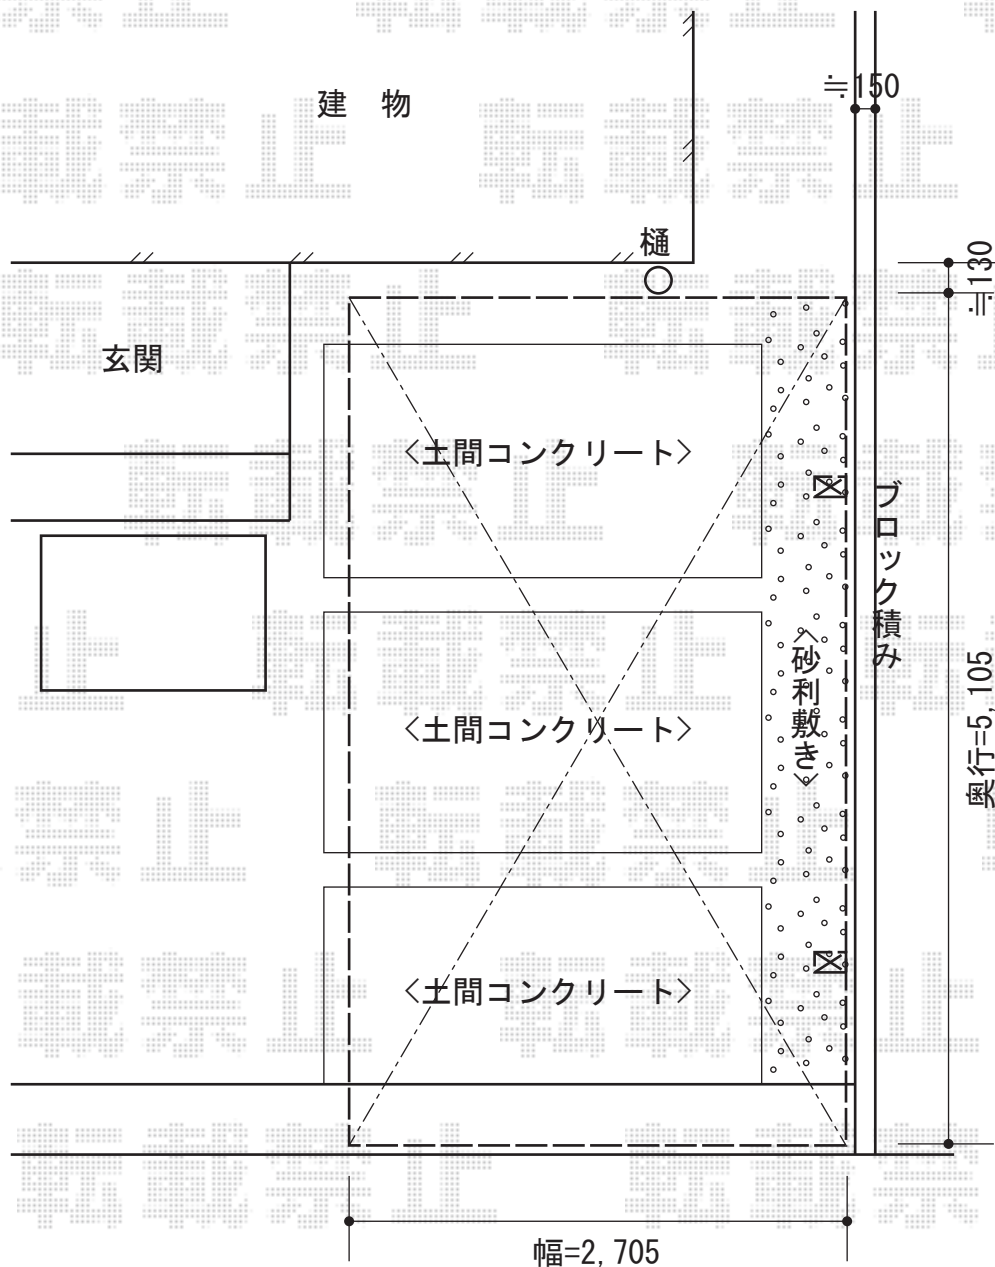

バローネ 積雪～20cm対応

YKK AP バローネ 積雪～20cm対応

幅=2,705mm

奥行=5,105mm

色：プラチナステン

屋根材：アルミ形材（つや消しシルバー）

柱仕様：ハイルーフ仕様（有効高 約2,200mm）

現場状況や作図制限により概略図の内容と多少の違いが生じることがございます。
施工時は、現場優先とさせていただきますので、お立会い頂き、
最終のご指示のほど、何卒、宜しくお願い致します。