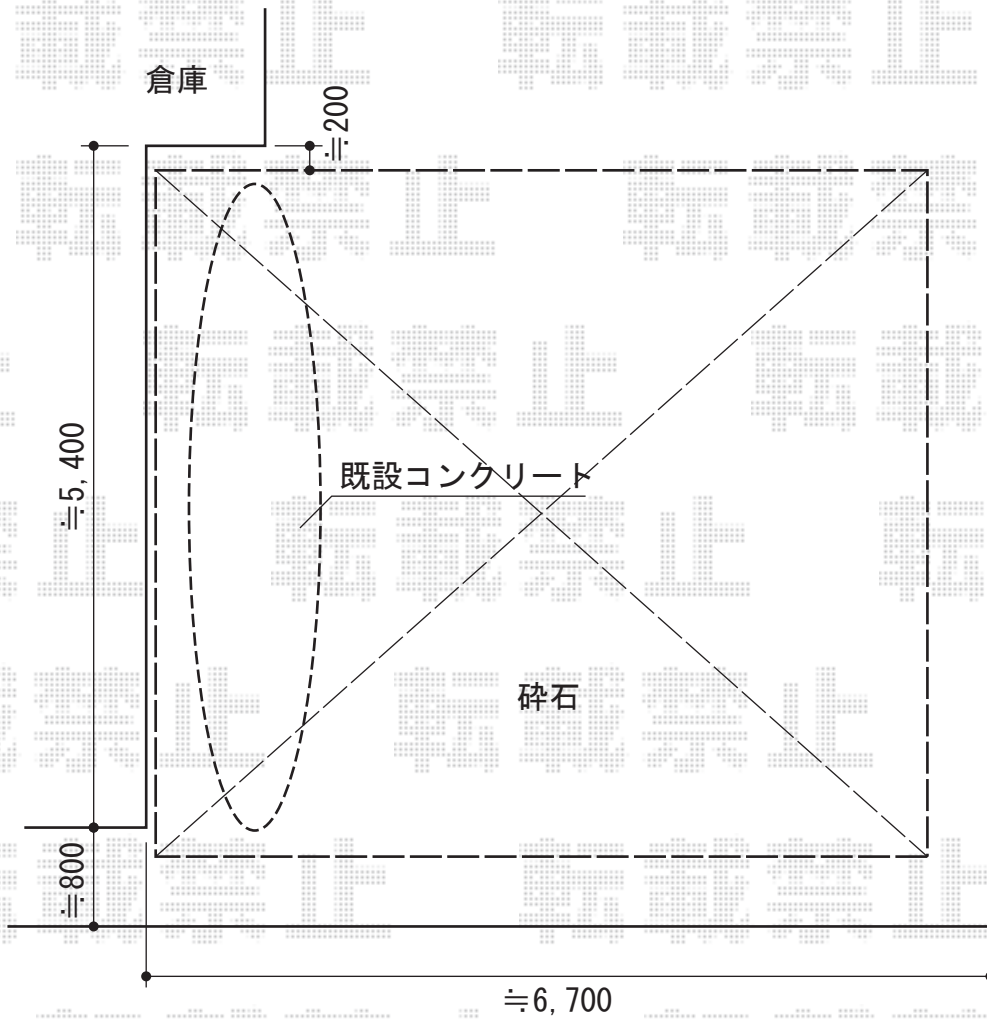

ジーポートneoAタイプ 角柱タイプ 2台用 積雪~100cm対応

YKK AP ジーポートneoAタイプ 角柱タイプ 2台用 積雪~100cm対応
幅=6,111mm
奥行=5,456mm
色：プラチナステン
屋根材：【別途】スチール折板
柱仕様：標準柱仕様（有効高 約2,300mm）

現場状況や作図制限により概略図の内容と多少の違いが生じることがございます。
施工時は、現場優先とさせていただきますので、お立会い頂き、
最終のご指示のほど、何卒、宜しくお願い致します。