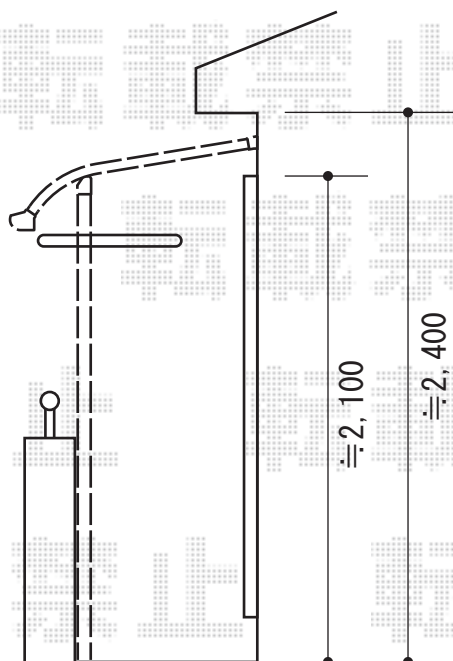

ライザーテラスII R型 単体 屋根タイプ 積雪～20cm対応

トステム ライザーテラスII R型 単体 屋根タイプ 積雪～20cm対応
間口=関東間2.0間（柱芯々3,440mm 屋根幅3,660mm）
出幅=3尺（885mm）
色：シャイングレー
屋根材：ポリカーボネート（ブルースモーク）
柱仕様：柱奥行移動タイプ（柱2本）
施工方法：下止め仕様

現場状況や作図制限により概略図の内容と多少の違いが生じることがございます。
施工時は、現場優先とさせて頂きたく思いますので、お立会い頂き、
最終のご指示のほど、何卒、宜しくお願い致します。