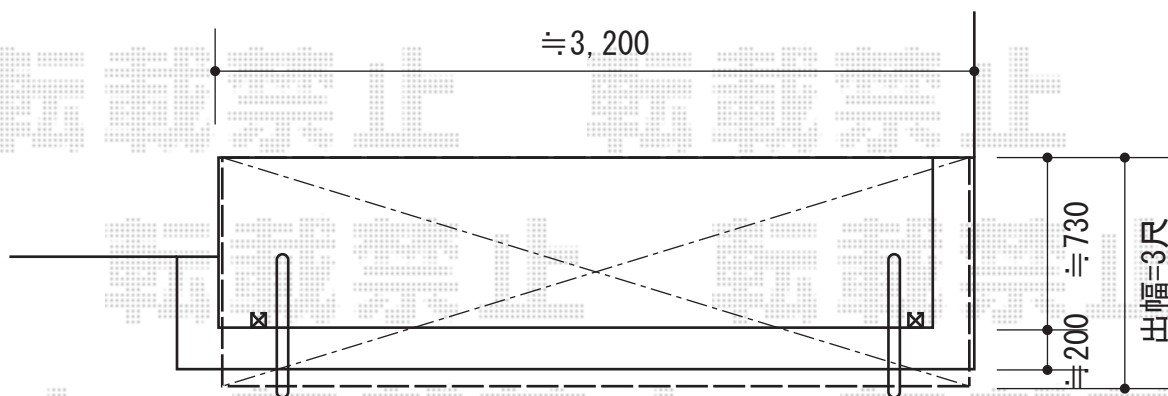

ライザーテラスII R型 単体 屋根タイプ 積雪～20cm対応

トステム ライザーテラスII R型 単体 屋根タイプ 積雪～20cm対応
間口=関東間2.0間（柱芯々3,440mm 屋根幅3,660mm）
出幅=3尺（885mm）
色：シャイングレー
屋根材：ポリカーボネート（ブルースモーク）
柱仕様：柱奥行移動タイプ（柱2本）
施工方法：下止め仕様

現場状況や作図制限により概略図の内容と多少の違いが生じることがございます。
施工時は、現場優先とさせて頂きたく思いますので、お立会い頂き、
最終のご指示のほど、何卒、宜しくお願い致します。