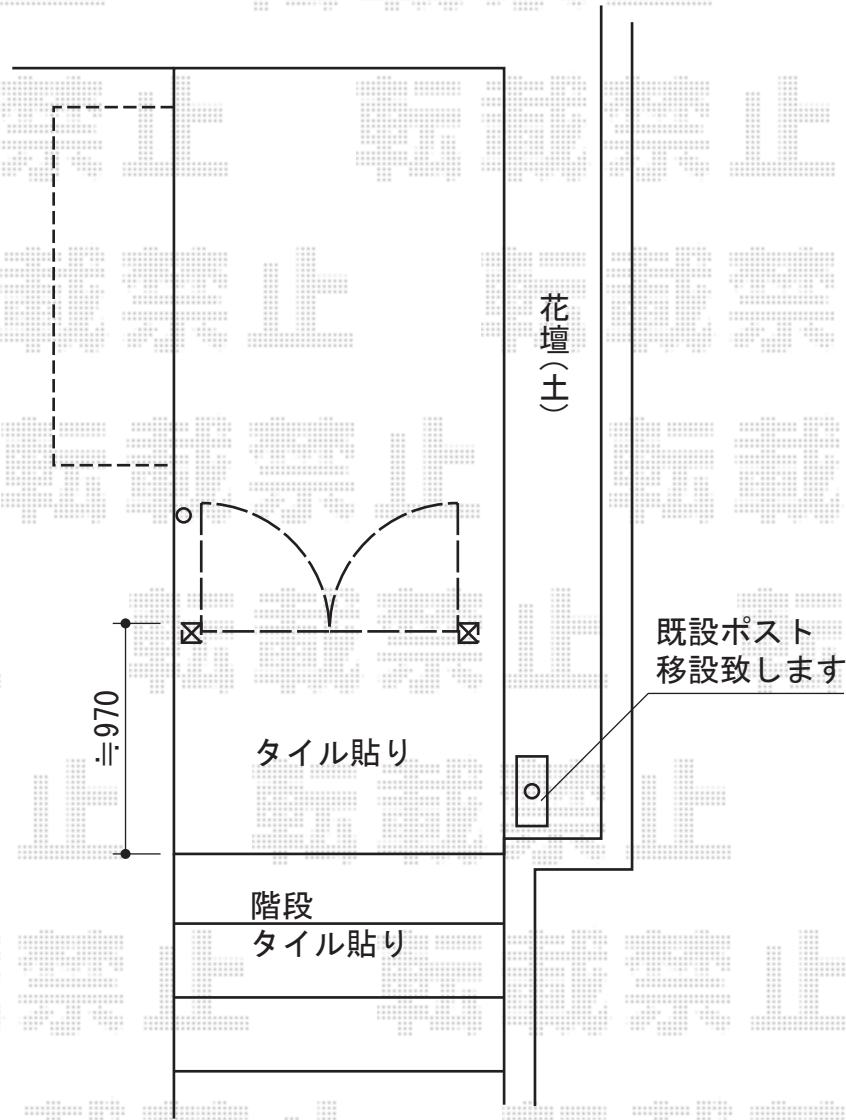

## ニューセゾンダ門扉A型 両開き [門柱式]

新日軽 ニューセゾンダ門扉A型 両開き [門柱式]  
本体1枚 (W×H) = (600mm×1,000mm) × 2枚  
色：ホワイト  
錠：NF錠  
開き：内開き

現場状況や作図制限により概略図の内容と多少の違いが生じることがございます。  
施工時は、現場優先とさせていただきますので、お立会い頂き、  
最終のご指示のほど、何卒、宜しくお願い致します。