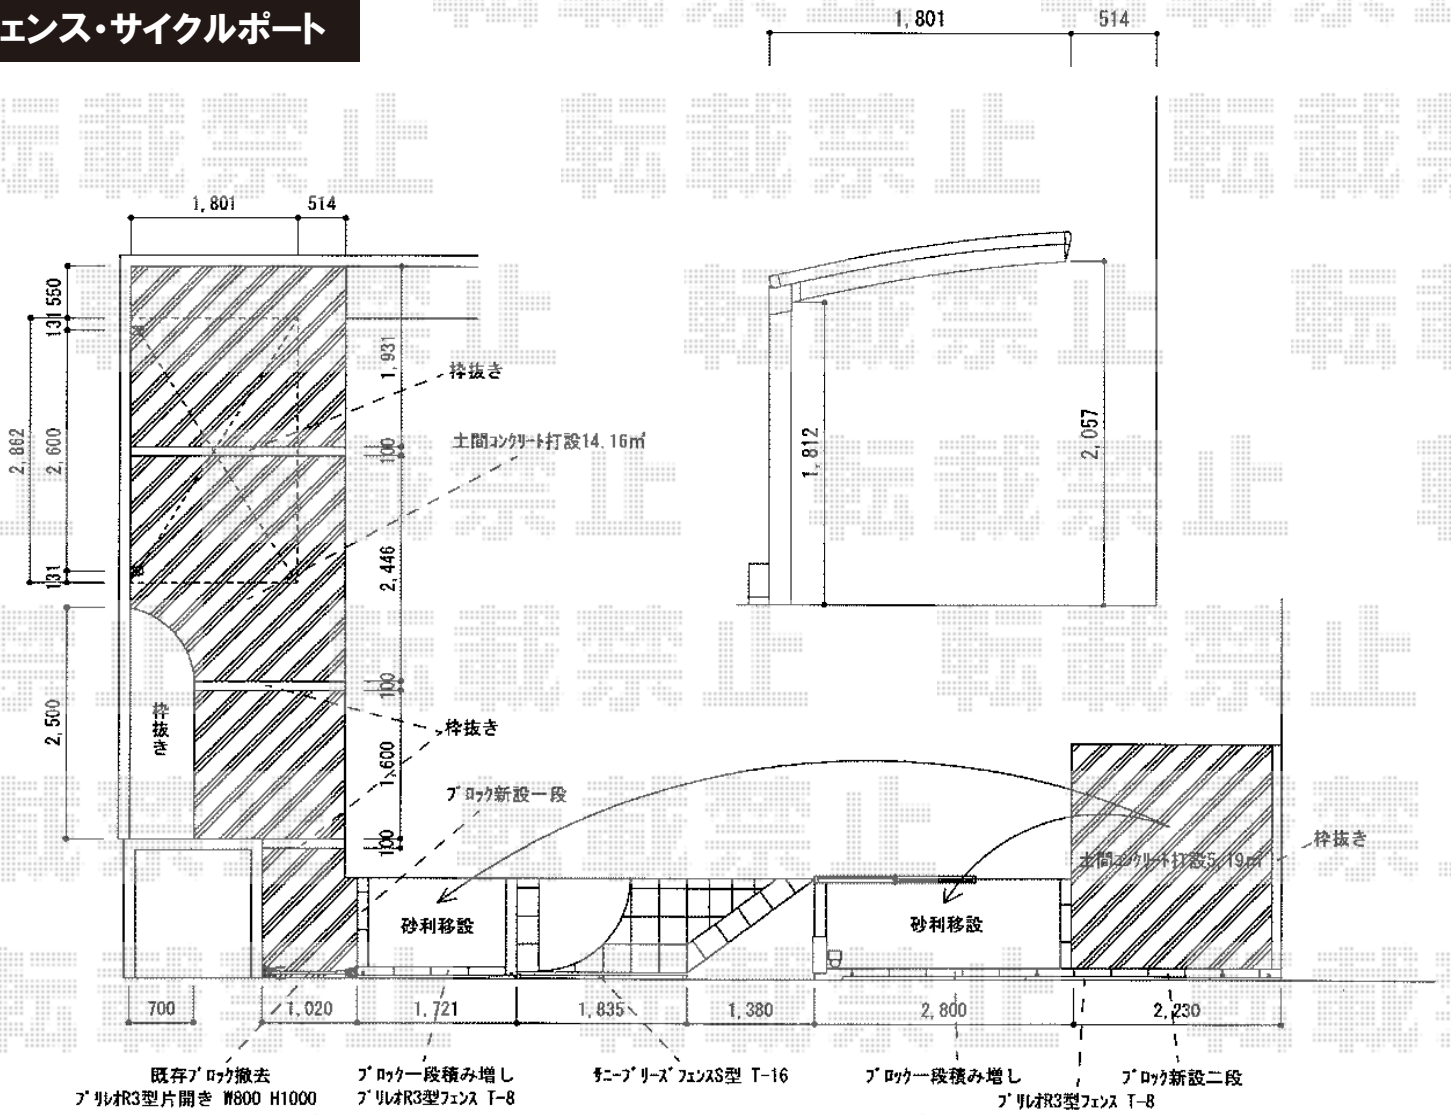

フェンス・サイクルポート

トステム カーブポートシグマIIIミニ 積雪~20cm対応
 幅=1,801mm
 奥行=2,862mm
 色：シャイングレー
 屋根材：ポリカーボネート（ブルースモーク）
 柱仕様：標準柱仕様（有効高 約1,800mm）

TOEX サニーブリーズフェンスS型 間仕切り2段施工
 本体1枚 (W×H) = (1,000×800mm) × 4枚
 主柱：T-16×1本
 端柱：T-16×2本
 部品セット：主柱用×1・端柱用×1
 色：シャイングレー

TOEX プリレオR1型フェンス フリーポールタイプ
 本体1枚 (W×H) = (1,979×800mm) × 4枚
 柱：T-8×6本
 部品セットA：×6セット
 端部キャップA：×2セット
 色：シャイングレー

現場状況や作図制限により概略図の内容と多少の違いが生じることがございます。
 施工時は、現場優先とさせて頂きたく思いますので、お立会い頂き、
 最終のご指示のほど、何卒、宜しくお願い致します。