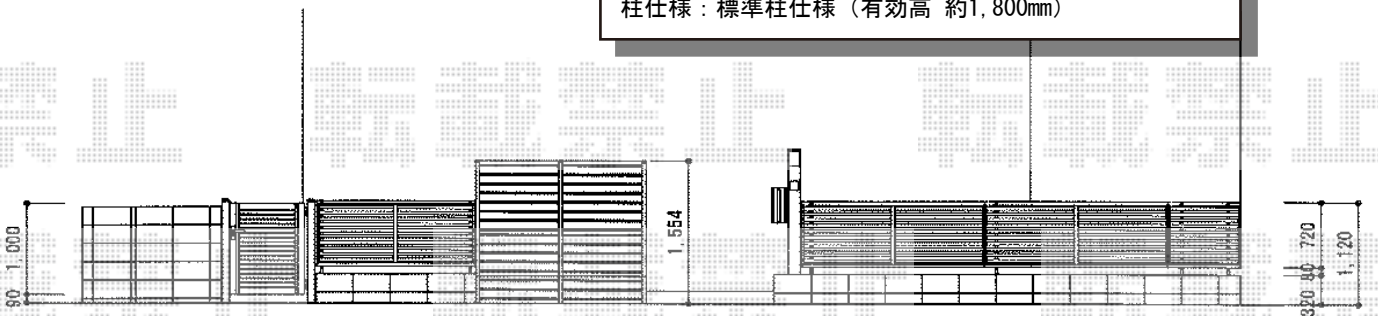

フェンス・サイクルポート

トステム カーブポートシグマIIIミニ 積雪~20cm対応
 幅=1,801mm
 奥行=2,862mm
 色：シャイングレー
 屋根材：ポリカーボネート（ブルースモーク）
 柱仕様：標準柱仕様（有効高 約1,800mm）

TOEX サニーブリーズフェンスS型 間仕切り2段施工
 本体1枚 (W×H) = (1,000×800mm) × 4枚
 主柱：T-16×1本
 端柱：T-16×2本
 部品セット：主柱用×1・端柱用×1
 色：シャイングレー

TOEX プリレオR1型フェンス フリーポールタイプ
 本体1枚 (W×H) = (1,979×800mm) × 4枚
 柱：T-8×6本
 部品セットA：×6セット
 端部キャップA：×2セット
 色：シャイングレー

現場状況や作図制限により概略図の内容と多少の違いが生じることがございます。
 施工時は、現場優先とさせて頂きたく思いますので、お立会い頂き、
 最終のご指示のほど、何卒、宜しくお願い致します。