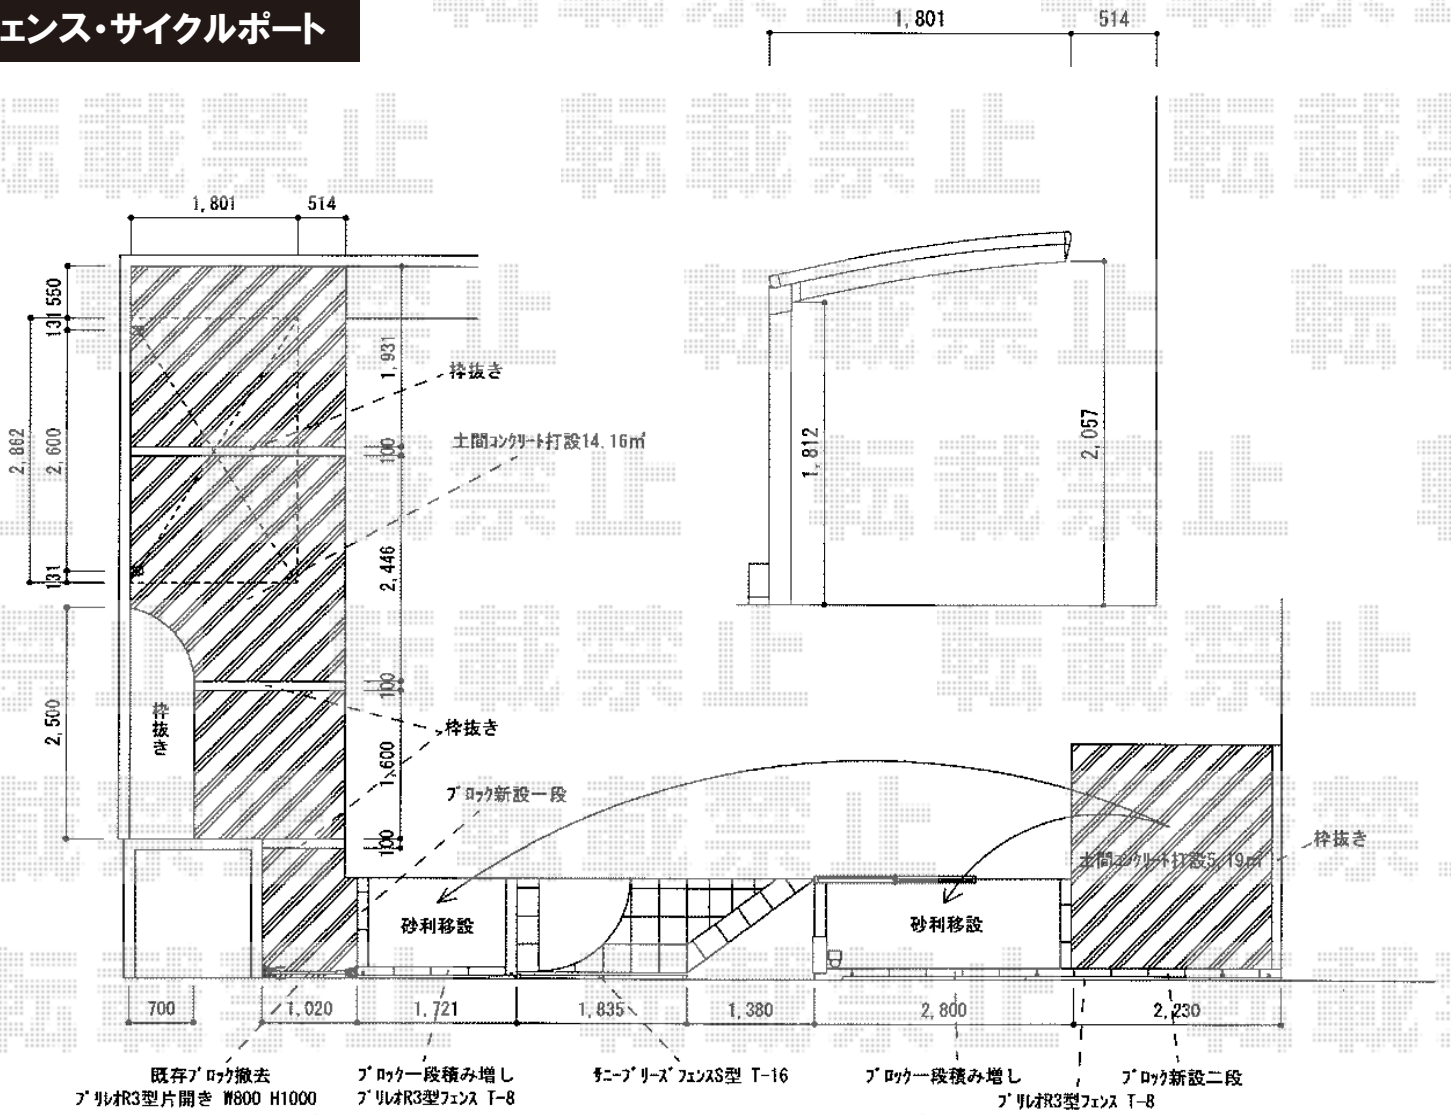

フェンス・サイクルポート

トステム カーブポートシグマIIIミニ 積雪～20cm対応
 幅=1,801mm
 奥行=2,862mm
 色：シャイングレー
 屋根材：ポリカーボネート（ブルースモーク）
 柱仕様：標準柱仕様（有効高 約1,800mm）

TOEX サニーブリーズフェンスS型 間仕切り2段施工
 本体1枚 (W×H) = (1,000×800mm) × 4枚
 主柱：T-16×1本
 端柱：T-16×2本
 部品セット：主柱用×1・端柱用×1
 色：シャイングレー

TOEX プリレオR1型フェンス フリーポールタイプ
 本体1枚 (W×H) = (1,979×800mm) × 4枚
 柱：T-8×6本
 部品セットA：×6セット
 端部キャップA：×2セット
 色：シャイングレー

現場状況や作図制限により概略図の内容と多少の違いが生じることがございます。
 施工時は、現場優先とさせて頂きたく思いますので、お立会い頂き、
 最終のご指示のほど、何卒、宜しくお願い致します。