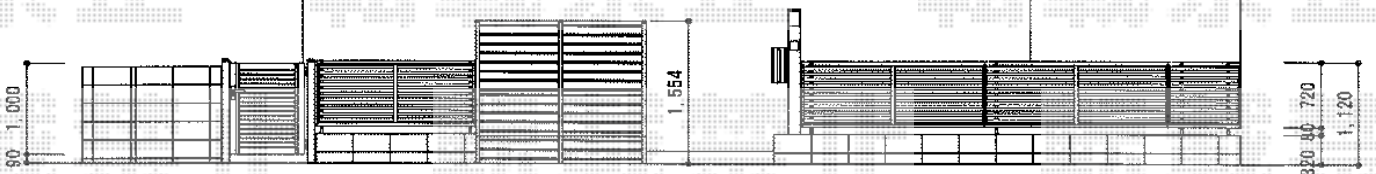

フェンス・サイクルポート

トステム カーブポートシグマIIIミニ 積雪～20cm対応
 幅=1,801mm
 奥行=2,862mm
 色：シャイングレー
 屋根材：ポリカーボネート（ブルースモーク）
 柱仕様：標準柱仕様（有効高 約1,800mm）

TOEX サニーブリーズフェンスS型 間仕切り2段施工
 本体1枚 (W×H) = (1,000×800mm) × 4枚
 主柱：T-16×1本
 端柱：T-16×2本
 部品セット：主柱用×1・端柱用×1
 色：シャイングレー

TOEX プリレオR1型フェンス フリーポールタイプ
 本体1枚 (W×H) = (1,979×800mm) × 4枚
 柱：T-8×6本
 部品セットA：×6セット
 端部キャップA：×2セット
 色：シャイングレー

現場状況や作図制限により概略図の内容と多少の違いが生じることがございます。
 施工時は、現場優先とさせて頂きたく思いますので、お立会い頂き、
 最終のご指示のほど、何卒、宜しくお願い致します。