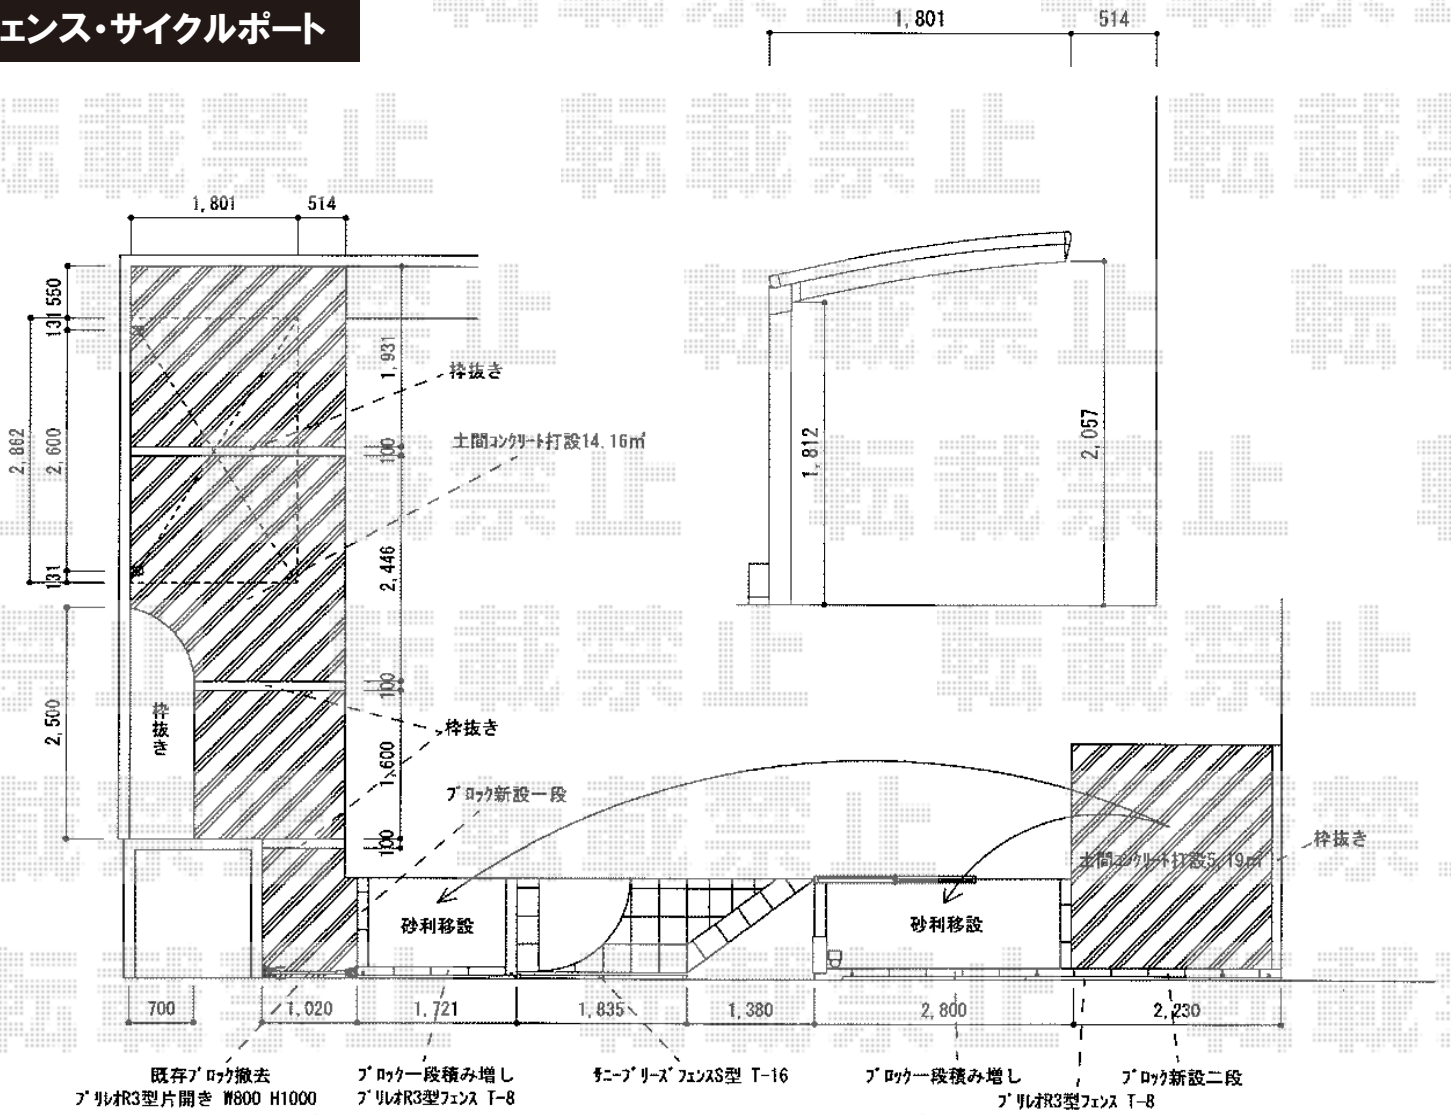

フェンス・サイクルポート

トステム カーブポートシグマIIIミニ 積雪～20cm対応
 幅=1,801mm
 奥行=2,862mm
 色：シャイングレー
 屋根材：ポリカーボネート（ブルースモーク）
 柱仕様：標準柱仕様（有効高 約1,800mm）

TOEX ソーブリーズフェンスS型 間仕切り2段施工
 本体1枚 (W×H) = (1,000×800mm) × 4枚
 主柱：T-16×1本
 端柱：T-16×2本
 部品セット：主柱用×1・端柱用×1
 色：シャイングレー

TOEX プリレオR1型フェンス フリーポールタイプ
 本体1枚 (W×H) = (1,979×800mm) × 4枚
 柱：T-8×6本
 部品セットA：×6セット
 端部キャップA：×2セット
 色：シャイングレー

現場状況や作図制限により概略図の内容と多少の違いが生じることがございます。
 施工時は、現場優先とさせて頂きたく思いますので、お立会い頂き、
 最終のご指示のほど、何卒、宜しくお願い致します。