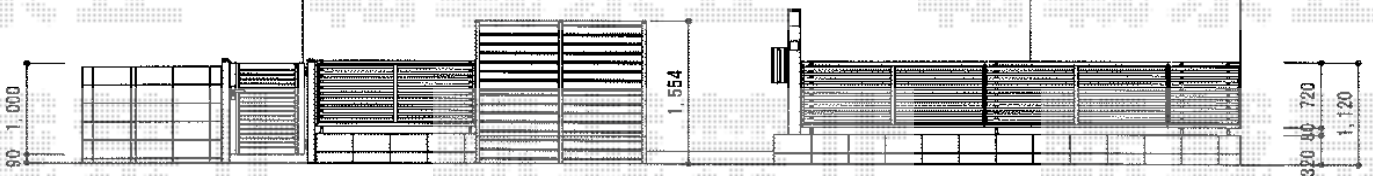

フェンス・サイクルポート

トステム カーブポートシグマIIIミニ 積雪～20cm対応
 幅=1,801mm
 奥行=2,862mm
 色：シャイングレー
 屋根材：ポリカーボネート（ブルースモーク）
 柱仕様：標準柱仕様（有効高 約1,800mm）

TOEX ソーブリーズフェンスS型 間仕切り2段施工
 本体1枚 (W×H) = (1,000×800mm) × 4枚
 主柱：T-16×1本
 端柱：T-16×2本
 部品セット：主柱用×1・端柱用×1
 色：シャイングレー

TOEX プリレオR1型フェンス フリーポールタイプ
 本体1枚 (W×H) = (1,979×800mm) × 4枚
 柱：T-8×6本
 部品セットA：×6セット
 端部キャップA：×2セット
 色：シャイングレー

現場状況や作図制限により概略図の内容と多少の違いが生じることがございます。
 施工時は、現場優先とさせて頂きたく思いますので、お立会い頂き、
 最終のご指示のほど、何卒、宜しくお願い致します。