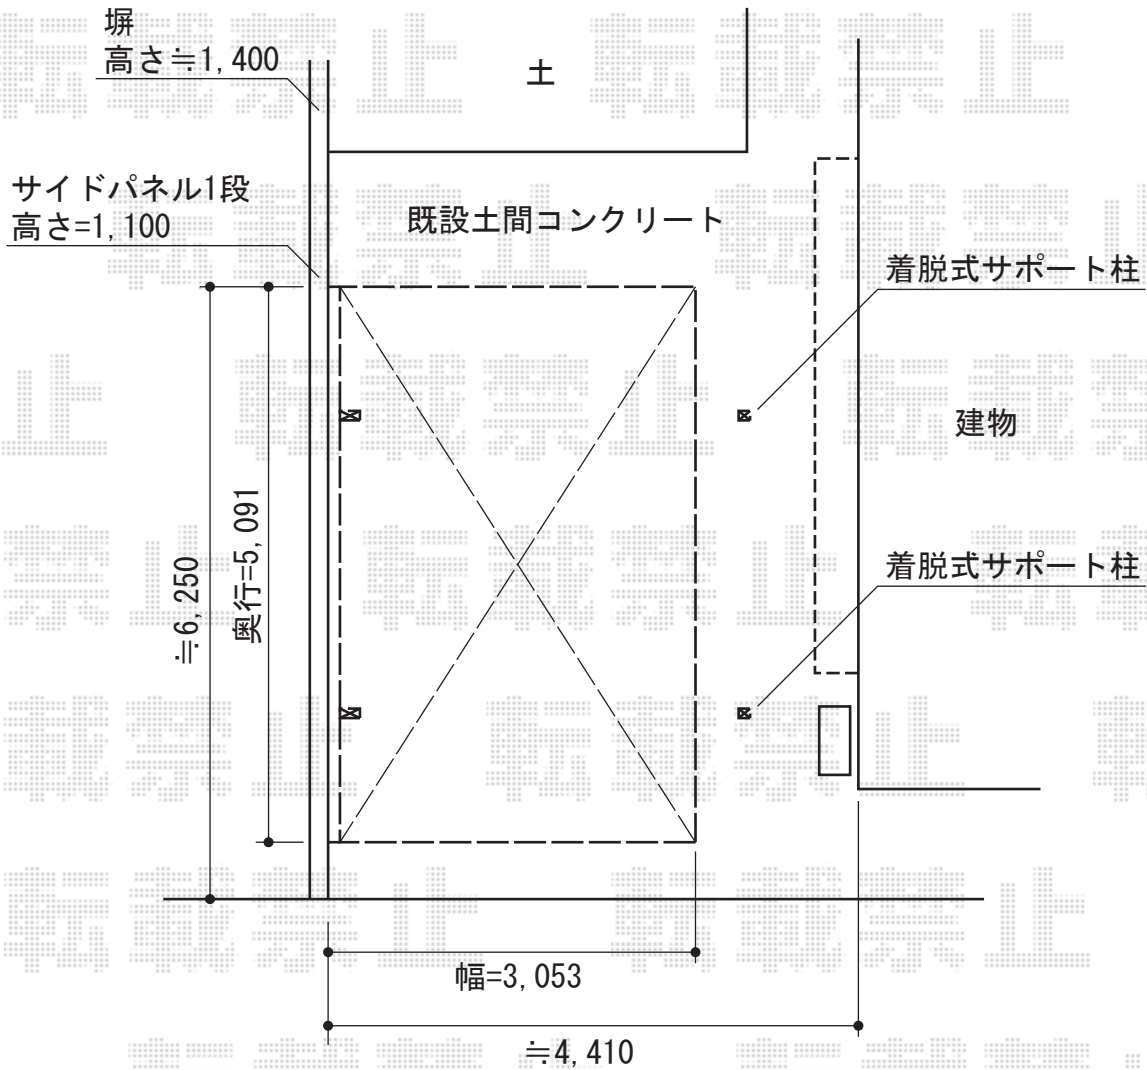

マイリッシュ 通常勾配 積雪～20cm対応

三協立山アルミ マイリッシュ 通常勾配 積雪～20cm対応
幅=3,117mm
奥行=5,091mm
色：サンシルバー
屋根材：熱線遮断FRP板（かすみ調タイプ）
柱仕様：ロング柱25仕様（有効高 約2,500mm）

三協立山アルミ 側面パネル 1段 H：11・奥行51用 H2,500 用
色：サンシルバー
パネル材：熱線遮断FRP板（かすみ調タイプ）
追加部材：着脱式サポートセット・パネル抜け防止材

現場状況や作図制限により概略図の内容と多少の違いが生じることがございます。
施工時は、現場優先とさせて頂きたく思いますので、お立会い頂き、
最終のご指示のほど、何卒、宜しくお願い致します。

EX-SHOP
HTTP://WWW.EX-SHOP.NET

担当：永田