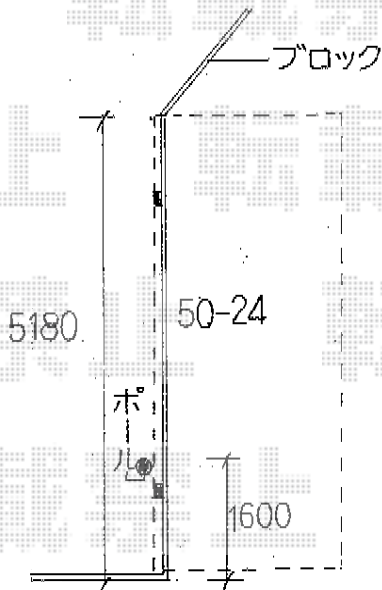

プレシオサポート 積雪～20cm対応

現場状況や作図制限により概略図の内容と多少の違いが生じることがございます。
施工時は、現場優先とさせて頂きたく思いますので、お立会い頂き、
最終のご指示のほど、何卒、宜しくお願い致します。

EX-SHOP
HTTP://WWW.EX-SHOP.NET

担当:越智

全ての著作権は、エクスショップに帰属します。当社とのお取引目的外の使用・複製・転載禁止となっております。