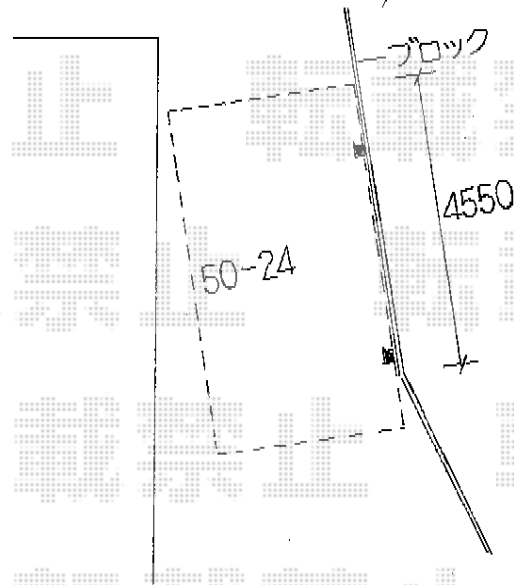

プレシオサポート 積雪～20cm対応

現場状況や作図制限により概略図の内容と多少の違いが生じることがございます。
施工時は、現場優先とさせて頂きたく思いますので、お立会い頂き、
最終のご指示のほど、何卒、宜しくお願い致します。

EX-SHOP
HTTP://WWW.EX-SHOP.NET

担当:越智

全ての著作権は、エクスショップに帰属します。当社とのお取引目的外の使用・複製・転載禁止となっております。