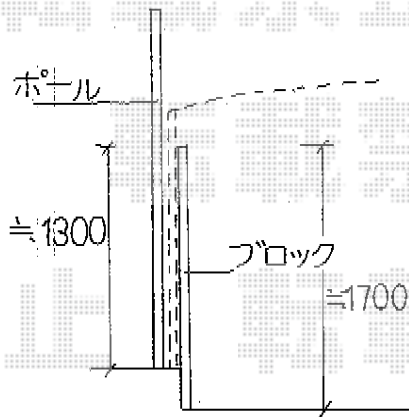

プレシオサポート 積雪～20cm対応

現場状況や作図制限により概略図の内容と多少の違いが生じることがございます。
施工時は、現場優先とさせて頂きたく思いますので、お立会い頂き、
最終のご指示のほど、何卒、宜しくお願い致します。

EX-SHOP
HTTP://WWW.EX-SHOP.NET

担当:越智

全ての著作権は、エクスショップに帰属します。当社とのお取引目的外の使用・複製・転載禁止となっております。