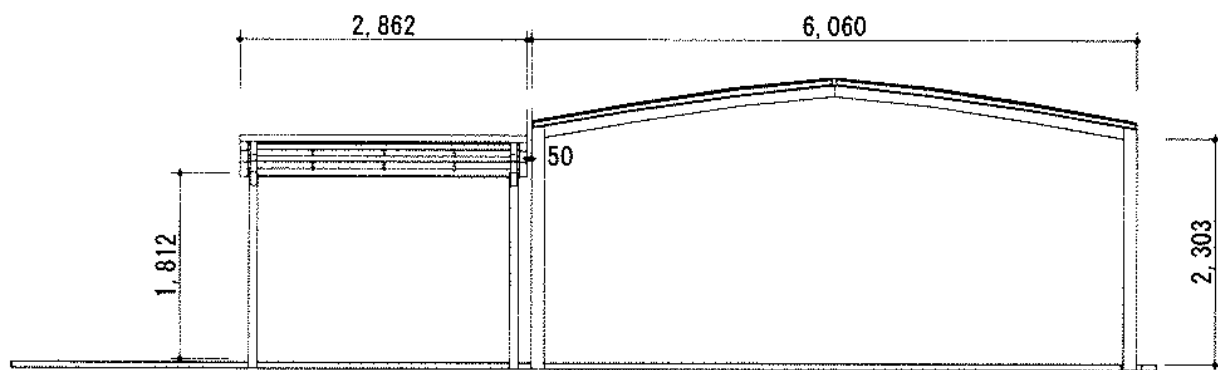

カーポート・サイクルポート

トステム カーブポートシグマⅢ ワイドタイプ 積雪～30cm対応
 幅=6,060mm
 奥行=5,686mm
 色：シャイングレー
 屋根材：ガリレポリカ（クリアマット/すりガラス調）
 柱仕様：ロング柱23仕様（有効高 約2,300mm）

カーブポートシグマⅢミニ 積雪～30cm対応
 幅=2,101mm
 奥行=2,862mm
 色：シャイングレー
 屋根材：ガリレポリカ（クリアマット/すりガラス調）
 柱仕様：標準柱仕様（有効高 約1,800mm）