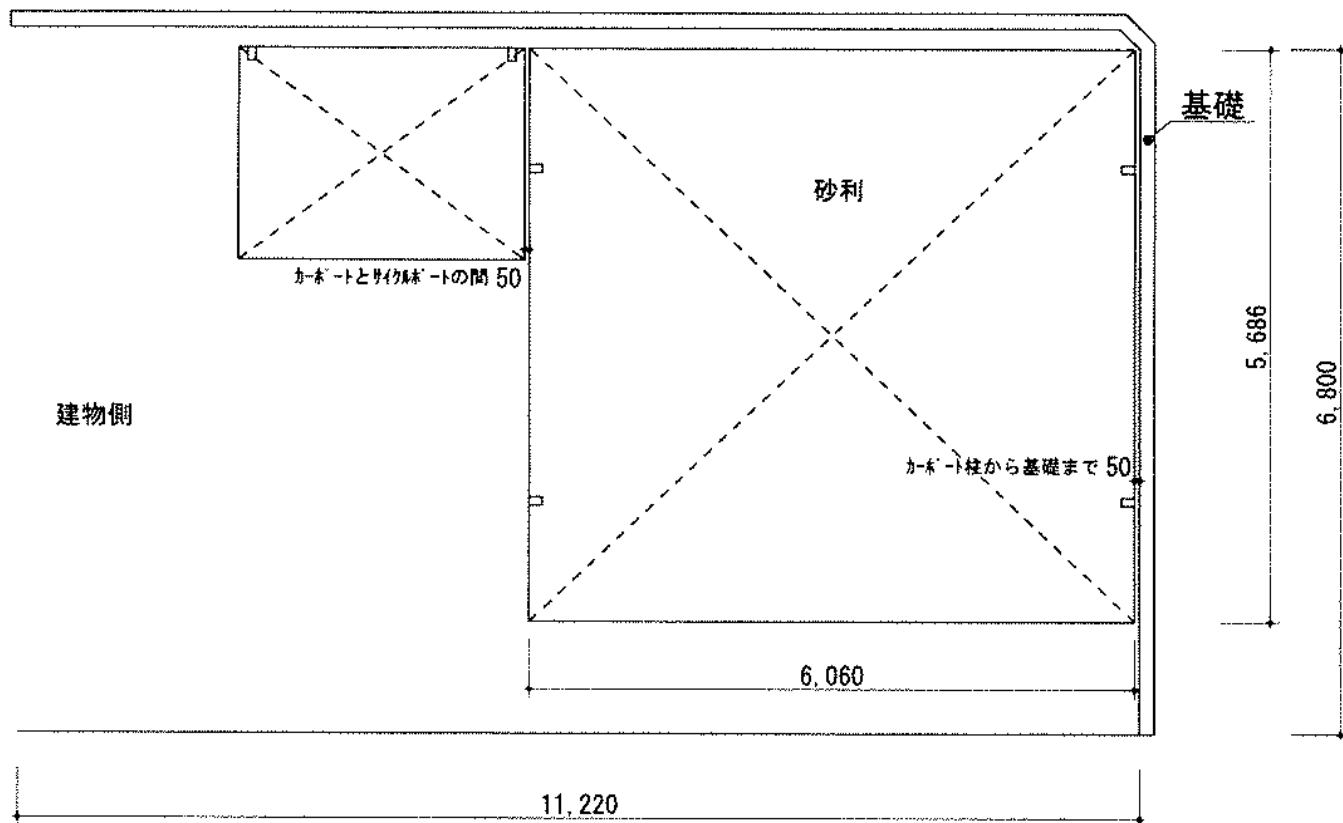

カーポート・サイクルポート

トステム カーブポートシグマⅢ ワイドタイプ 積雪～30cm対応
 幅=6,060mm
 奥行=5,686mm
 色：シャイングレー
 屋根材：ガリレポリカ（クリアマット/すりガラス調）
 柱仕様：ロング柱23仕様（有効高 約2,300mm）

カーブポートシグマⅢミニ 積雪～30cm対応
 幅=2,101mm
 奥行=2,862mm
 色：シャイングレー
 屋根材：ガリレポリカ（クリアマット/すりガラス調）
 柱仕様：標準柱仕様（有効高 約1,800mm）