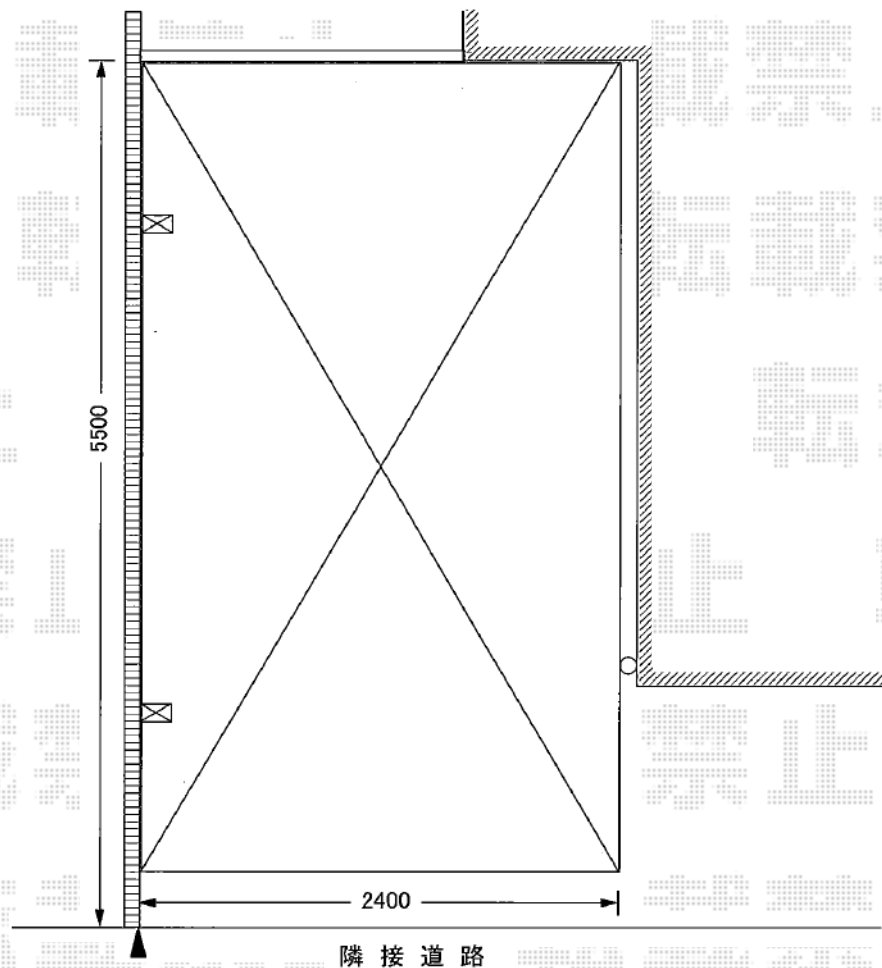

レイナポート 積雪～20cm対応

YKK AP レイナポート 積雪～20cm対応

幅=2,400mm

奥行=5,052mm

色：プラチナステン

屋根材：ポリカーボネート（トーマイマツト/すりガラス調）

柱仕様：標準柱仕様（有効高 約2,000mm）

現場状況や作図制限により概略図の内容と多少の違いが生じることがございます。
施工時は、現場優先とさせて頂きたく思いますので、お立会い頂き、
最終のご指示のほど、何卒、宜しくお願い致します。