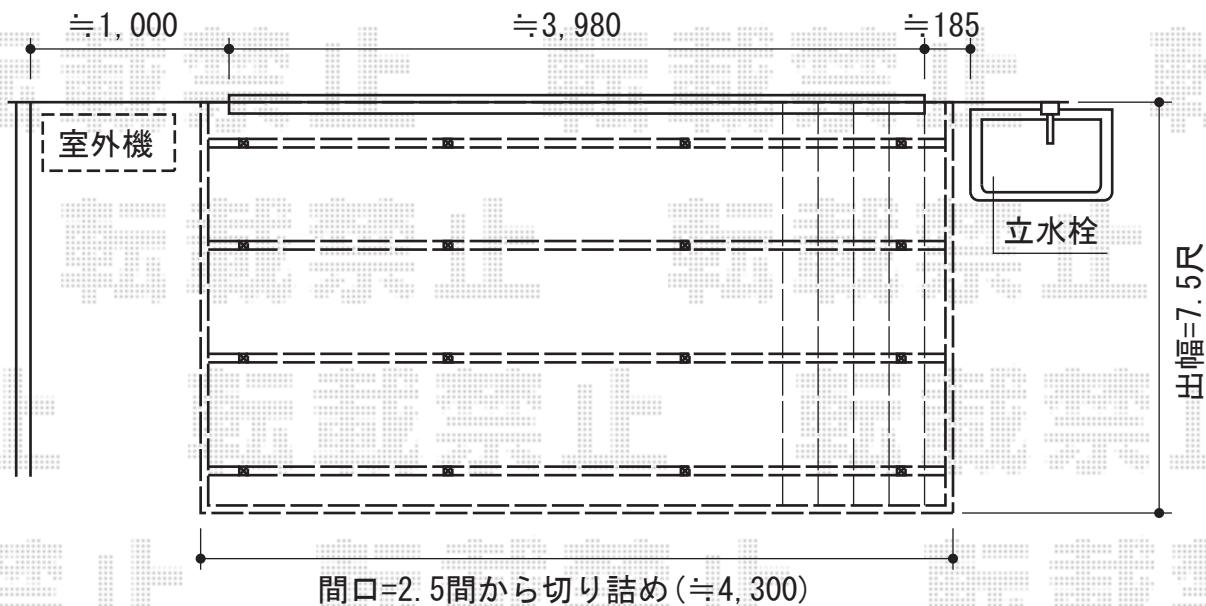

リウッドデッキIIワイド 単体

YKK AP リウッドデッキII単体+ステップ
 間口=関東間2.5間 (4,604mm)
 出幅=7.5尺 (2,305mm)
 色：ホワイトブラウン
 床板：縦貼り
 東柱：KSタイプ (H=400~500mm) /東柱色：プラチナステン
 オプション：リウッドステップ4型 Sタイプ×2セット
 またはリウッドステップ4型 Sタイプ×1セット

現場状況や作図制限により概略図の内容と多少の違いが生じることがございます。
 施工時は、現場優先とさせていただきますので、お立会い頂き、
 最終のご指示のほど、何卒、宜しくお願い致します。