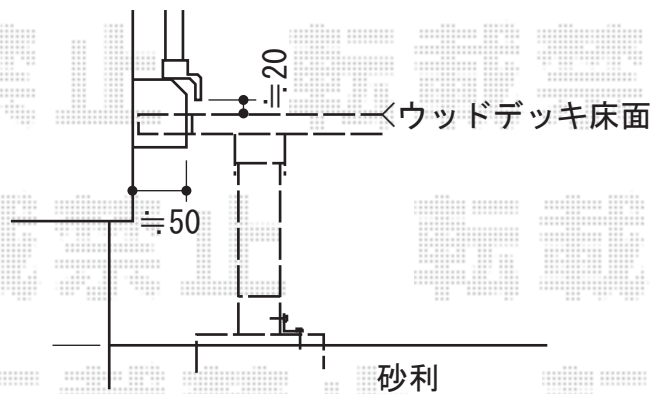

リウッドデッキIIワイド 単体

YKK AP リウッドデッキII単体+ステップ
 間口=関東間2.5間 (4,604mm)
 出幅=7.5尺 (2,305mm)
 色：ホワイトブラウン
 床板：縦貼り
 東柱：KSタイプ (H=400~500mm) /東柱色：プラチナステン
 オプション：リウッドステップ4型 Sタイプ×2セット
 またはリウッドステップ4型 Sタイプ×1セット

現場状況や作図制限により概略図の内容と多少の違いが生じることがございます。
 施工時は、現場優先とさせていただきますので、お立会い頂き、
 最終のご指示のほど、何卒、宜しくお願い致します。