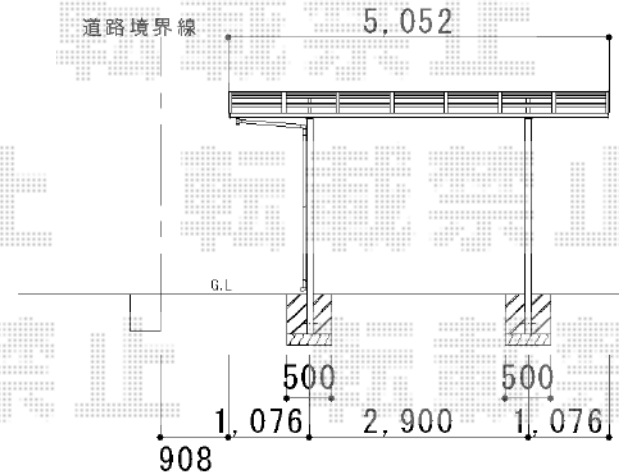

# プレシオスポーツ ワイド 積雪～20cm対応

トステム プレシオスポーツ ワイド 積雪～20cm対応  
 幅=5,392mm  
 奥行=5,052mm  
 色：ノーブルステン  
 屋根材：熱線遮断ポリカーボネート（スカイブルーマット調）  
 柱仕様：ハイルーフ仕様（有効高 約2,250mm）

現場状況や作図制限により概略図の内容と多少の違いが生じることがございます。  
 施工時は、現場優先とさせて頂きたく思いますので、お立会い頂き、  
 最終のご指示のほど、何卒、宜しくお願い致します。