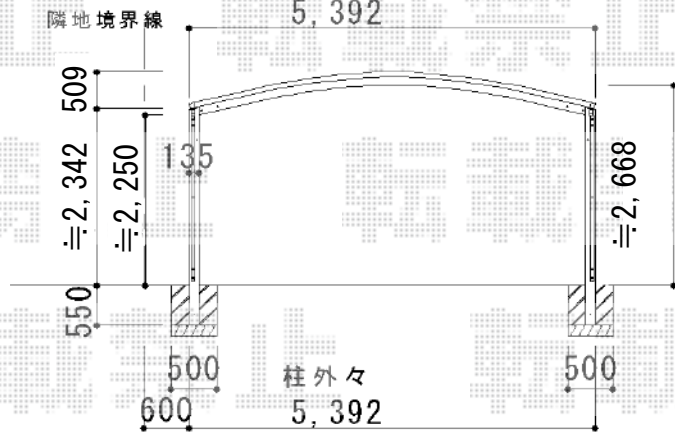

# プレシオスポーツ ワイド 積雪～20cm対応

トステム プレシオスポーツ ワイド 積雪～20cm対応  
 幅=5,392mm  
 奥行=5,052mm  
 色：ノーブルステン  
 屋根材：熱線遮断ポリカーボネート（スカイブルーマット調）  
 柱仕様：ハイルーフ仕様（有効高 約2,250mm）

現場状況や作図制限により概略図の内容と多少の違いが生じることがございます。  
 施工時は、現場優先とさせて頂きたく思いますので、お立会い頂き、  
 最終のご指示のほど、何卒、宜しくお願い致します。