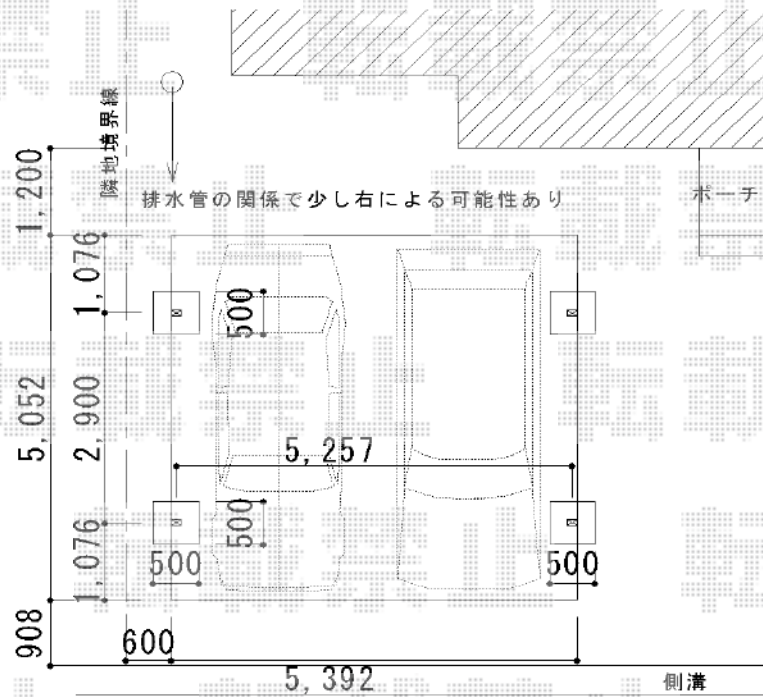

# プレシオスポーツ ワイド 積雪～20cm対応

トステム プレシオスポーツ ワイド 積雪～20cm対応  
 幅=5,392mm  
 奥行=5,052mm  
 色：ノーブルステン  
 屋根材：熱線遮断ポリカーボネート（スカイブルーマット調）  
 柱仕様：ハイルーフ仕様（有効高 約2,250mm）

現場状況や作図制限により概略図の内容と多少の違いが生じることがございます。  
 施工時は、現場優先とさせて頂きたく思いますので、お立会い頂き、  
 最終のご指示のほど、何卒、宜しくお願い致します。