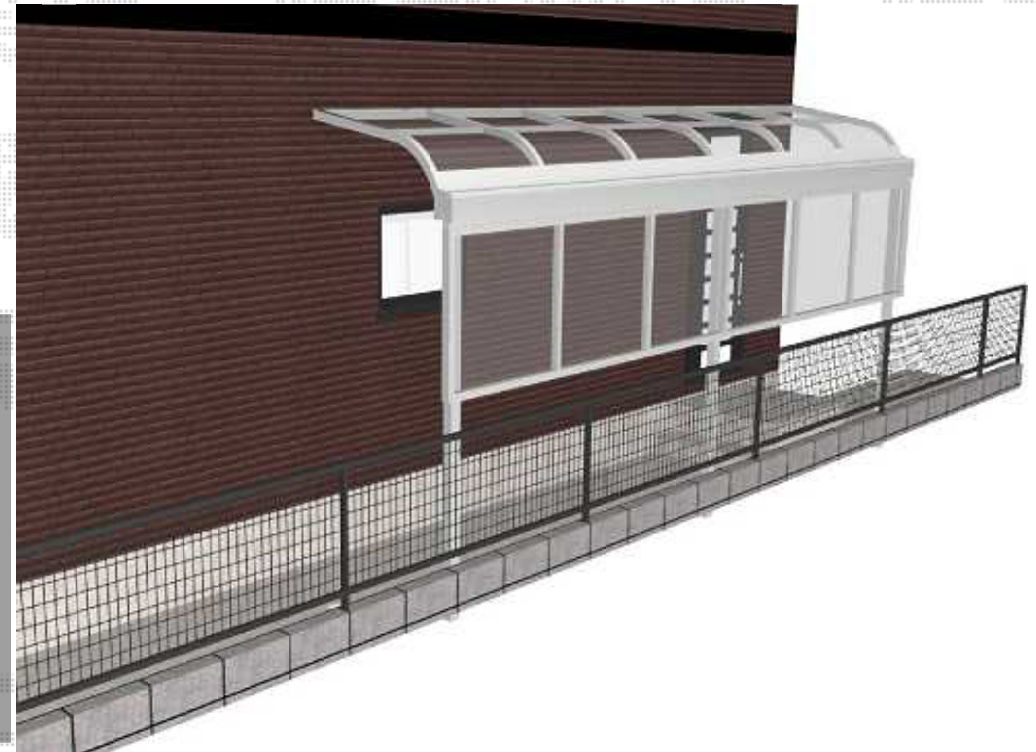

## ライザーテラスII R型 テラスタイプ 単体 積雪～20cm対応

トステム 【ご提案】ライザーテラスII R型 テラスタイプ 単体 積雪～20cm対応  
間口=関東間3.0間通し (柱芯々5,480mm 屋根幅5,260mm)  
出幅=4尺 (1185mm)  
色：シャイングレー  
屋根材：ポリカーボネート (クリアマット/すりガラス調)  
柱仕様：柱位置固定タイプ (柱2本)  
施工方法：上止め  
オプション：吊り下げ物干し 標準 ロング 2本入

トステム 前面スクリーン 1段仕様  
本体：関東間3.0間通し用  
色：シャイングレー  
パネル材：ポリカーボネート (クリアマット/すりガラス調)  
追加部材：前面スクリーンふさぎ材 標準用 (1.5間+1.5間) +部品セット・連棟部品セット

現場状況や作図制限により概略図の内容と多少の違いが生じることがございます。  
施工時は、現場優先とさせて頂きたく思いますので、お立会い頂き、  
最終のご指示のほど、何卒、宜しくお願い致します。