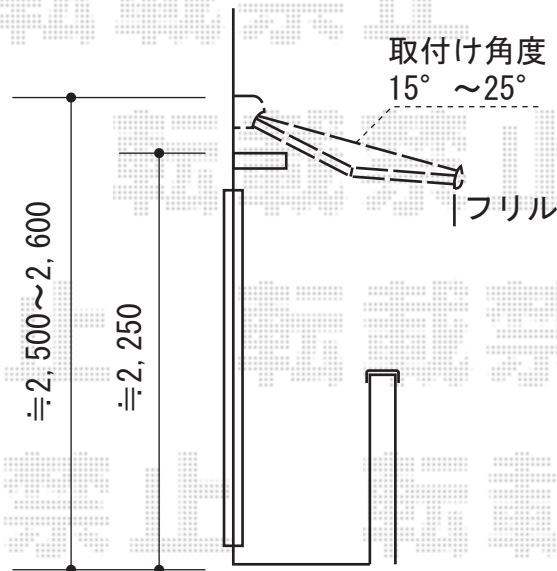

# 彩鳥S型 レギュラータイプ 手動式

トステム 彩鳥S型 レギュラータイプ 手動式  
間口=関東間2.0間 (3,640mm)  
出幅=1,500mm  
本体色：ホワイト  
キャンバス色：ポリエステル（ブリティッシュグリーン）  
駆動：外観右駆動  
クランクハンドル：L1500  
オプション：ベースプレート、キャップ、ネジセット  
オプション：フリルセット（波型）

現場状況や作図制限により概略図の内容と多少の違いが生じることがございます。  
施工時は、現場優先とさせて頂きたく思いますので、お立会い頂き、  
最終のご指示のほど、何卒、宜しくお願い致します。