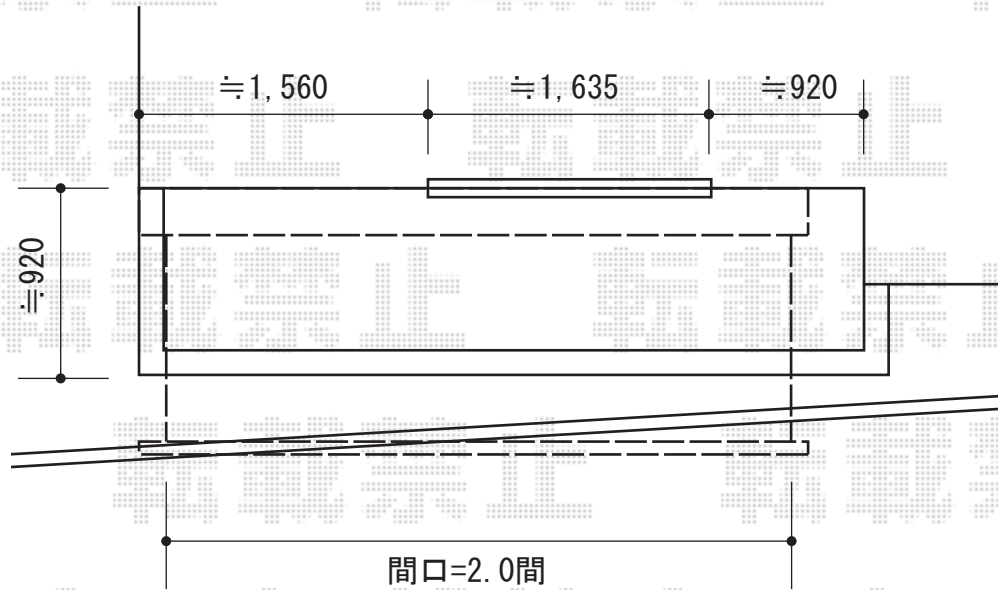

# 彩鳥S型 レギュラータイプ 手動式

トステム 彩鳥S型 レギュラータイプ 手動式  
間口=関東間2.0間 (3,640mm)  
出幅=1,500mm  
本体色：ホワイト  
キャンバス色：ポリエステル（ブリティッシュグリーン）  
駆動：外観右駆動  
クランクハンドル：L1500  
オプション：ベースプレート、キャップ、ネジセット  
オプション：フリルセット（波型）

現場状況や作図制限により概略図の内容と多少の違いが生じることがございます。  
施工時は、現場優先とさせて頂きたく思いますので、お立会い頂き、  
最終のご指示のほど、何卒、宜しくお願い致します。