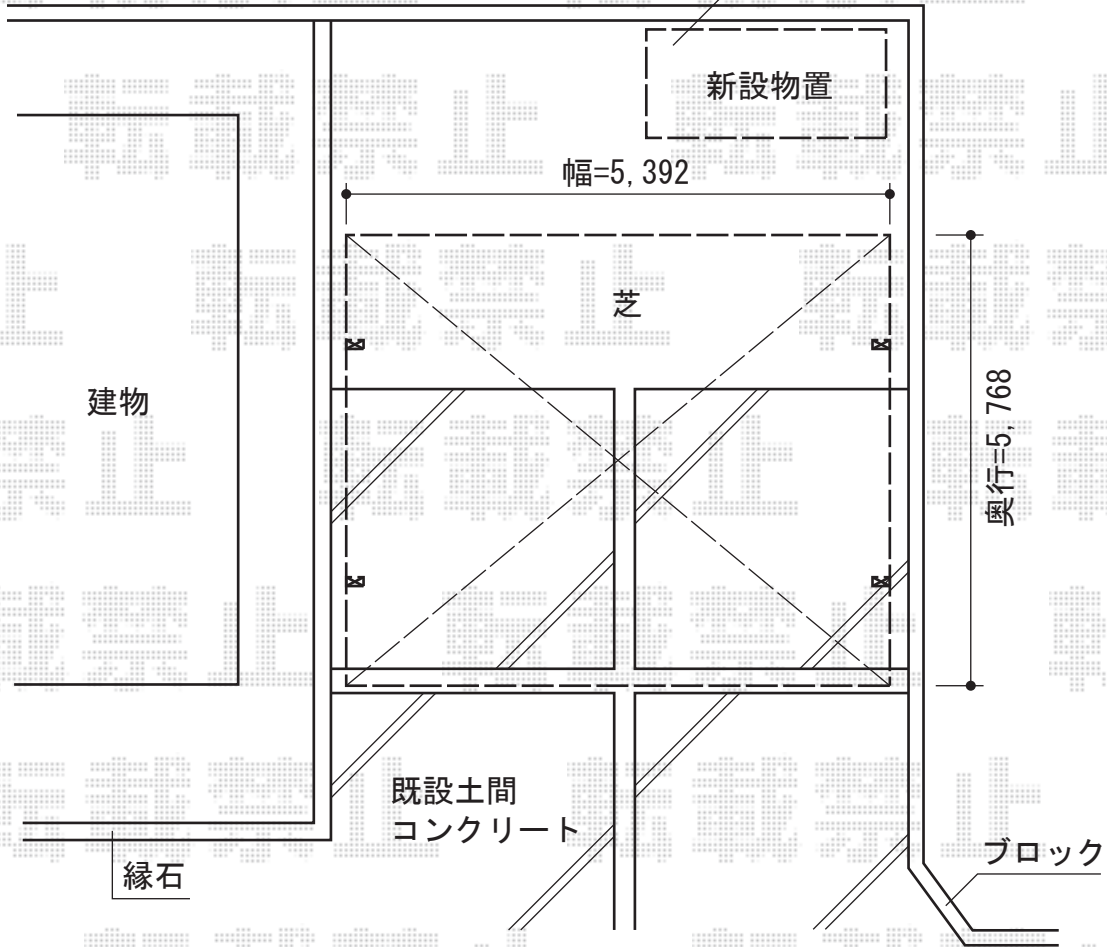

レイナツインポート 積雪～20cm対応

物置仕様お知らせくださいませ。

YKK AP レイナツインポート 積雪～20cm対応
幅=5,392mm
奥行=5,768mm
色：プラチナステン
屋根材：熱線遮断ポリカーボネート（アースブルーマット調）
柱仕様：ハイルーフ仕様（有効高 約2,355mm）

現場状況や作図制限により概略図の内容と多少の違いが生じることがございます。
施工時は、現場優先とさせて頂きたく思いますので、お立会い頂き、
最終のご指示のほど、何卒、宜しくお願い致します。