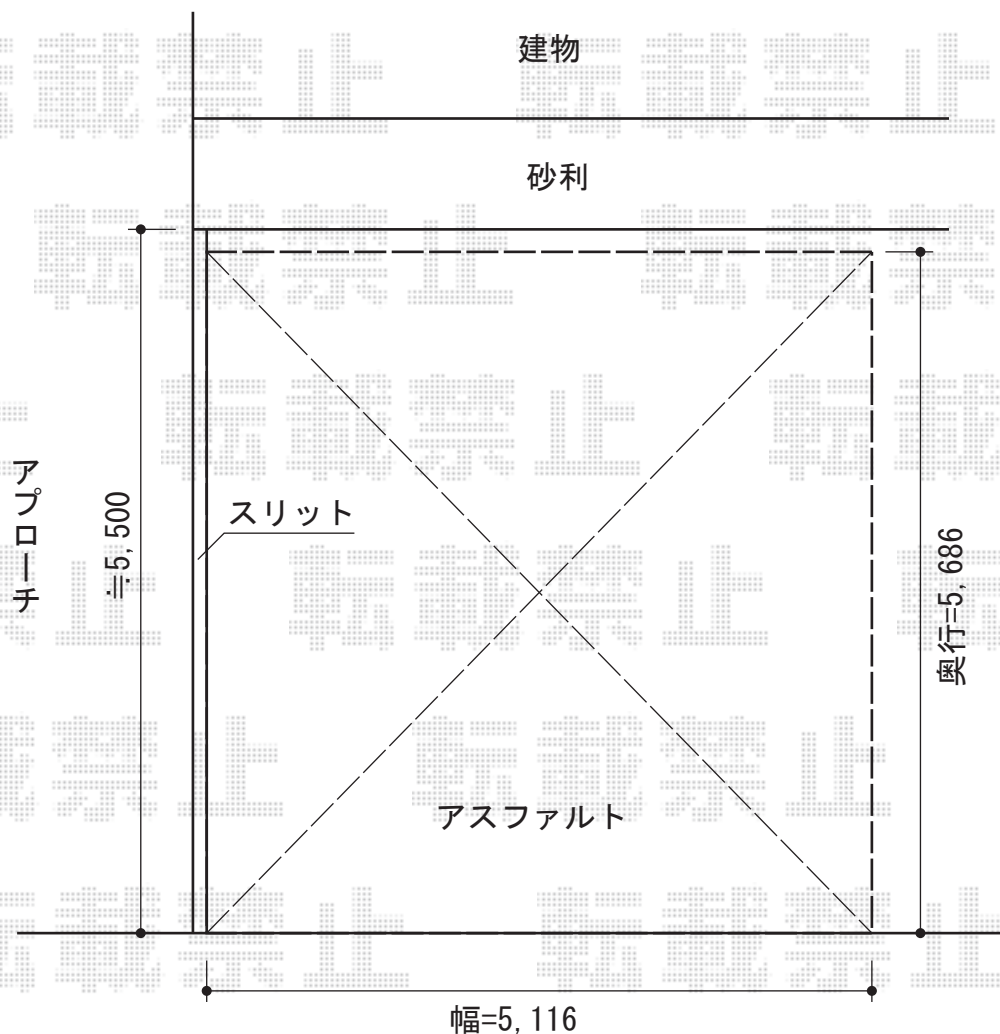

カーブポートシグマIII ワイド 積雪～30cm対応

トステム カーブポートシグマIII ワイド 積雪～30cm対応
幅=5,140mm
奥行=5,686mm
色：ホワイト
屋根材：ガリレポリカ（クリアマット/すりガラス調）
柱仕様：ロング柱23仕様（有効高 約2,300mm）

現場状況や作図制限により概略図の内容と多少の違いが生じることがございます。
施工時は、現場優先とさせて頂きたく思いますので、お立会い頂き、
最終のご指示のほど、何卒、宜しくお願い致します。