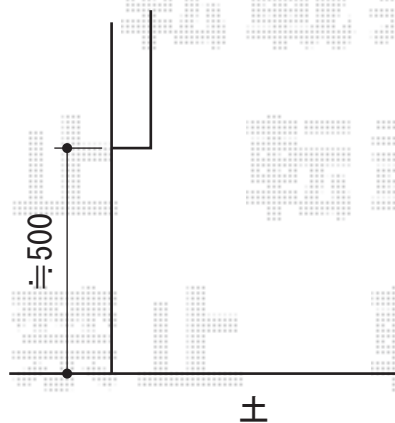

### YKK AP リウッドデッキII 単体

間口=標準2間 (3,694mm)

出幅=6尺 (1,850mm)

色：(床板：レッドブラウン/束柱：カームブラック)

床板：縦貼り

束柱：KSタイプ(400~500mm)

追加部材：上とめ固定ねじ

### YKK AP リウッドデッキフェンス2型 ラチス格子

パネル1枚 (W×H) =09用T80 (855mm×700mm) ×6枚

中柱：T80×4本

端柱：T80×2本

90°専用角柱：T80×1本

現場状況や作図制限により概略図の内容と多少の違いが生じることがございます。  
施工時は、現場優先とさせて頂きたく思いますので、お立会い頂き、  
最終のご指示のほど、何卒、宜しくお願い致します。

EX-SHOP  
HTTP://WWW.EX-SHOP.NET