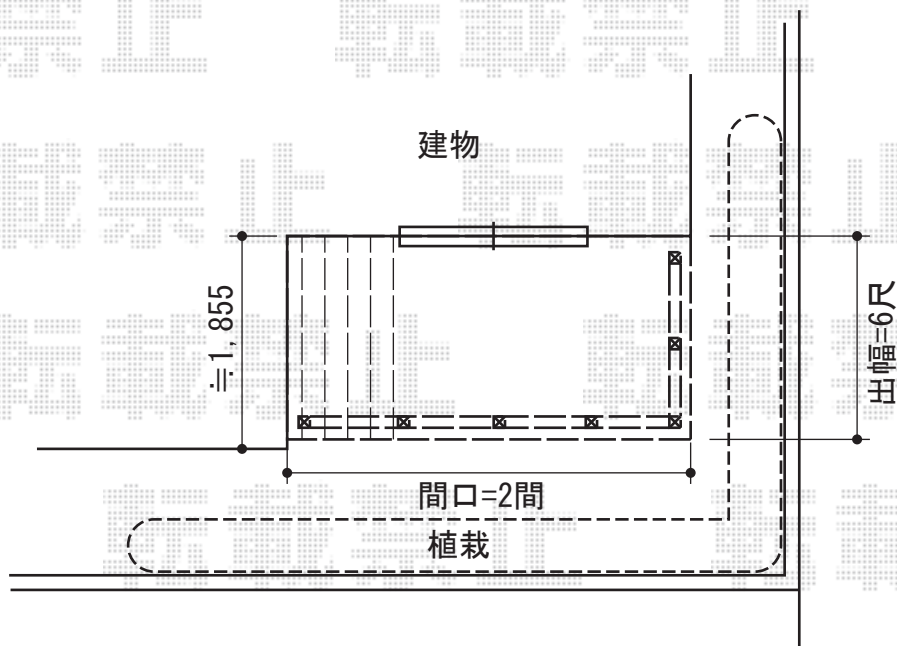

### YKK AP リウッドデッキII 単体

間口=標準2間 (3,694mm)

出幅=6尺 (1,850mm)

色：(床板：レッドブラウン/束柱：カームブラック)

床板：縦貼り

束柱：KSタイプ(400~500mm)

追加部材：上とめ固定ねじ

### YKK AP リウッドデッキフェンス2型 ラチス格子

パネル1枚 (W×H) =09用T80 (855mm×700mm) ×6枚

中柱：T80×4本

端柱：T80×2本

90°専用角柱：T80×1本

現場状況や作図制限により概略図の内容と多少の違いが生じることがございます。  
施工時は、現場優先とさせて頂きたく思いますので、お立会い頂き、  
最終のご指示のほど、何卒、宜しくお願い致します。

EX-SHOP  
HTTP://WWW.EX-SHOP.NET