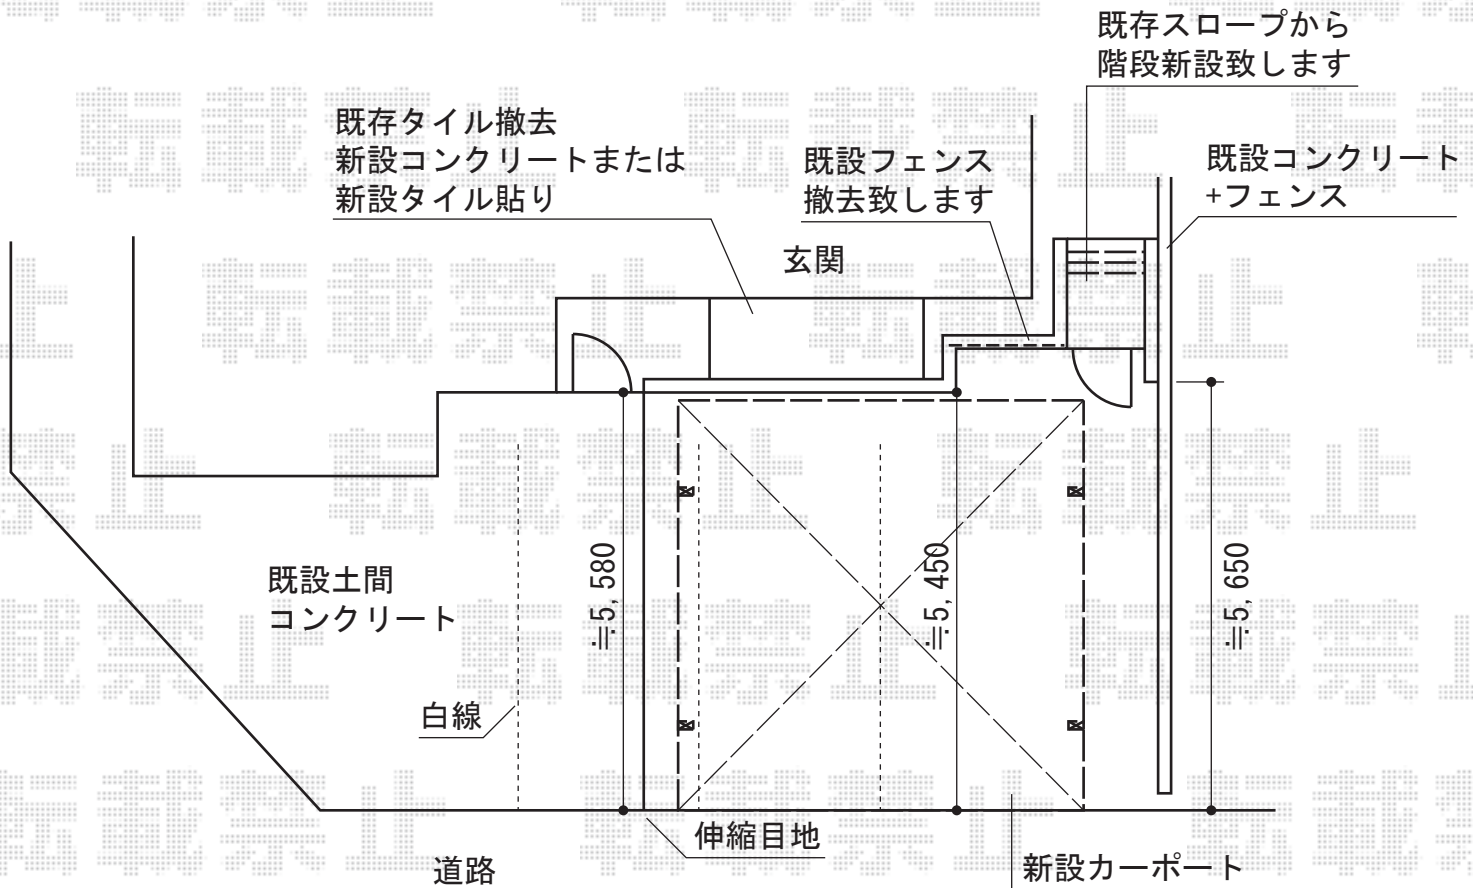

ジーポートneo Aタイプ 2台用 積雪～100cm対応

YKK AP ジーポートneo Aタイプ 2台用 積雪～100cm対応
 幅=6,111mm
 奥行=5,456mm
 色：プラチナステン
 屋根材：スチール折板（ペフ無）
 柱仕様：角柱4本/ハイルーフ仕様（有効高 約3,000mm）
 横材：無し

現場状況や作図制限により概略図の内容と多少の違いが生じることがございます。
 施工時は、現場優先とさせて頂きたく思いますので、お立会い頂き、
 最終のご指示のほど、何卒、宜しくお願い致します。