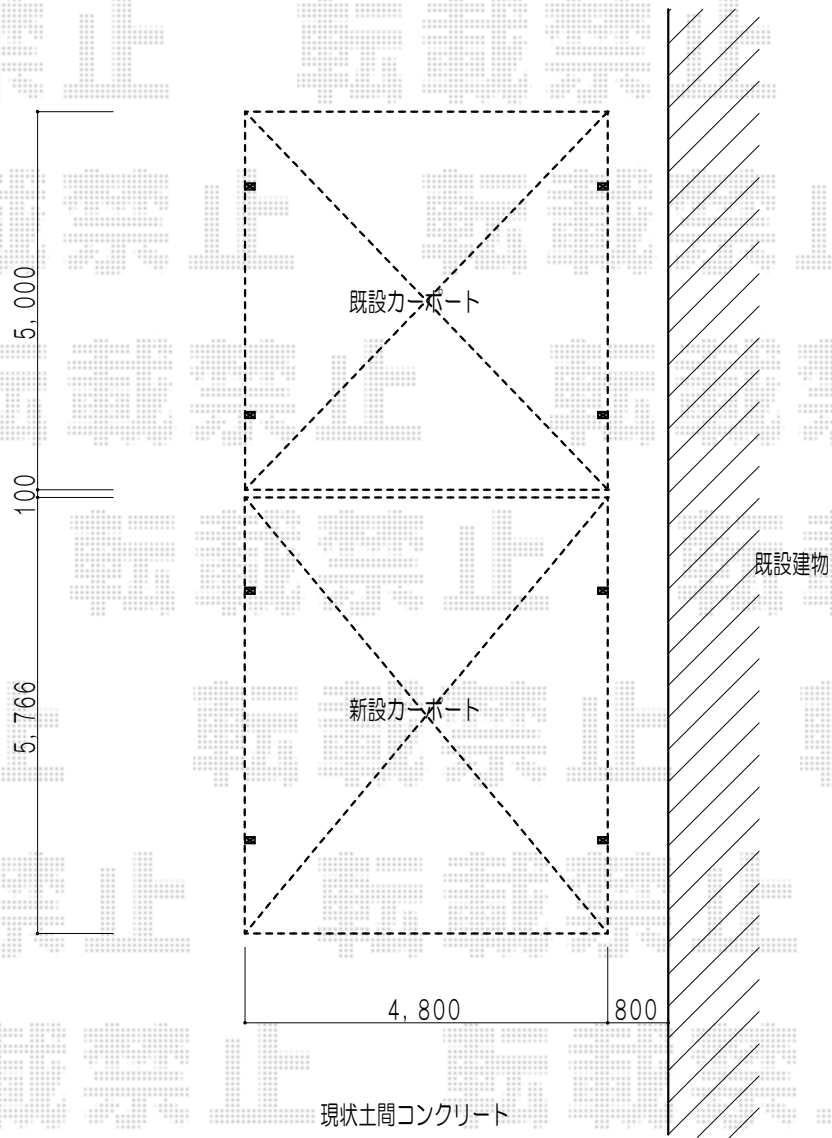

レイナツインポート 積雪～30cm対応

YKK
レイナツインポート
種別 複数台用一体型タイプ
カラー カムブラック
規格幅 4801
規格奥行 5768
屋根高 ハイルーフ柱
屋根ポリカーボネート (アースブルー)

施工日数：2日

現場状況や作図制限により概略図の内容と多少の違いが生じることがございます。
施工時は、現場優先とさせて頂きたく思いますので、お立会い頂き、
最終のご指示のほど、何卒、宜しくお願い致します。