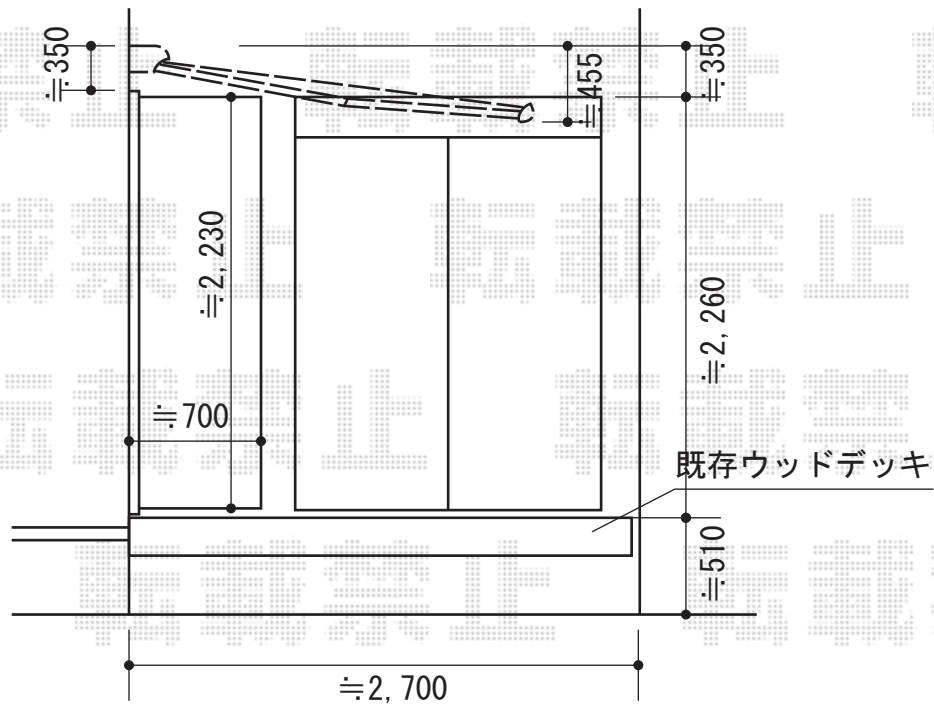

彩鳥C型 ボックスタイプ 電動式

トステム 彩鳥C型 ボックスタイプ 電動式

間口=関東間1.5間 (2,730mm)

出幅=2,000mm

本体色：シャイングレー

キャンバス色：アクリル（ブリティッシュグリーン）

駆動：外観右駆動・電動式（スイッチ：室外露出型）

現場状況や作図制限により概略図の内容と多少の違いが生じることがございます。
 施工時は、現場優先とさせて頂きたく思いますので、お立会い頂き、
 最終のご指示のほど、何卒、宜しくお願い致します。