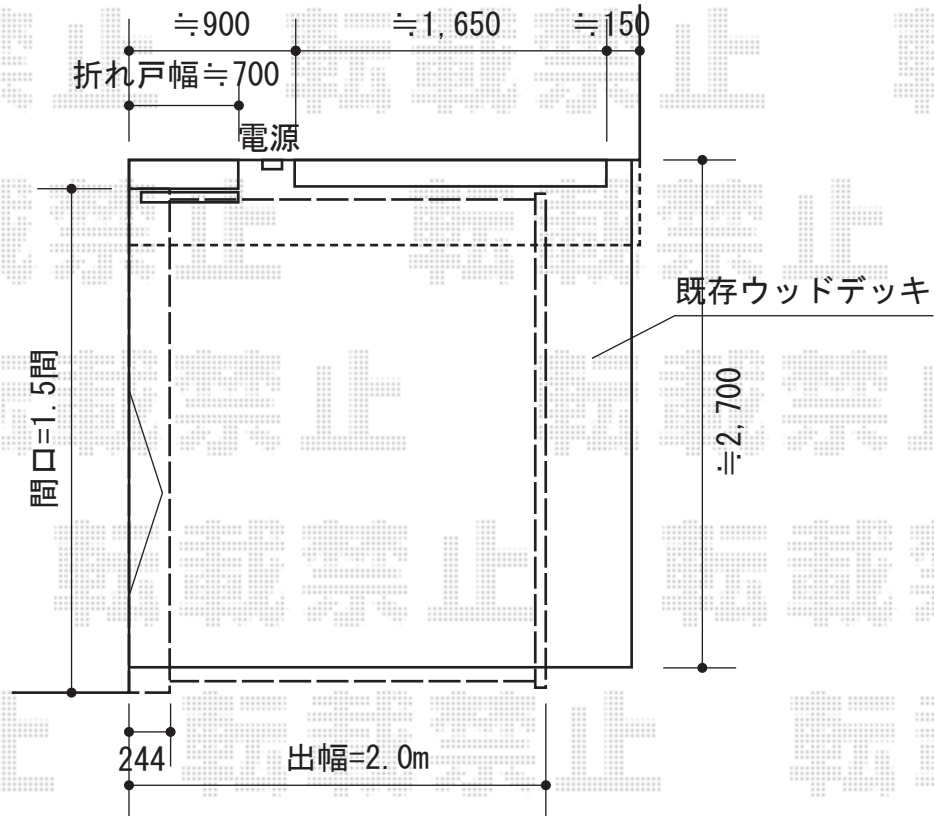

彩鳥C型 ボックスタイプ 電動式

トステム 彩鳥C型 ボックスタイプ 電動式

間口=関東間1.5間 (2,730mm)

出幅=2,000mm

本体色：シャイングレー

キャンバス色：アクリル（ブリティッシュグリーン）

駆動：外観右駆動・電動式（スイッチ：室外露出型）

現場状況や作図制限により概略図の内容と多少の違いが生じることがございます。
 施工時は、現場優先とさせて頂きたく思いますので、お立会い頂き、
 最終のご指示のほど、何卒、宜しくお願い致します。