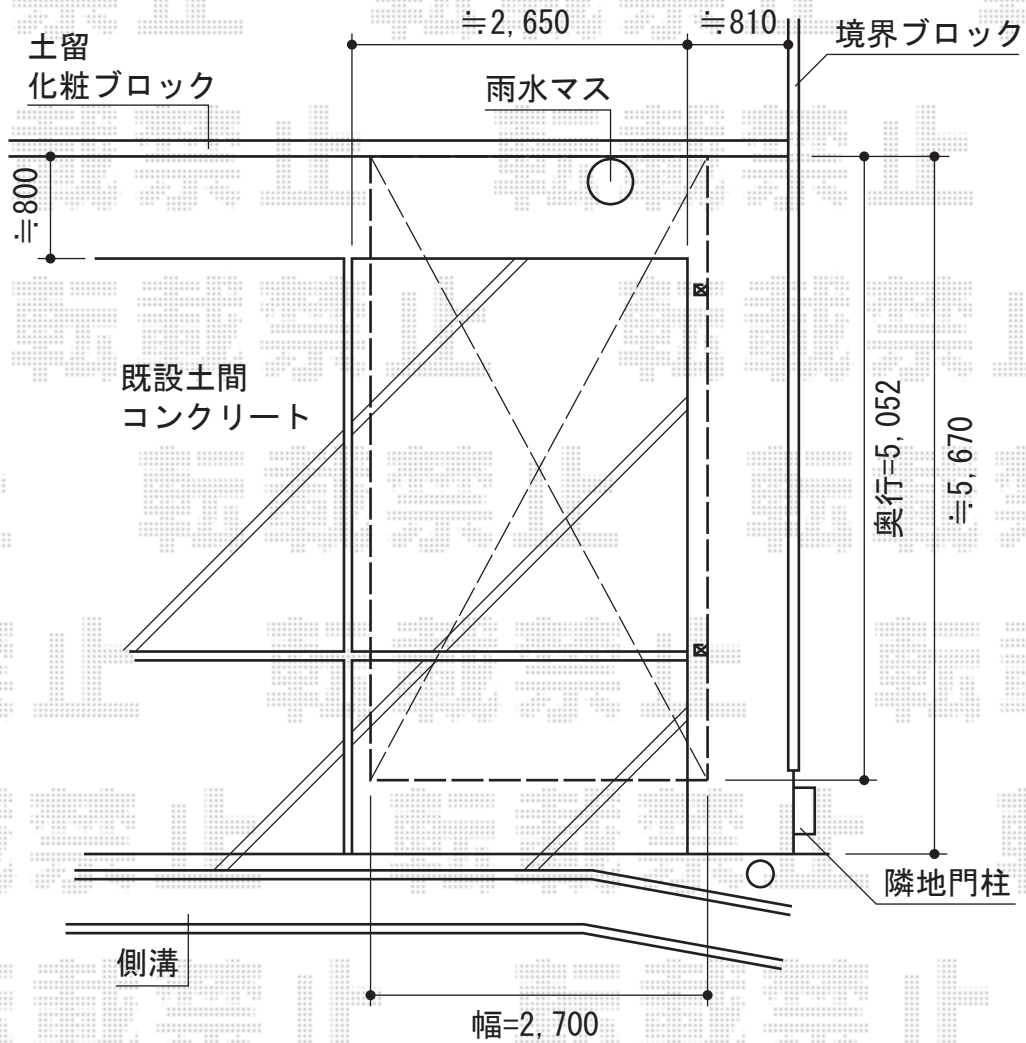

プレシオSPORT 積雪～20cm対応

Value Select プレシオSPORT 積雪～20cm対応
幅=2,700mm
奥行=5,052mm
色：ノーブルステン
屋根材：ポリカーボネート（スカイブルー）
柱仕様：ハイルーフ仕様（有効高 約2,250mm）

現場状況や作図制限により概略図の内容と多少の違いが生じることがございます。
施工時は、現場優先とさせて頂きたく思いますので、お立会い頂き、
最終のご指示のほど、何卒、宜しくお願い致します。