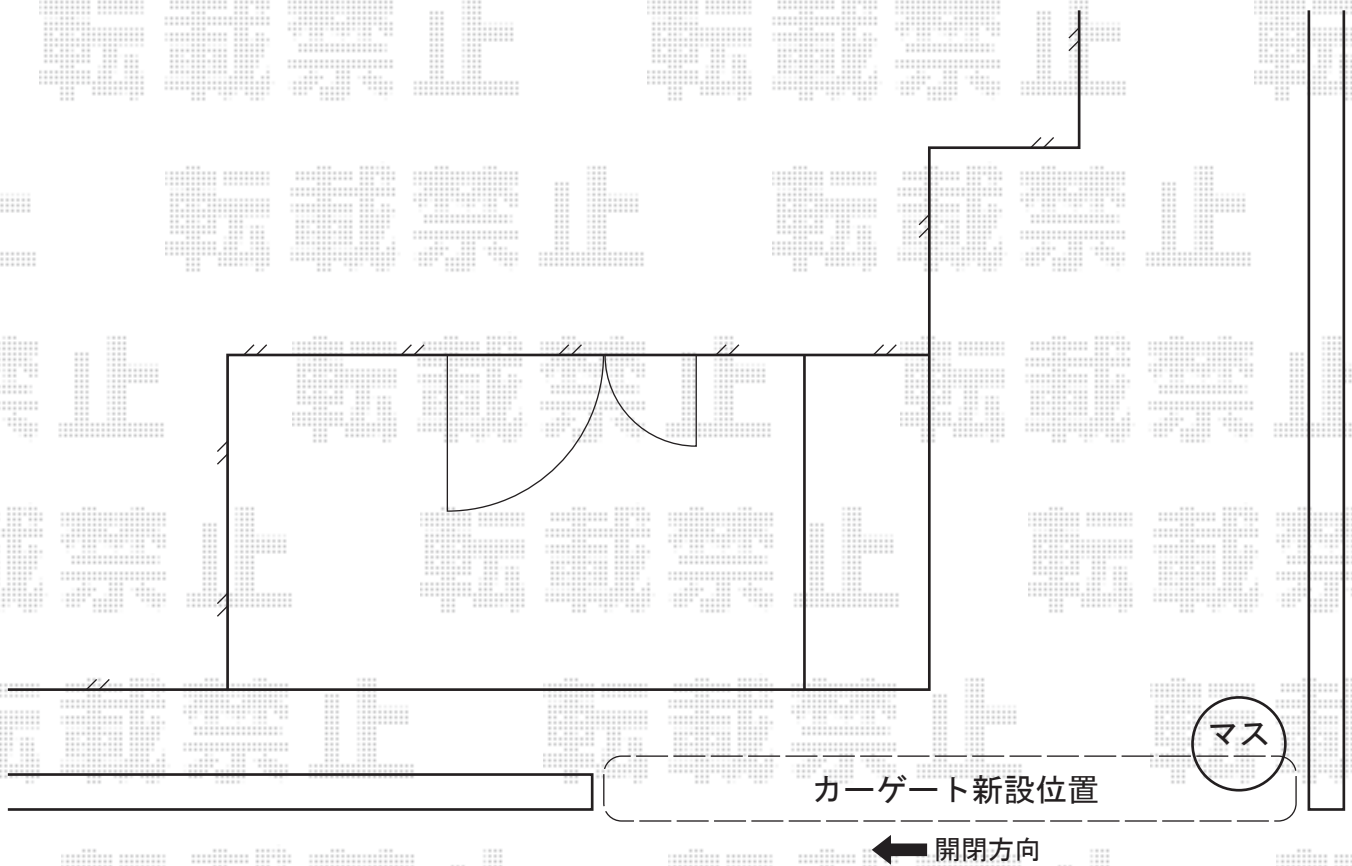

トリップゲート PA型 ノンレール 片開き

Value Select トリップゲート PA型 ノンレール 片開き
開口幅=2,062mm
全幅=2,162mm
たたみ幅=251mm
高さ=1,182mm
色：ステンカラー
キャスター数：2
落棒数：1

現場状況や作図制限により概略図の内容と多少の違いが生じることがございます。
施工時は、現場優先とさせていただきますので、お立会い頂き、
最終のご指示のほど、何卒、宜しくお願い致します。