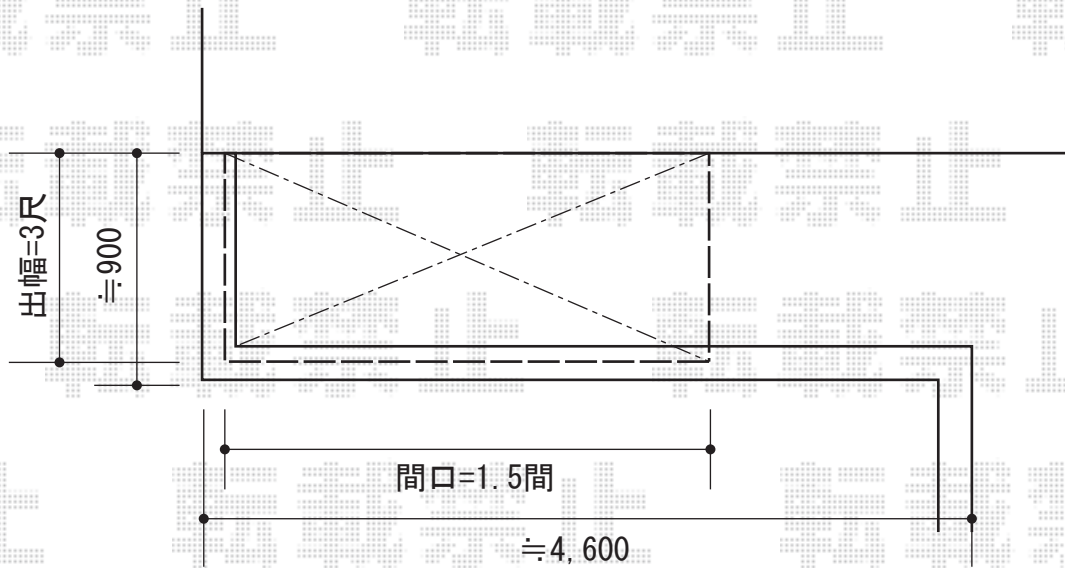

パワーアルファ L型 屋根タイプ 単体 積雪~30cm対応

トステム パワーアルファ L型 屋根タイプ 単体 積雪~30cm対応
間口=関東間1.5間 (柱芯々2,755mm 屋根幅3,080mm)
出幅=3尺 (885mm)
色: ホワイト
屋根材: 熱線吸収アクアポリカーボネート (ライトブルー)
柱仕様: 柱奥行移動タイプ (柱2本)
施工方法: 下止め

現場状況や作図制限により概略図の内容と多少の違いが生じることがございます。
施工時は、現場優先とさせていただきますので、お立会い頂き、
最終のご指示のほど、何卒、宜しくお願い致します。