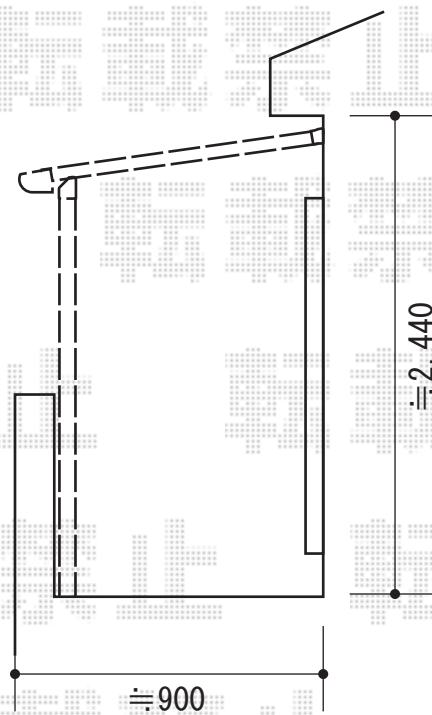

パワーアルファ L型 屋根タイプ 単体 積雪~30cm対応

トステム パワーアルファ L型 屋根タイプ 単体 積雪~30cm対応
間口=関東間1.5間 (柱芯々2,755mm 屋根幅3,080mm)
出幅=3尺 (885mm)
色: ホワイト
屋根材: 熱線吸収アクアポリカーボネート (ライトブルー)
柱仕様: 柱奥行移動タイプ (柱2本)
施工方法: 下止め

現場状況や作図制限により概略図の内容と多少の違いが生じることがございます。
施工時は、現場優先とさせていただきますので、お立会い頂き、
最終のご指示のほど、何卒、宜しくお願い致します。