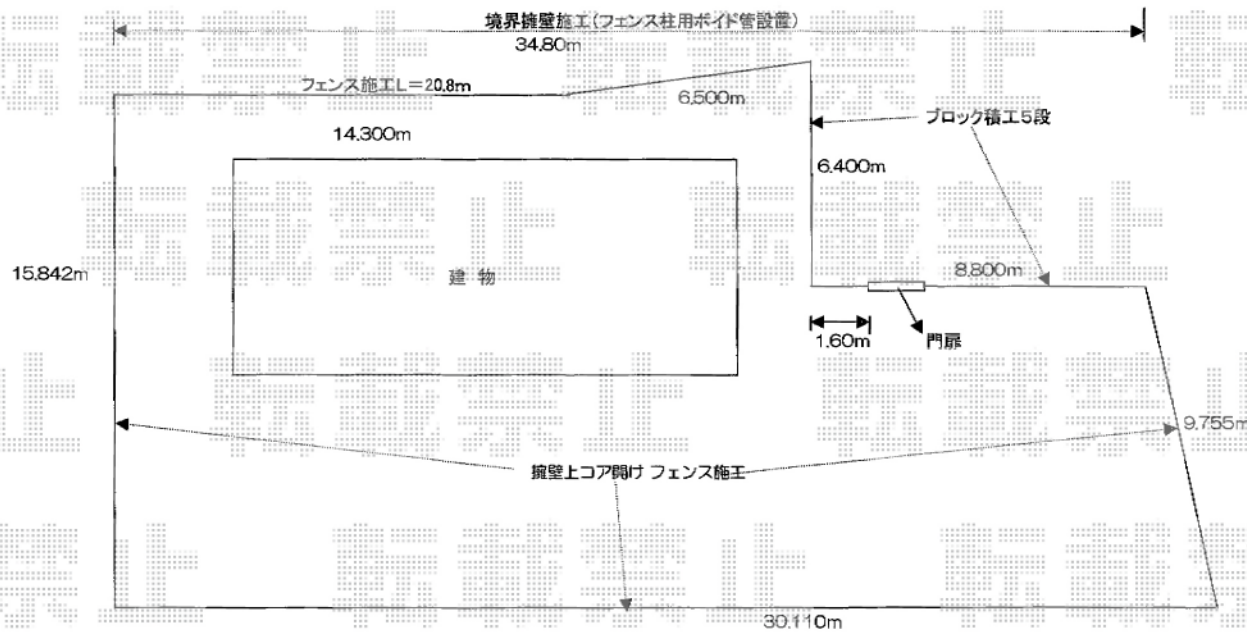

# 門扉・フェンス

TOEX ステイウッド門扉2型 親子開き 75角門柱使用  
 扉1枚 (W×H) = (400・800×1,000mm)  
 色: S-TOEX ブラウン  
 錠: ステイウッドB錠  
 開き: 内開き

YKK AP イーネットフェンス1F型  
 本体1枚 (W×H) = (1,990×800mm) × 39枚  
 アルミ自由柱: T80×46本  
 コーナー部品: 4セット  
 端部キャップ: 7セット  
 色: ダークブラウン (柱色: カームブラック)

現場状況や作図制限により概略図の内容と多少の違いが生じることがございます。  
 施工時は、現場優先とさせて頂きたく思いますので、お立会い頂き、  
 最終のご指示のほど、何卒、宜しくお願い致します。

EX-SHOP  
[HTTP://WWW.EX-SHOP.NET](http://www.ex-shop.net)

担当: 長谷川