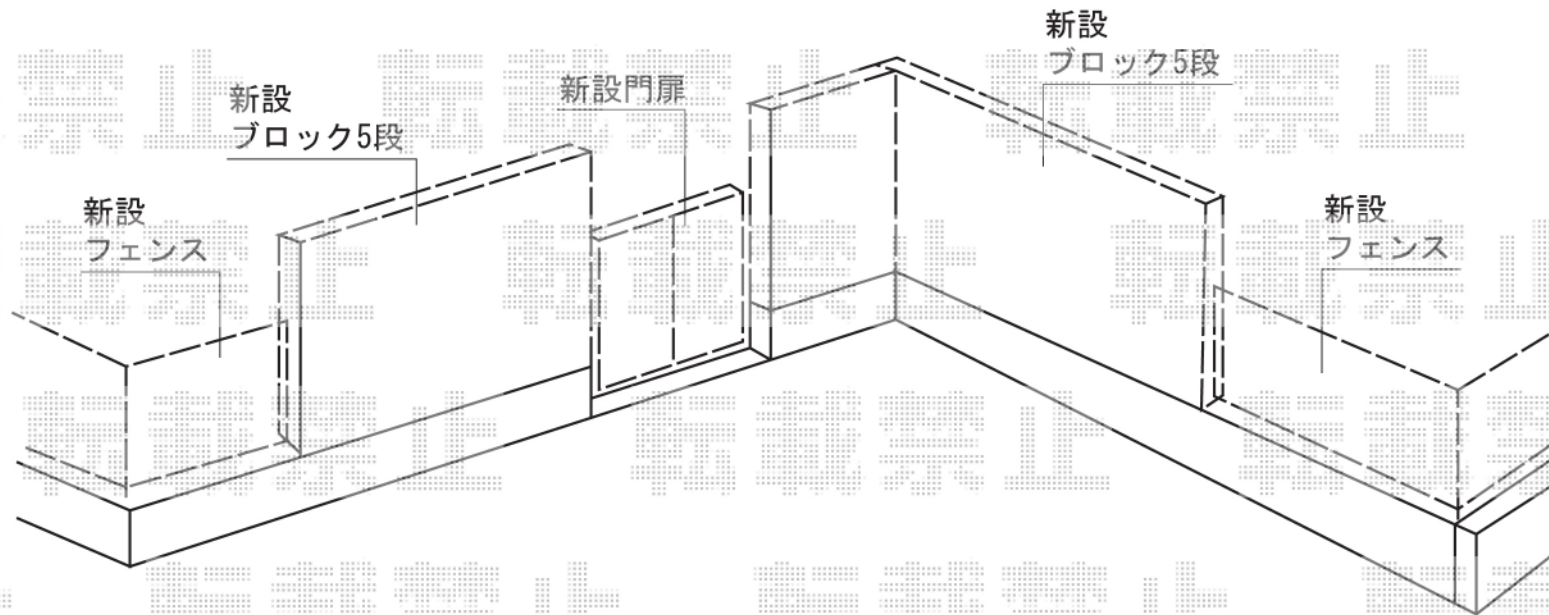

# 門扉・フェンス

TOEX ステイウッド門扉2型 親子開き 75角門柱使用  
 扉1枚 (W×H) = (400・800×1,000mm)  
 色: S-TOEX ブラウン  
 錠: ステイウッドB錠  
 開き: 内開き

YKK AP イーネットフェンス1F型  
 本体1枚 (W×H) = (1,990×800mm) × 39枚  
 アルミ自由柱: T80×46本  
 コーナー部品: 4セット  
 端部キャップ: 7セット  
 色: ダークブラウン (柱色: カームブラック)