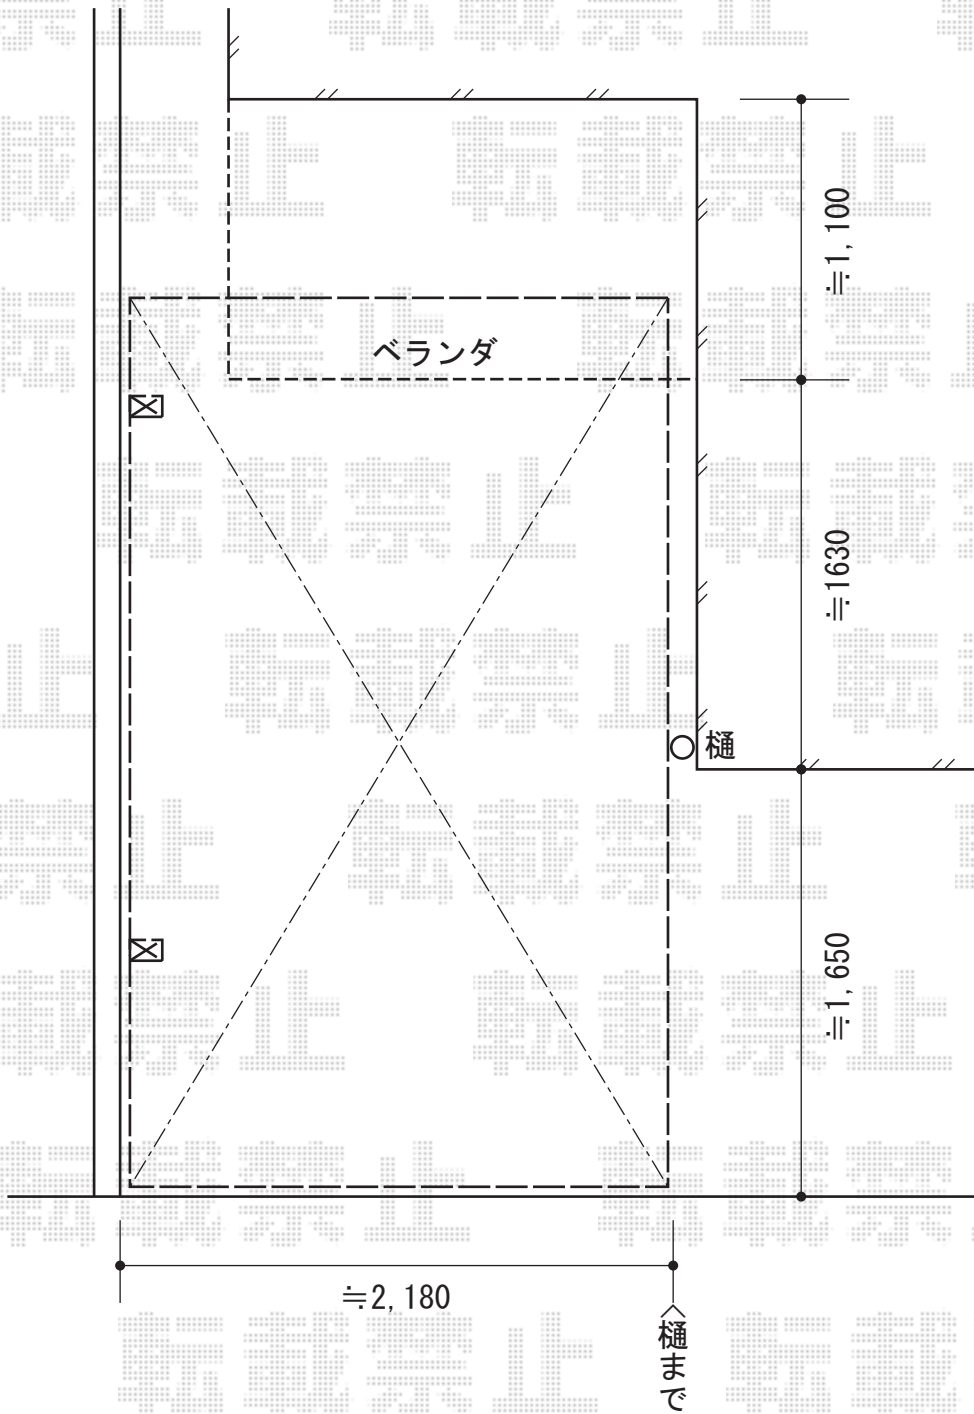

カーブポートシグマⅢ 積雪～30cm対応

トステム カーブポートシグマⅢ 積雪～30cm対応
幅=2,401mm
奥行=4,980mm
色：ホワイト
屋根材：ガリレポリカ（クリアマット/すりガラス調）
柱仕様：ロング柱23仕様（有効高 約2,300mm）

現場状況や作図制限により概略図の内容と多少の違いが生じることがございます。
施工時は、現場優先とさせて頂きたく思いますので、お立会い頂き、
最終のご指示のほど、何卒、宜しくお願い致します。